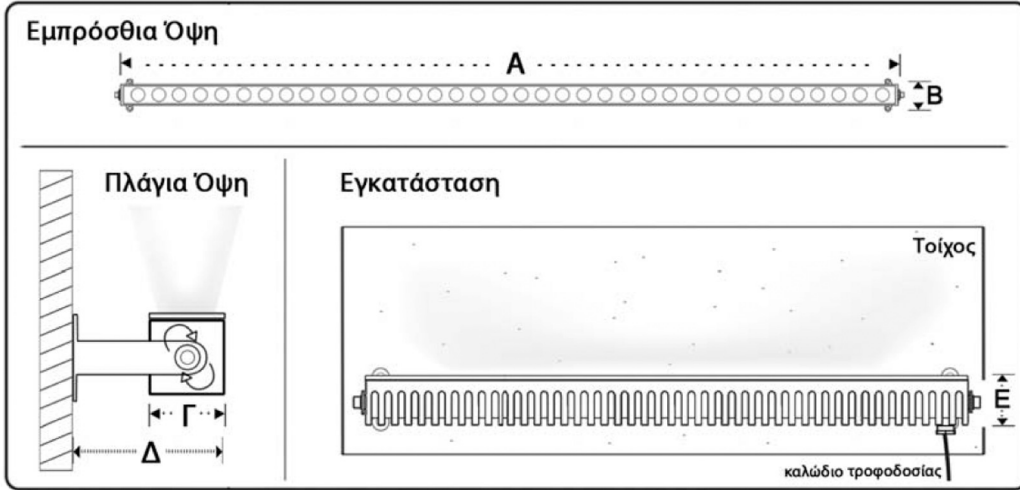

**DINA - 5**

Με την σειρά φωτιστικών  
“DINA” δημιουργήστε «κουρτίνες»  
από φως και εφέ εναλλαγής  
χρωμάτων. Ιδανικά για  
αρχιτεκτονικό φωτισμό

	A	B	Γ	Δ	E
5	1512	40	40	85	45

Αρ. LED	Ισχύς		
36	108 Watt		
Τάση	Βαθμ. Στεγανότητας		
24V DC	IP68		
Τύπος LED			
3 Watt XRE CREE			
Χρώματα LED			
Κόκκινο, Πράσινο, Μπλε, Πορτοκαλί			
Θερμ. Χρωμάτων / CRI	LUMEN		
CW 6500K / 75		CW	WW
WW 3000K / 80	108W	5256	4608
Γωνία Φακού			
6° / 25° / 60°			
Διάρκεια Ζωής			
50.000 ώρες			
Υλικό			
Αλουμίνιο			
Βάρος			
DINA 5 – 4500g			

Σημείωση: Οι διαστάσεις δίνονται σε mm

**DINA - 5**

Use “DINA” lighting series to create  
light curtains and color changing  
effects. Ideal for architectural  
lighting

	A	B	C	D	E
5	1512	40	40	85	45

No. of LED	Power		
36	108 Watt		
Voltage	IP Protection		
24V DC	IP68		
LED type			
3 Watt XRE CREE			
LED colors			
Red, Green, Blue, Amber			
Color Temp. / CRI	LUMEN		
CW 6500K / 75		CW	WW
WW 3000K / 80	108W	5256	4608
Lens Angle			
6° / 25° / 60°			
Lifetime			
50.000h			
Material			
Aluminum			
Weight			
DINA 5 – 4500g			

Note: Dimensions are given in mm