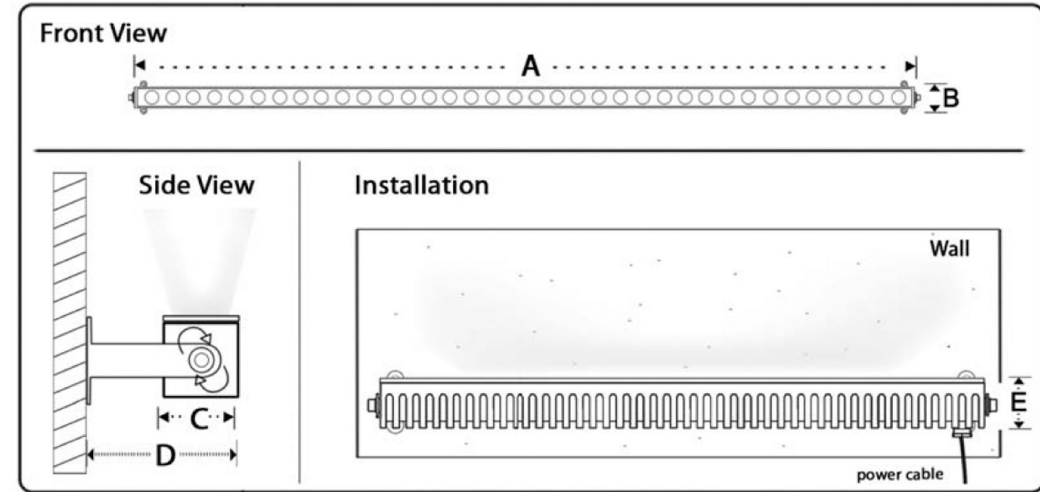

**DINA - 5**

Με την σειρά φωτιστικών  
“DINA” δημιουργήστε «κουρτίνες»  
από φως και εφέ εναλλαγής  
χρωμάτων. Ιδανικά για  
αρχιτεκτονικό φωτισμό

	A	B	Γ	Δ	E
5	1512	40	40	85	45

Αρ. LED	Ισχύς		
36	108 Watt		
Τάση	Βαθμ. Στεγανότητας		
24V DC	IP68		
Τύπος LED			
3 Watt XRE CREE			
Χρώματα LED			
Κόκκινο, Πράσινο, Μπλε, Πορτοκαλί			
Θερμ. Χρωμάτων / CRI	LUMEN		
CW 6500K / 75		CW	WW
WW 3000K / 80	108W	5256	4608
Γωνία Φακού			
6° / 25° / 60°			
Διάρκεια Ζωής			
50.000 ώρες			
Υλικό			
Αλουμίνιο			
Βάρος			
DINA 5 – 4500g			

Σημείωση: Οι διαστάσεις δίνονται σε mm

**DINA - 5**

Use “DINA” lighting series to create  
light curtains and color changing  
effects. Ideal for architectural  
lighting

	A	B	C	D	E
5	1512	40	40	85	45

No. of LED	Power		
36	108 Watt		
Voltage	IP Protection		
24V DC	IP68		
LED type			
3 Watt XRE CREE			
LED colors			
Red, Green, Blue, Amber			
Color Temp. / CRI	LUMEN		
CW 6500K / 75		CW	WW
WW 3000K / 80	108W	5256	4608
Lens Angle			
6° / 25° / 60°			
Lifetime			
50.000h			
Material			
Aluminum			
Weight			
DINA 5 – 4500g			

Note: Dimensions are given in mm