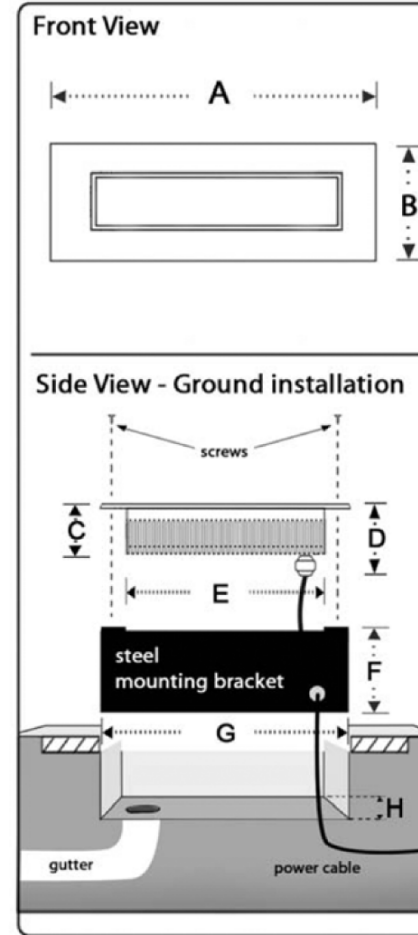

DINA IN - SMALL, 1, 2, 3

Με την σειρά φωτιστικών
"DINA" δημιουργήστε «κουρτίνες» από φως και εφέ
εναλλαγής χρωμάτων. Ιδανικά για αρχιτεκτονικό
φωτισμό

Σημείωση: Οι διαστάσεις δίνονται σε mm

	A	B	Γ/Δ	E	ΣΤ	Z	H
small	205	60	40/60	155	75	185	45
1	325	60	40/60	275	75	305	45
2	560	60	40/60	510	75	550	45
3	1050	60	40/60	1000	75	985	45

Αρ. LED	Ισχύς		
3-24	9-72 Watt		
Τάση	Βαθμ. Στεγανότητας		
24V DC	IP67		
Τύπος LED			
3 Watt XRE CREE			
Χρώματα LED			
Κόκκινο, Πράσινο, Μπλε, Πορτοκαλί			
Θερμ. Χρωμάτων / CRI	LUMEN		
CW-6500K / 75 WW-3000K / 80		CW	WW
	9W	438	384
	18W	876	768
	36W	1752	1536
	72W	3504	3072
Γωνία Φακού			
6° / 25° / 60°			
Διάρκεια Ζωής			
50.000 ώρες			
Υλικό			
Αλουμίνιο / INOX 316L			
Βάρος			
SMALL IN - 900g			
DINA 1 IN - 1800g			
DINA 2 IN - 3300g			
DINA 3 IN - 6600g			

DINA IN - SMALL, 1, 2, 3

Use "DINA" lighting series to create light
curtains and color changing effects. Ideal for
architectural lighting

Note: Dimensions are given in mm

	A	B	C/D	E	F	G	H
small	205	60	40/60	155	75	185	45
1	325	60	40/60	275	75	305	45
2	560	60	40/60	510	75	550	45
3	1050	60	40/60	1000	75	985	45

No. of LED	Power		
3-24	9-72 Watt		
Voltage	IP Protection		
24V DC	IP67		
LED type			
3 Watt XRE CREE			
LED colors			
Red, Green, Blue, Amber			
Color Temp. / CRI	LUMEN		
CW-6500K / 75 WW-3000K / 80		CW	WW
	9W	438	384
	18W	876	768
	36W	1752	1536
	72W	3504	3072
Lens Angle			
6° / 25° / 60°			
Lifetime			
50.000 h			
Material			
Aluminum / INOX 316L			
Weight			
SMALL IN - 900g			
DINA 1 IN - 1800g			
DINA 2 IN - 3300g			
DINA 3 IN - 6600g			