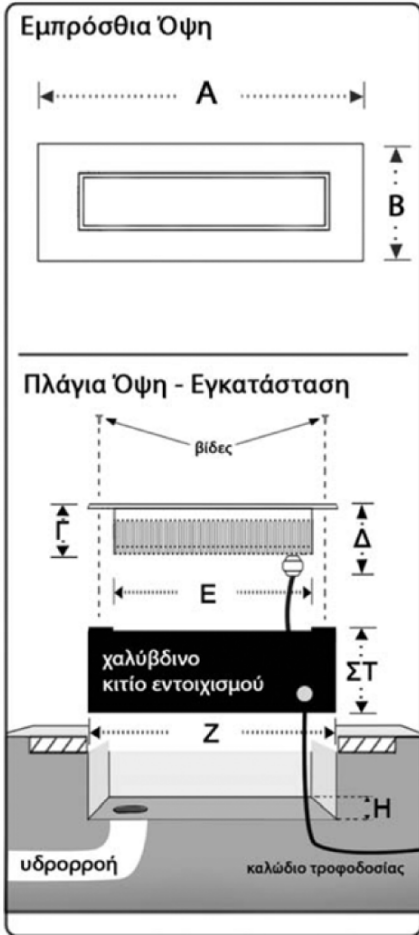

DINA IN - SMALL, 1, 2, 3

Με την σειρά φωτιστικών
"DINA" δημιουργήστε «κουρτίνες» από φως και εφέ
εναλλαγής χρωμάτων. Ιδανικά για αρχιτεκτονικό
φωτισμό

Σημείωση: Οι διαστάσεις δίνονται σε mm

	A	B	Γ/Δ	E	ΣΤ	Z	H
small	205	60	40/60	155	75	185	45
1	325	60	40/60	275	75	305	45
2	560	60	40/60	510	75	550	45
3	1050	60	40/60	1000	75	985	45

Αρ. LED	Ισχύς		
3-24	9-72 Watt		
Τάση	Βαθμ. Στεγανότητας		
24V DC	IP67		
Τύπος LED			
3 Watt XRE CREE			
Χρώματα LED			
Κόκκινο, Πράσινο, Μπλε, Πορτοκαλί			
Θερμ. Χρωμάτων / CRI	LUMEN		
CW-6500K / 75 WW-3000K / 80		CW	WW
	9W	438	384
	18W	876	768
	36W	1752	1536
	72W	3504	3072
Γωνία Φακού			
6° / 25° / 60°			
Διάρκεια Ζωής			
50.000 ώρες			
Υλικό			
Αλουμίνιο / INOX 316L			
Βάρος			
SMALL IN - 900g			
DINA 1 IN - 1800g			
DINA 2 IN - 3300g			
DINA 3 IN - 6600g			

DINA IN - SMALL, 1, 2, 3

Use "DINA" lighting series to create light
curtains and color changing effects. Ideal for
architectural lighting

Note: Dimensions are given in mm

	A	B	C/D	E	F	G	H
small	205	60	40/60	155	75	185	45
1	325	60	40/60	275	75	305	45
2	560	60	40/60	510	75	550	45
3	1050	60	40/60	1000	75	985	45

No. of LED	Power		
3-24	9-72 Watt		
Voltage	IP Protection		
24V DC	IP67		
LED type			
3 Watt XRE CREE			
LED colors			
Red, Green, Blue, Amber			
Color Temp. / CRI	LUMEN		
CW-6500K / 75 WW-3000K / 80		CW	WW
	9W	438	384
	18W	876	768
	36W	1752	1536
	72W	3504	3072
Lens Angle			
6° / 25° / 60°			
Lifetime			
50.000 h			
Material			
Aluminum / INOX 316L			
Weight			
SMALL IN - 900g			
DINA 1 IN - 1800g			
DINA 2 IN - 3300g			
DINA 3 IN - 6600g			