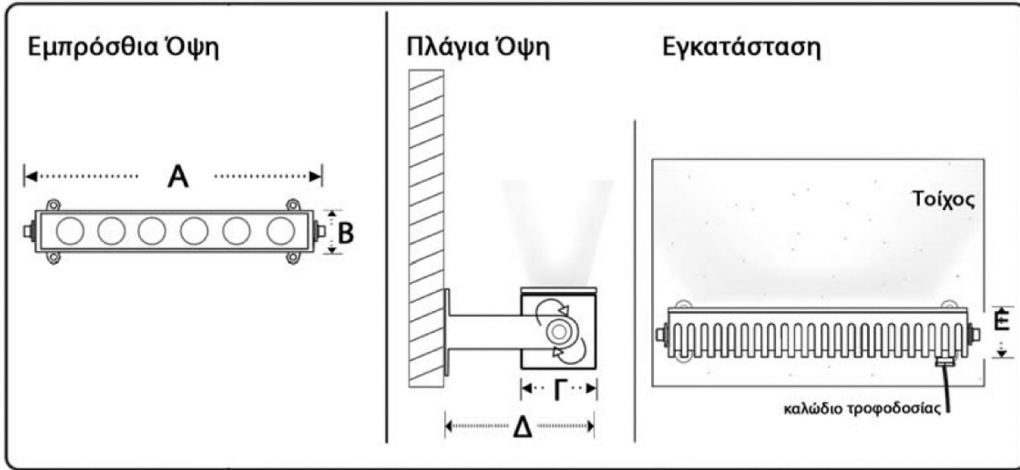

DINA - SMALL, 1, 2, 3

Με την σειρά φωτιστικών
“DINA” δημιουργήστε «κουρτίνες»
από φως και εφέ εναλλαγής
χρωμάτων. Ιδανικά για
αρχιτεκτονικό φωτισμό

	A	B	Γ	Δ	E
small	175	40	40	85	45
1	300	40	40	85	45
2	510	40	40	85	45
3	1000	40	40	85	45

Σημείωση: Οι διαστάσεις δίνονται σε mm

Αρ. LED	Ισχύς		
3-24	9-72 Watt		
Τάση	Βαθμ. Στεγανότητας		
24V DC	IP67		
Τύπος LED	Χρώματα LED		
3 Watt XRE CREE	Κόκκινο, Πράσινο, Μπλε, Πορτοκαλί		
Θερμ. Χρωμάτων / CRI	LUMEN		
CW – 6500K / 75 WW – 3000K / 80	CW	WW	
	9W	438	384
	18W	876	768
	36W	1752	1536
	72W	3504	3072
Γωνία Φακού			
6° / 25° / 60°			
Διάρκεια Ζωής			
50.000 ώρες			
Υλικό			
Αλουμίνιο, Ορείχαλκος			
Βάρος			
DINA SMALL – 600g, DINA 1 – 897g	DINA 2 – 1500g, DINA 3 – 3000g		

Note: Dimensions are given in mm

No. of LED	Power		
3-24	9-72 Watt		
Voltage	IP Protection		
24V DC	IP67		
LED type	LED Color		
3 Watt XRE CREE	Red, Green, Blue, Amber		
Color Temp. / CRI	LUMEN		
CW – 6500K / 75 WW – 3000K / 80		CW	WW
	9W	438	384
	18W	876	768
	36W	1752	1536
	72W	3504	3072
Lens Angle			
6° / 25° / 60°			
Lifetime			
50.000 h			
Material			
Aluminum, Brass			
Weight			
DINA SMALL – 600g, DINA 1 – 897g	DINA 2 – 1500g, DINA 3 – 3000g		