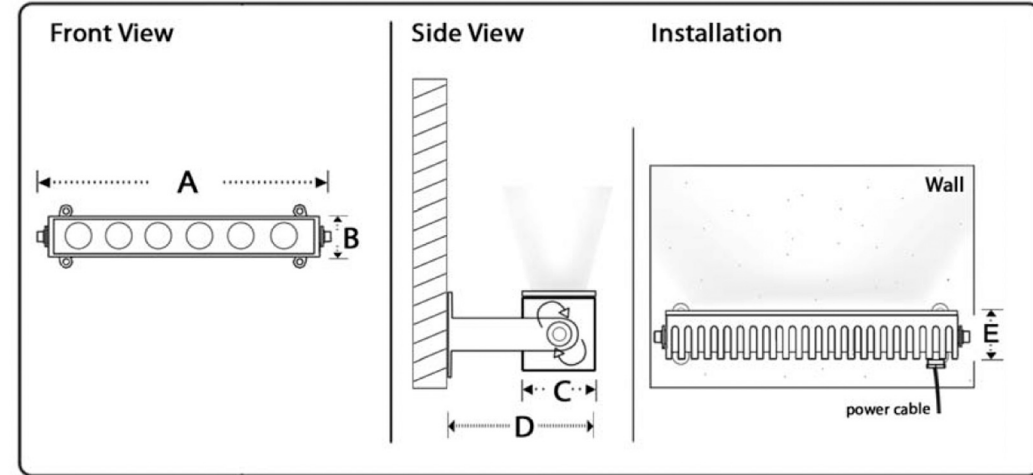

DINA - SMALL, 1, 2, 3

Με την σειρά φωτιστικών
“DINA” δημιουργήστε «κουρτίνες»
από φως και εφέ εναλλαγής
χρωμάτων. Ιδανικά για
αρχιτεκτονικό φωτισμό

	A	B	Γ	Δ	E
small	175	40	40	85	45
1	300	40	40	85	45
2	510	40	40	85	45
3	1000	40	40	85	45

Σημείωση: Οι διαστάσεις δίνονται σε mm

Αρ. LED	Ισχύς		
3-24	9-72 Watt		
Τάση	Βαθμ. Στεγανότητας		
24V DC	IP67		
Τύπος LED	Χρώματα LED		
3 Watt XRE CREE	Κόκκινο, Πράσινο, Μπλε, Πορτοκαλί		
Θερμ. Χρωμάτων / CRI	LUMEN		
CW – 6500K / 75 WW – 3000K / 80	CW	WW	
	9W	438	384
	18W	876	768
	36W	1752	1536
	72W	3504	3072
Γωνία Φακού			
6° / 25° / 60°			
Διάρκεια Ζωής			
50.000 ώρες			
Υλικό			
Αλουμίνιο, Ορείχαλκος			
Βάρος			
DINA SMALL – 600g, DINA 1 – 897g	DINA 2 – 1500g, DINA 3 – 3000g		

DINA - SMALL, 1, 2, 3

Use “DINA” lighting series to create
light curtains and color changing
effects. Ideal for architectural
lighting

	A	B	C	D	E
small	175	40	40	85	45
1	300	40	40	85	45
2	510	40	40	85	45
3	1000	40	40	85	45

Note: Dimensions are given in mm

No. of LED	Power		
3-24	9-72 Watt		
Voltage	IP Protection		
24V DC	IP67		
LED type	LED Color		
3 Watt XRE CREE	Red, Green, Blue, Amber		
Color Temp. / CRI	LUMEN		
CW – 6500K / 75 WW – 3000K / 80		CW	WW
	9W	438	384
	18W	876	768
	36W	1752	1536
	72W	3504	3072
Lens Angle			
6° / 25° / 60°			
Lifetime			
50.000 h			
Material			
Aluminum, Brass			
Weight			
DINA SMALL – 600g, DINA 1 – 897g	DINA 2 – 1500g, DINA 3 – 3000g		