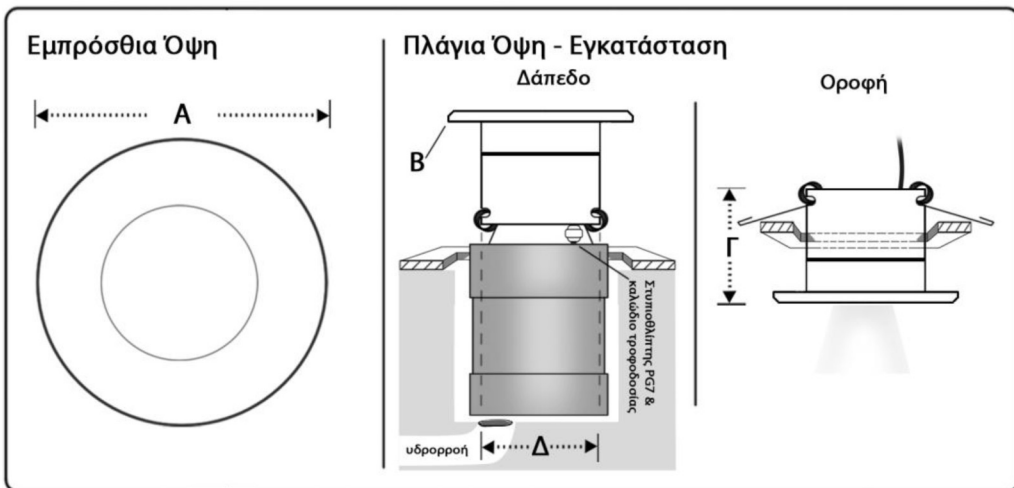

Ground 1 - R35

Ground 1 - R35

Η σειρά φωτιστικών

"GROUND"

συναντά ιδιαίτερη εφαρμογή στον αρχιτεκτονικό φωτισμό, προσδίδοντας διακριτικό φωτισμό σε όψεις ή ακμές κτιρίων

Ground	A	B	Γ	Δ
1- R35	35	3	40	∅28

Ισχύς	
1 Watt	
Τάση	Βαθμ. Στεγανότητας
12V - 24V DC	IP65
Τύπος LED	Χρώματα LED
E5 OSRAM Duris XPE CREE (colors)	Κόκκινο, Πράσινο, Μπλε, Πορτοκαλί
Θερμ. Χρωμάτων / CRI	
CW 6500K / 75 NW 4000K / 75 WW 3000K / 80	
Διάρκεια Ζωής	
50.000 ώρες	
Υλικό	
Αλουμίνιο, Πλαστικό	
Βάρος	
35g	

"GROUND"

lighting series is ideal for architectural lighting. Deliver discreet lighting in building facades and edges

Ground	A	B	C	D
1- R35	35	3	40	∅28

Power	
1 Watt	
Voltage	IP Protection
12V - 24V DC	IP65
LED type	LED colors
E5 OSRAM Duris XPE CREE (colors)	Red, Green, Blue, Amber
Color Temp. / CRI	
CW 6500K / 75 NW 4000K / 75 WW 3000K / 80	
Lifetime	
50.000 h	
Material	
Aluminum, Plastic	
Weight	
35g	