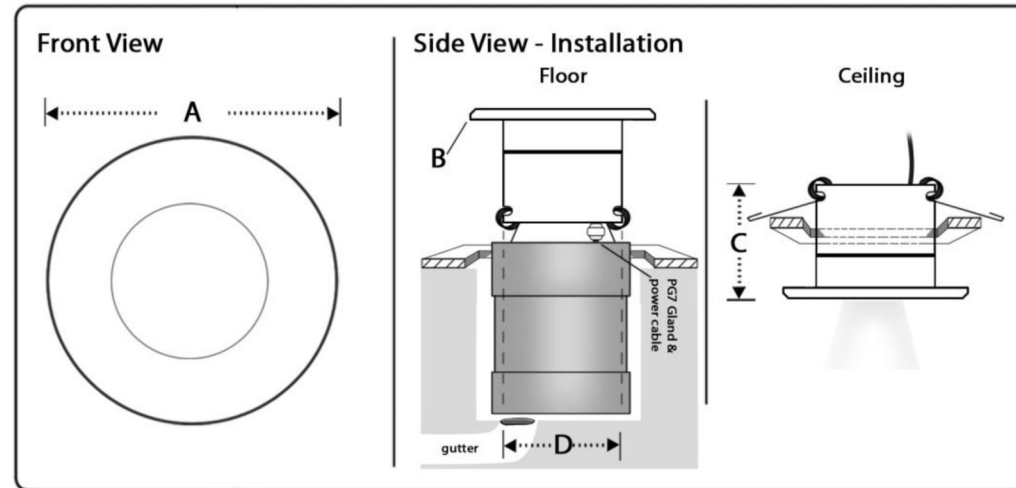

Ground 1 - R35

Ground 1 - R35

Η σειρά φωτιστικών

"GROUND"

συναντά ιδιαίτερη εφαρμογή στον αρχιτεκτονικό φωτισμό, προσδίδοντας διακριτικό φωτισμό σε όψεις ή ακμές κτιρίων

Ground	A	B	Γ	Δ
1- R35	35	3	40	∅28

Ισχύς	
1 Watt	
Τάση	Βαθμ. Στεγανότητας
12V - 24V DC	IP65
Τύπος LED	Χρώματα LED
E5 OSRAM Duris XPE CREE (colors)	Κόκκινο, Πράσινο, Μπλε, Πορτοκαλί
Θερμ. Χρωμάτων / CRI	
CW 6500K / 75 NW 4000K / 75 WW 3000K / 80	
Διάρκεια Ζωής	
50.000 ώρες	
Υλικό	
Αλουμίνιο, Πλαστικό	
Βάρος	
35g	

"GROUND"

lighting series is ideal for architectural lighting. Deliver discreet lighting in building facades and edges

Ground	A	B	C	D
1- R35	35	3	40	∅28

Power	
1 Watt	
Voltage	IP Protection
12V - 24V DC	IP65
LED type	LED colors
E5 OSRAM Duris XPE CREE (colors)	Red, Green, Blue, Amber
Color Temp. / CRI	
CW 6500K / 75 NW 4000K / 75 WW 3000K / 80	
Lifetime	
50.000 h	
Material	
Aluminum, Plastic	
Weight	
35g	