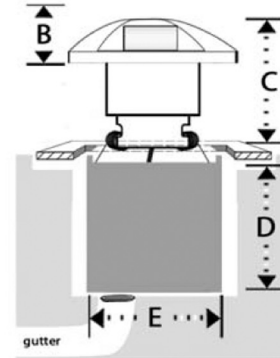

GROUND BEAM 1, 2, 4

Εμπρόσθια Όψη

GROUND BEAM 2

Πλάγια Όψη - Εγκατάσταση

Η σειρά φωτιστικών
"GROUND BEAM"
χρησιμοποιείται για την διακριτική,
διακοσμητική σήμανση στον χώρο,
με πολλές εφαρμογές

GROUND BEAM	A	B	Γ	Δ	E
1	Ø65	18	43	50	Ø40
2	Ø65	18	43	50	Ø40
4	Ø65	18	43	50	Ø40

Ισχύς	
1 Watt	
Τάση	Βαθμ. Στεγανότητας
12-24V DC	IP67
Τύπος LED	
1 Watt XRE CREE	
Χρώματα LED	
Κόκκινο, Πράσινο, Μπλε, Πορτοκαλί	
Θερμοκρασία Χρωμάτων	
CW 6500K WW 3000K	
Διάρκεια Ζωής	
50.000 ώρες	
Υλικό	
Αλουμίνιο, INOX	
Βάρος	
GROUND BEAM 1, 2, 4 ALU – 125g GROUND BEAM 1, 2, 4 INOX – 70g	

GROUND BEAM 1, 2, 4

Front View

GROUND BEAM 2

Side View - Installation

Use
"GROUND BEAM"
lighting series as discreet decorative signaling
lights, in various areas

GROUND BEAM	A	B	C	D	E
1	Ø65	18	43	50	Ø40
2	Ø65	18	43	50	Ø40
4	Ø65	18	43	50	Ø40

Σημείωση: Οι διαστάσεις δίνονται σε mm

Note: Dimensions are given in mm