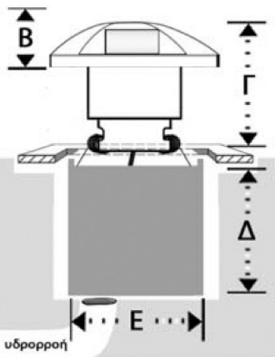

GROUND BEAM 1, 2, 4

Εμπρόσθια Όψη

GROUND BEAM 2

Πλάγια Όψη - Εγκατάσταση

Η σειρά φωτιστικών
"GROUND BEAM"
χρησιμοποιείται για την διακριτική,
διακοσμητική σήμανση στον χώρο,
με πολλές εφαρμογές

GROUND BEAM	A	B	Γ	Δ	E
1	Ø65	18	43	50	Ø40
2	Ø65	18	43	50	Ø40
4	Ø65	18	43	50	Ø40

Ισχύς	
1 Watt	
Τάση	Βαθμ. Στεγανότητας
12-24V DC	IP67
Τύπος LED	
1 Watt XRE CREE	
Χρώματα LED	
Κόκκινο, Πράσινο, Μπλε, Πορτοκαλί	
Θερμοκρασία Χρωμάτων	
CW 6500K WW 3000K	
Διάρκεια Ζωής	
50.000 ώρες	
Υλικό	
Αλουμίνιο, INOX	
Βάρος	
GROUND BEAM 1, 2, 4 ALU – 125g GROUND BEAM 1, 2, 4 INOX – 70g	

GROUND BEAM 1, 2, 4

Front View

GROUND BEAM 2

Side View - Installation

Use
"GROUND BEAM"
lighting series as discreet decorative signaling
lights, in various areas

GROUND BEAM	A	B	C	D	E
1	Ø65	18	43	50	Ø40
2	Ø65	18	43	50	Ø40
4	Ø65	18	43	50	Ø40

Σημείωση: Οι διαστάσεις δίνονται σε mm

Note: Dimensions are given in mm