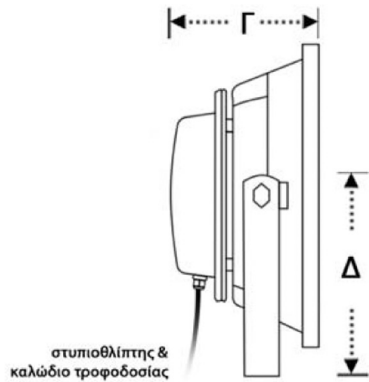

LED FLOODLIGHT - 30W

Εμπρόσθια Όψη

Πλάγια Όψη

Σημείωση: Οι διαστάσεις δίνονται σε mm

Το φωτιστικό σώμα
"LED FLOODLIGHT"

προσφέρει έντονο φωτισμό, κατάλληλο για τον λειτουργικό και αρχιτεκτονικό φωτισμό κτιρίων και διαφόρων χώρων

	A	B	Γ	Δ
Floodlight	185	225	115	100

Ισχύς				
30 Watt				
Τάση		Βαθμ. Προστασίας		
230V AC		IP65		
Τύπος LED				
30W Bridgelux				
Θερμ. Χρωμάτων / CRI		LUMEN		
CW 6500K / 75		CW	NW	WW
NW 4000K / 75				
WW 3000K / 80	30W	1840	1890	1790
Περιοχή Φωτισμού (σε μέτρα)				
Ύψος		Κάλυψη περιοχής		
6		18 x 9		
10		32 x 16		
38		24 x 12		
Γωνία Δέσμης				
90° / 120°				
Διάρκεια Ζωής				
50.000 ώρες				
Υλικό				
Αλουμίνιο				
Βάρος				
2500g				

LED FLOODLIGHT - 30W

Front View

Side View

Note: Dimensions are given in mm

"LED FLOODLIGHT"

delivers bright lighting. Suitable for various applications as main and architectural lighting. Ideal for buildings and various outdoor areas