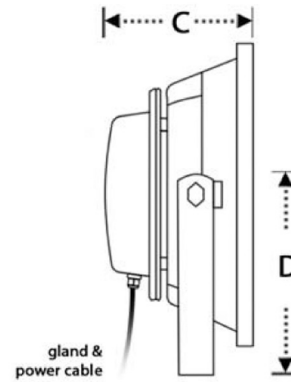

LED FLOODLIGHT - 30W

Εμπρόσθια Όψη

Πλάγια Όψη

Σημείωση: Οι διαστάσεις δίνονται σε mm

Το φωτιστικό σώμα
"LED FLOODLIGHT"

προσφέρει έντονο φωτισμό, κατάλληλο για τον λειτουργικό και αρχιτεκτονικό φωτισμό κτιρίων και διαφόρων χώρων

	A	B	Γ	Δ
Floodlight	185	225	115	100

Ισχύς				
30 Watt				
Τάση		Βαθμ. Προστασίας		
230V AC		IP65		
Τύπος LED				
30W Bridgelux				
Θερμ. Χρωμάτων / CRI		LUMEN		
CW 6500K / 75		CW	NW	WW
NW 4000K / 75				
WW 3000K / 80	30W	1840	1890	1790
Περιοχή Φωτισμού (σε μέτρα)				
Ύψος		Κάλυψη περιοχής		
6		18 x 9		
10		32 x 16		
38		24 x 12		
Γωνία Δέσμης				
90° / 120°				
Διάρκεια Ζωής				
50.000 ώρες				
Υλικό				
Αλουμίνιο				
Βάρος				
2500g				

LED FLOODLIGHT - 30W

Front View

Side View

Note: Dimensions are given in mm

"LED FLOODLIGHT"

delivers bright lighting. Suitable for various applications as main and architectural lighting. Ideal for buildings and various outdoor areas