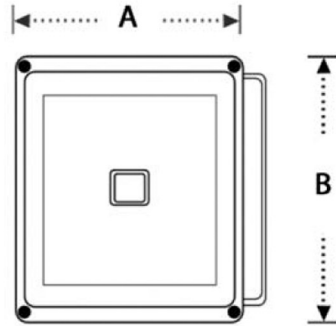

LED FLOODLIGHT - 30W

Εμπρόσθια Όψη

Πλάγια Όψη

Σημείωση: Οι διαστάσεις δίνονται σε mm

Το φωτιστικό σώμα
"LED FLOODLIGHT"

προσφέρει έντονο φωτισμό, κατάλληλο για τον λειτουργικό και αρχιτεκτονικό φωτισμό κτιρίων και διαφόρων χώρων

	A	B	Γ	Δ
Floodlight	185	225	115	100

Ισχύς				
30 Watt				
Τάση		Βαθμ. Προστασίας		
230V AC		IP65		
Τύπος LED				
30W Bridgelux				
Θερμ. Χρωμάτων / CRI		LUMEN		
CW 6500K / 75		CW	NW	WW
NW 4000K / 75				
WW 3000K / 80	30W	1840	1890	1790
Περιοχή Φωτισμού (σε μέτρα)				
Ύψος		Κάλυψη περιοχής		
6		18 x 9		
10		32 x 16		
38		24 x 12		
Γωνία Δέσμης				
90° / 120°				
Διάρκεια Ζωής				
50.000 ώρες				
Υλικό				
Αλουμίνιο				
Βάρος				
2500g				

LED FLOODLIGHT - 30W

Front View

Side View

Note: Dimensions are given in mm

"LED FLOODLIGHT"

delivers bright lighting. Suitable for various applications as main and architectural lighting. Ideal for buildings and various outdoor areas

	A	B	C	D
Floodlight	185	225	115	100

Power				
30 Watt				
Voltage		IP Protection		
230V AC		IP65		
LED type				
30W Bridgelux				
Color Temp. / CRI		LUMEN		
CW 6500K / 75		CW	NW	WW
NW 4000K / 75				
WW 3000K / 80	30W	1840	1890	1790
Luminance area (in meters)				
Height		Area coverage		
6		18 x 9		
10		32 x 16		
38		24 x 12		
Beam angle				
90° / 120°				
Lifetime				
50.000 h				
Material				
Aluminum				
Weight				
2500g				