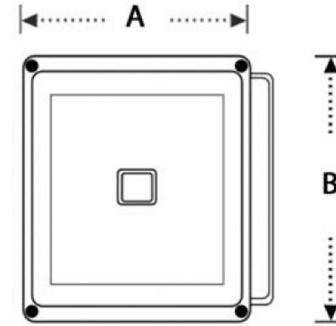

LED FLOODLIGHT - 30W

Εμπρόσθια Όψη

Πλάγια Όψη

Σημείωση: Οι διαστάσεις δίνονται σε mm

Το φωτιστικό σώμα
"LED FLOODLIGHT"

προσφέρει έντονο φωτισμό, κατάλληλο για τον λειτουργικό και αρχιτεκτονικό φωτισμό κτιρίων και διαφόρων χώρων

	A	B	Γ	Δ
Floodlight	185	225	115	100

Ισχύς				
30 Watt				
Τάση		Βαθμ. Προστασίας		
230V AC		IP65		
Τύπος LED				
30W Bridgelux				
Θερμ. Χρωμάτων / CRI		LUMEN		
CW 6500K / 75		CW	NW	WW
NW 4000K / 75				
WW 3000K / 80	30W	1840	1890	1790
Περιοχή Φωτισμού (σε μέτρα)				
Ύψος		Κάλυψη περιοχής		
6		18 x 9		
10		32 x 16		
38		24 x 12		
Γωνία Δέσμης				
90° / 120°				
Διάρκεια Ζωής				
50.000 ώρες				
Υλικό				
Αλουμίνιο				
Βάρος				
2500g				

LED FLOODLIGHT - 30W

Front View

Side View

Note: Dimensions are given in mm

"LED FLOODLIGHT"

delivers bright lighting. Suitable for various applications as main and architectural lighting. Ideal for buildings and various outdoor areas

	A	B	C	D
Floodlight	185	225	115	100

Power				
30 Watt				
Voltage		IP Protection		
230V AC		IP65		
LED type				
30W Bridgelux				
Color Temp. / CRI		LUMEN		
CW 6500K / 75		CW	NW	WW
NW 4000K / 75				
WW 3000K / 80	30W	1840	1890	1790
Luminance area (in meters)				
Height		Area coverage		
6		18 x 9		
10		32 x 16		
38		24 x 12		
Beam angle				
90° / 120°				
Lifetime				
50.000 h				
Material				
Aluminum				
Weight				
2500g				