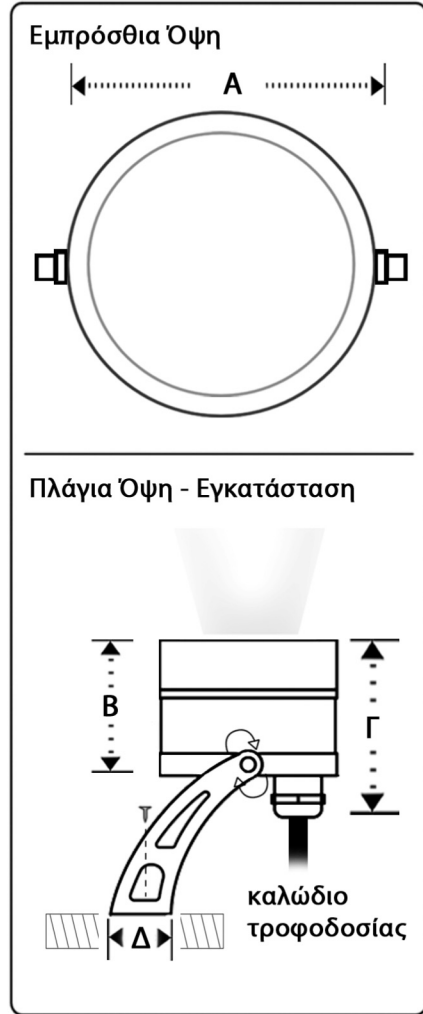

SUBSPOT BASE RR, GARDEN SPOT

Η σειρά φωτιστικών
“GARDEN” και “SUBSPOT”
συναντά εφαρμογές στον φωτισμό
εξωτερικών χώρων και συντριβανιών
αντίστοιχα

	A	B	Γ	Δ
Subspot Base RR	∅65	40	60	20
Garden Spot	∅65	40	60	20

Ισχύς				
3 - 7 Watt				
Τάση		Βαθμ. Στεγανότητας		
12-24V DC		SUBSPOT – IP68 GARDEN – IP67		
Τύπος LED		Χρώματα LED		
3 Watt XRE CREE 7 Watt MCE CREE		Κόκκινο, Πράσινο, Μπλε, Πορτοκαλί, RGB, RGBW		
Θερμ. Χρωμάτων / CRI		LUMEN		
CW 6500K / 75		CW	NW	WW
NW 4000K / 75		3W	146	137
WW 3000K / 80		7W	506	435
Γωνία Φακού				
6° - 10° / 25 - 30° / 60°				
Διάρκεια Ζωής				
50.000 ώρες				
Υλικό				
Αλουμίνιο / INOX				
Βάρος				
SUBSPOT BASE RR – 680g GARDEN SPOT – 300g				

SUBSPOT BASE RR, GARDEN SPOT

“GARDEN” και “SUBSPOT”
is suitable for outdoor and fountain
lighting respectively

	A	B	C	D
Subspot Base RR	∅65	40	60	20
Garden Spot	∅65	40	60	20

Power				
3 - 7 Watt				
Voltage		IP Protection		
12-24V DC		SUBSPOT – IP68 GARDEN – IP67		
LED type		LED colors		
3 Watt XRE CREE 7 Watt MCE CREE		Red, Green, Blue, Amber, RGB, RGBW		
Volor Temp. / CRI		LUMEN		
CW 6500K / 75		CW	NW	WW
NW 4000K / 75		3W	146	137
WW 3000K / 80		7W	506	435
Lens Angle				
6° - 10° / 25 - 30° / 60°				
Lifetime				
50.000 h				
Material				
Aluminum / INOX				
Weight				
SUBSPOT BASE RR – 680g GARDEN SPOT – 300g				

Σημείωση: Οι διαστάσεις δίνονται σε mm

Note: Dimensions are given in mm