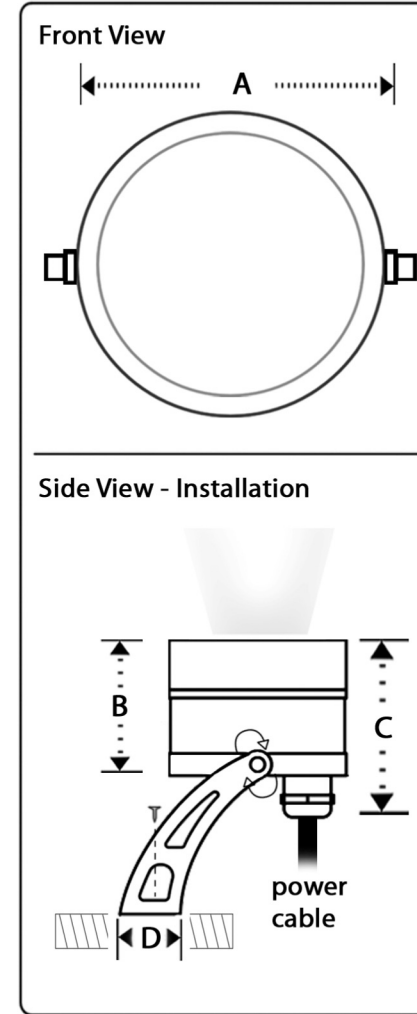

SUBSPOT BASE RR, GARDEN SPOT

Η σειρά φωτιστικών
“GARDEN” και “SUBSPOT”
συναντά εφαρμογές στον φωτισμό
εξωτερικών χώρων και συντριβανιών
αντίστοιχα

	A	B	Γ	Δ
Subspot Base RR	∅65	40	60	20
Garden Spot	∅65	40	60	20

Ισχύς				
3 - 7 Watt				
Τάση		Βαθμ. Στεγανότητας		
12-24V DC		SUBSPOT – IP68 GARDEN – IP67		
Τύπος LED		Χρώματα LED		
3 Watt XRE CREE 7 Watt MCE CREE		Κόκκινο, Πράσινο, Μπλε, Πορτοκαλί, RGB, RGBW		
Θερμ. Χρωμάτων / CRI		LUMEN		
CW 6500K / 75		CW	NW	WW
NW 4000K / 75		3W	146	137
WW 3000K / 80		7W	506	435
Γωνία Φακού				
6° - 10° / 25 - 30° / 60°				
Διάρκεια Ζωής				
50.000 ώρες				
Υλικό				
Αλουμίνιο / INOX				
Βάρος				
SUBSPOT BASE RR – 680g GARDEN SPOT – 300g				

SUBSPOT BASE RR, GARDEN SPOT

“GARDEN” και “SUBSPOT”
is suitable for outdoor and fountain
lighting respectively

	A	B	C	D
Subspot Base RR	∅65	40	60	20
Garden Spot	∅65	40	60	20

Power				
3 - 7 Watt				
Voltage		IP Protection		
12-24V DC		SUBSPOT – IP68 GARDEN – IP67		
LED type		LED colors		
3 Watt XRE CREE 7 Watt MCE CREE		Red, Green, Blue, Amber, RGB, RGBW		
Volor Temp. / CRI		LUMEN		
CW 6500K / 75		CW	NW	WW
NW 4000K / 75		3W	146	137
WW 3000K / 80		7W	506	435
Lens Angle				
6° - 10° / 25 - 30° / 60°				
Lifetime				
50.000 h				
Material				
Aluminum / INOX				
Weight				
SUBSPOT BASE RR – 680g GARDEN SPOT – 300g				

Σημείωση: Οι διαστάσεις δίνονται σε mm

Note: Dimensions are given in mm