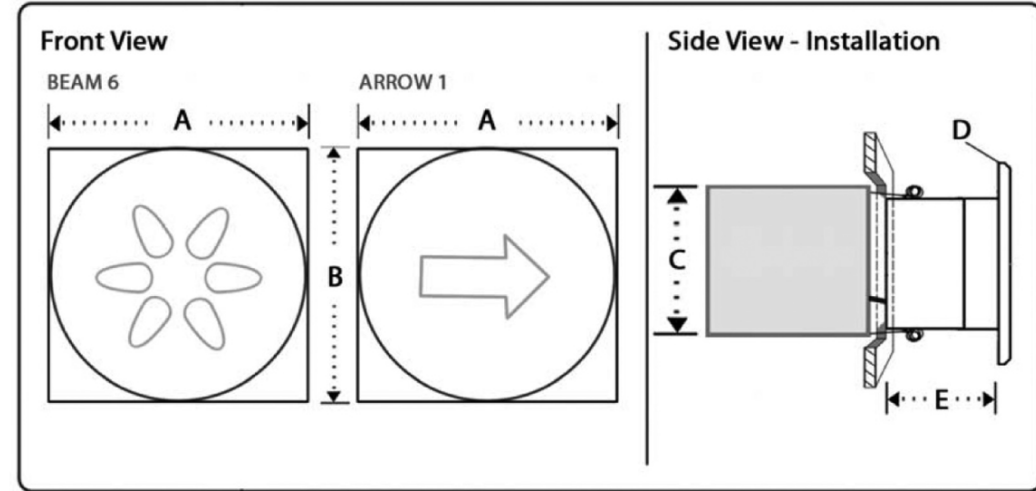

ARROW 1 R/SQ 35 & BEAM 6 R/SQ 35

Οι σειρές φωτιστικών
"BEAM" και "ARROW"
χρησιμοποιούνται για την διακριτική
διακοσμητική σήμανση στον χώρο, με
πολλές εφαρμογές

BEAM6	A	B	Γ	Δ	E
R35	Ø35	-	Ø30	3	30
SQ35	35	35	Ø30	3	30

ARROW	A	B	Γ	Δ	E
R35	Ø35	-	Ø30	3	30
SQ35	35	35	Ø30	3	30

Ισχύς 1 Watt	
Τάση	Βαθμ. Στεγανότητας
12V - 24V DC	IP65
Τύπος LED	
1 Watt XRE CREE	
Χρώματα LED	
Κόκκινο, Πράσινο, Μπλε, Πορτοκαλί	
Θερμοκρασία Χρωμάτων	
CW 6500K WW 3000K	
Διάρκεια Ζωής	
50.000 ώρες	
Υλικό	
Αλουμίνιο, INOX, Ορείχαλκος	
Βάρος	
BEAM 6 R/SQ 35 - 35g ARROW 1 R/SQ 35 - 35g	

Σημείωση: Οι διαστάσεις δίνονται σε mm

ARROW 1 R/SQ 35 & BEAM 6 R/SQ 35

Use
"BEAM" and "ARROW"
lighting series as discreet decorative
signaling lights, in various areas

BEAM6	A	B	C	D	E
R35	Ø35	-	Ø30	3	30
SQ35	35	35	Ø30	3	30

Note: Dimensions are given in mm