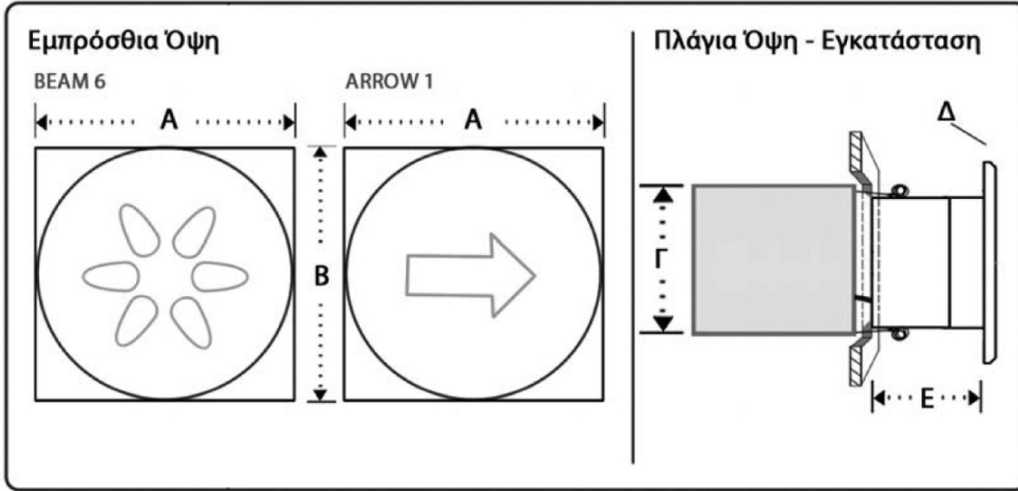

ARROW 1 R/SQ 35 & BEAM 6 R/SQ 35

Οι σειρές φωτιστικών
"BEAM" και "ARROW"
χρησιμοποιούνται για την διακριτική
διακοσμητική σήμανση στον χώρο, με
πολλές εφαρμογές

BEAM6	A	B	Γ	Δ	E
R35	Ø35	-	Ø30	3	30
SQ35	35	35	Ø30	3	30

ARROW	A	B	Γ	Δ	E
R35	Ø35	-	Ø30	3	30
SQ35	35	35	Ø30	3	30

Ισχύς 1 Watt	
Τάση	Βαθμ. Στεγανότητας
12V - 24V DC	IP65
Τύπος LED	
1 Watt XRE CREE	
Χρώματα LED	
Κόκκινο, Πράσινο, Μπλε, Πορτοκαλί	
Θερμοκρασία Χρωμάτων	
CW 6500K WW 3000K	
Διάρκεια Ζωής	
50.000 ώρες	
Υλικό	
Αλουμίνιο, INOX, Ορείχαλκος	
Βάρος	
BEAM 6 R/SQ 35 - 35g ARROW 1 R/SQ 35 - 35g	

Σημείωση: Οι διαστάσεις δίνονται σε mm

ARROW 1 R/SQ 35 & BEAM 6 R/SQ 35

Use
"BEAM" and "ARROW"
lighting series as discreet decorative
signaling lights, in various areas

BEAM6	A	B	C	D	E
R35	Ø35	-	Ø30	3	30
SQ35	35	35	Ø30	3	30

Note: Dimensions are given in mm