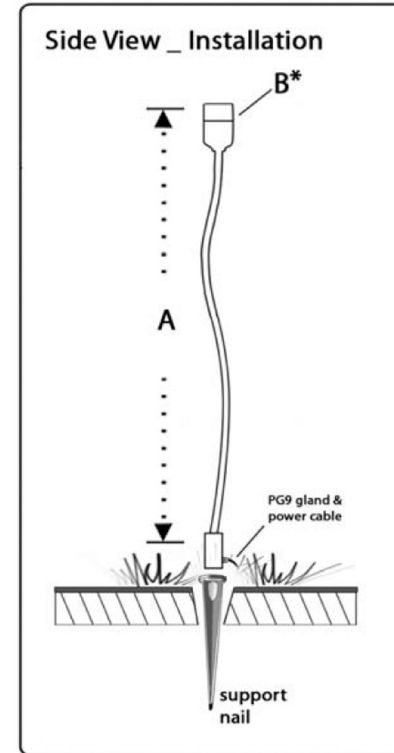

Η σειρά φωτιστικών
"BRANCH"
χρησιμοποιείται για τον διακοσμητικό φωτισμό
εξωτερικών χώρων.

BRANCH RH	A	B*
35cm	350	Ø25
70cm	750	Ø25

* Πλέξιγκλας

Ισχύς			
3 Watt			
Τάση		Βαθμ. Στεγανότητας	
12 - 24V DC		IP67	
Τύπος LED			
3 Watt XRE CREE			
Χρώματα LED			
Κόκκινο, Πράσινο, Μπλε, Πορτοκαλί			
Θερμ. Χρωμάτων / CRI		LUMEN	
CW - 6500K / 75 WW - 3000K / 80		CW	WW
		3W	146 128
Διάρκεια Ζωής			
50.000 ώρες			
Υλικό			
Αλουμίνιο, INOX			
Βάρος			
BRANCH RH 35cm – 220g BRANCH RH 70cm – 440g			

Use
"BRANCH"
lighting series
for outdoor decorative lighting

BRANCH RH	A	B*
35cm	350	Ø25
70cm	750	Ø25

* Plexiglass

Power			
3 Watt			
Voltage		IP Protection	
12 - 24V DC		IP67	
LED type			
3 Watt XRE CREE			
LED colors			
Red, Green, Blue, Amber			
Color Temp. / CRI		LUMEN	
CW - 6500K / 75 WW - 3000K / 80		CW	WW
		3W	146 128
Lifetime			
50.000 h			
Material			
Aluminum, INOX			
Weight			
BRANCH RH 35cm – 220g BRANCH RH 70cm – 440g			