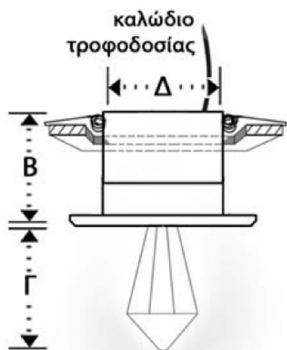

GR
Έδρα: Ευμήλου 3 & Δημ. Υψηλάντου
T: 2610 317313, Φ: 2610 317455
Έκθεση: Ακτή Δυμαίων 3
T: 2610 317300, Φ: 2610 317453
T.K. 26222, Πάτρα, Ελλάδα

Η σειρά φωτιστικών
"CRYSTAL"
χρησιμοποιείται
για τον διακριτικό διακοσμητικό φωτισμό.
Προσφέρει μεγάλη ποικιλία συνδυασμών
διακόσμησης

CRYSTAL	A	B	Γ	Δ
R35	Ø35	35	35	Ø26

Ισχύς
1 Watt
Τάση
12-24V DC
Τύπος LED
1 Watt XRE CREE
Χρώματα LED
Κόκκινο, Πράσινο, Μπλε, Πορτοκαλί
Θερμοκρασία Χρωμάτων
CW 6500K
WW 3000K
Διάρκεια Ζωής
50.000 ώρες
Υλικό
Αλουμίνιο, INOX, Ορείχαλκος
Βάρος
CRYSTAL R35 – 55g

Σημείωση: Οι διαστάσεις δίνονται σε mm