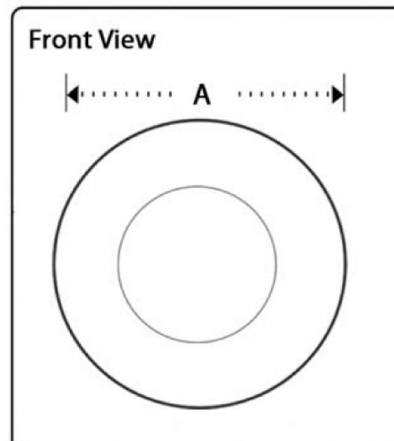

CRYSTAL	A	B	Γ	Δ
R35	Ø35	35	35	Ø26

Ισχύς
1 Watt
Τάση
12-24V DC
Τύπος LED
1 Watt XRE CREE
Χρώματα LED
Κόκκινο, Πράσινο, Μπλε, Πορτοκαλί
Θερμοκρασία Χρωμάτων
CW 6500K
WW 3000K
Διάρκεια Ζωής
50.000 ώρες
Υλικό
Αλουμίνιο, INOX, Ορείχαλκος
Βάρος
CRYSTAL R35 – 55g

Σημείωση: Οι διαστάσεις δίνονται σε mm

CRYSTAL R35

Side View - Installation

EN
HQ: 3, Evmilou & Dim. Ipsilantou St.
T: +30 2610317313, F: +30 2610317455
Exhibition: 3 Akti Dymaion St.
T: +30 2610317300, F: +30 2610317453
P.C. 26222, Patras, Greece

Use
"CRYSTAL"
lighting series
for discreet decorative lighting.
It offers a wide range of decorative
combinations

CRYSTAL	A	B	C	D
R35	Ø35	35	35	Ø26

Power
1 Watt
Voltage
12-24V DC
LED type
1 Watt XRE CREE
LED Colors
Red, Green, Blue, Amber
Color Temperature
CW 6500K
WW 3000K
Lifetime
50.000 h
Material
Aluminum, INOX, Brass
Weight
CRYSTAL R35 – 55g

Note: Dimensions are given in mm