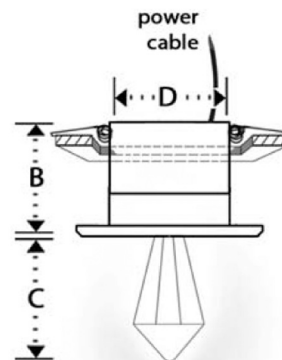

CRYSTAL	A	B	Γ	Δ
R35	Ø35	35	35	Ø26

Ισχύς
1 Watt
Τάση
12-24V DC
Τύπος LED
1 Watt XRE CREE
Χρώματα LED
Κόκκινο, Πράσινο, Μπλε, Πορτοκαλί
Θερμοκρασία Χρωμάτων
CW 6500K
WW 3000K
Διάρκεια Ζωής
50.000 ώρες
Υλικό
Αλουμίνιο, INOX, Ορείχαλκος
Βάρος
CRYSTAL R35 – 55g

Σημείωση: Οι διαστάσεις δίνονται σε mm

CRYSTAL R35

Side View - Installation

EN
HQ: 3, Evmilou & Dim. Ipsilantou St.
T: +30 2610317313, F: +30 2610317455
Exhibition: 3 Akti Dymaion St.
T: +30 2610317300, F: +30 2610317453
P.C. 26222, Patras, Greece

Note: Dimensions are given in mm