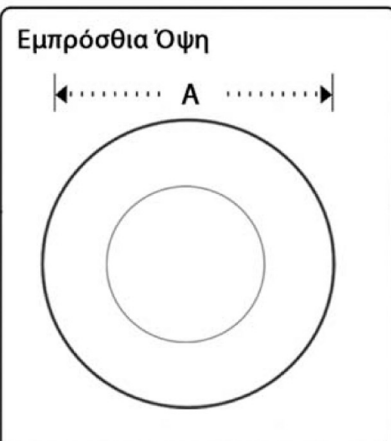

CRYSTAL R35

Πλάγια Όψη - Εγκατάσταση