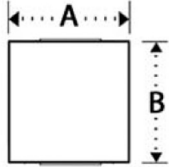

CUBE 1, 2 & CUBE MAX 1 SF, 4 SF

Η σειρά φωτιστικών
"CUBE"

χρησιμοποιείται κυρίως για τον διακοσμητικό φωτισμό εσωτερικών και εξωτερικό χώρων και κτιρίων

	A/B	Γ	Δ/Ε	ΣΤ	Z
1	35/35	24	-	35	-
2	35/35	24	-	35	-
max 1 SF	-	-	100/100	-	70
max 4 SF	-	-	100/100	-	-

Εμπρόσθια Όψη

CUBE 2

CUBE MAX 1 SF

Πλάγια Όψη - Εγκατάσταση

CUBE 2

CUBE MAX 4 SF

Σημείωση: Οι διαστάσεις δίνονται σε mm

CUBE 1, 2 & CUBE MAX 1 SF, 4 SF

Use
"CUBE"

lighting series for indoor and outdoor decoration

	A/B	C	D/E	F	G
1	35/35	24	-	35	-
2	35/35	24	-	35	-
max 1 SF	-	-	100/100	-	70
max 4 SF	-	-	100/100	-	-

Power			
1- 12 Watt			
Voltage		IP Protection	
12-24V DC/230V AC		IP54 (CUBE MAX)	
LED type			
1 Watt / 3 Watt XRE CREE			
LED colors			
Red, Green, Blue, Amber			
Color Temp. / CRI	LUMEN		
CW 6500K / 75 WW 3000K / 80	3w	146	128
	6w	292	256
	12w	584	512
Lens Angle			
6° / 25° / 60°			
Lifetime			
50.000 h			
Material			
Aluminum / INOX			
Weight			
CUBE 1 – 110g			
CUBE 2 – 110g			
CUBE MAX 1SF – 825g			
CUBE MAX 4 SF – 765g			

Front View

CUBE 2

CUBE MAX 1 SF

Side View - Installation

CUBE 2

CUBE MAX 4 SF

Note: Dimensions are given in mm