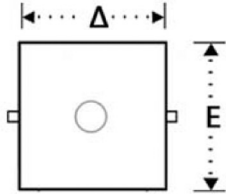

CUBE 1, 2 & CUBE MAX 1 SF, 4 SF

Η σειρά φωτιστικών
"CUBE"

χρησιμοποιείται κυρίως για τον διακοσμητικό φωτισμό εσωτερικών και εξωτερικό χώρων και κτιρίων

	A/B	Γ	Δ/Ε	ΣΤ	Z
1	35/35	24	-	35	-
2	35/35	24	-	35	-
max 1 SF	-	-	100/100	-	70
max 4 SF	-	-	100/100	-	-

Εμπρόσθια Όψη

CUBE 2

CUBE MAX 1 SF

Πλάγια Όψη - Εγκατάσταση

CUBE 2

CUBE MAX 4 SF

Σημείωση: Οι διαστάσεις δίνονται σε mm

CUBE 1, 2 & CUBE MAX 1 SF, 4 SF

Use
"CUBE"

lighting series for indoor and outdoor decoration

	A/B	C	D/E	F	G
1	35/35	24	-	35	-
2	35/35	24	-	35	-
max 1 SF	-	-	100/100	-	70
max 4 SF	-	-	100/100	-	-

Power			
1- 12 Watt			
Voltage		IP Protection	
12-24V DC/230V AC		IP54 (CUBE MAX)	
LED type			
1 Watt / 3 Watt XRE CREE			
LED colors			
Red, Green, Blue, Amber			
Color Temp. / CRI	LUMEN		
CW 6500K / 75 WW 3000K / 80	3w	146	128
	6w	292	256
	12w	584	512
Lens Angle			
6° / 25° / 60°			
Lifetime			
50.000 h			
Material			
Aluminum / INOX			
Weight			
CUBE 1 – 110g			
CUBE 2 – 110g			
CUBE MAX 1SF – 825g			
CUBE MAX 4 SF – 765g			

Front View

CUBE 2

CUBE MAX 1 SF

Side View - Installation

CUBE 2

CUBE MAX 4 SF

Note: Dimensions are given in mm