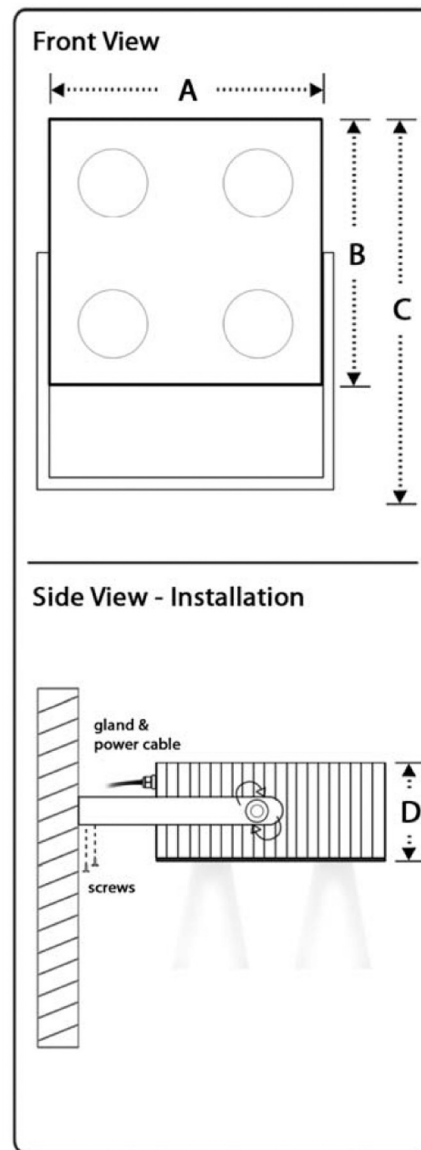

**FLOOD 1 SQ 4L**

Σημείωση: Οι διαστάσεις δίνονται σε mm

Η σειρά φωτιστικών

**“FLOOD”**

Χρησιμοποιείται στον αρχιτεκτονικό φωτισμό και τον γενικό φωτισμό εξωτερικών χώρων

	A	B	Γ	Δ
FLOOD 1 SQ	25	25	45	10

Ισχύς			
28 Watt			
Τάση	Βαθμ. Στεγανότητας		
12-24V DC	IP67		
Τύπος LED	Χρώματα LED		
7 Watt MCE CREE	Κόκκινο, Πράσινο, Μπλε, Πορτοκαλί		
Θερμ. Χρωμάτων / CRI	LUMEN		
CW 6500K / 75 NW 4000K / 75 WW 3000K / 80	CW	NW	WW
	28W	2024	1740 1504
Γωνία Φακού			
10° / 30° / 60°			
Διάρκεια Ζωής			
50.000 ώρες			
Υλικό			
Αλουμίνιο			
Βάρος			
2.450g			

**FLOOD 1 SQ 4L**

Note: Dimensions are given in mm

**“FLOOD”**

Lighting series is used in architectural lighting and as main outdoor lighting

	A	B	C	D
FLOOD 1 SQ	25	25	45	10

Power			
28 Watt			
Voltage	IP Protection		
12-24V DC	IP67		
LED type	LED colors		
7 Watt MCE CREE	Red, Green, Blue, Amber		
Color Temp. / CRI	LUMEN		
CW 6500K / 75 NW 4000K / 75 WW 3000K / 80	CW	NW	WW
	28W	2024	1740 1504
Lens Angle			
10° / 30° / 60°			
Lifetime			
50.000 h			
Material			
Aluminum			
Weight			
2.450g			