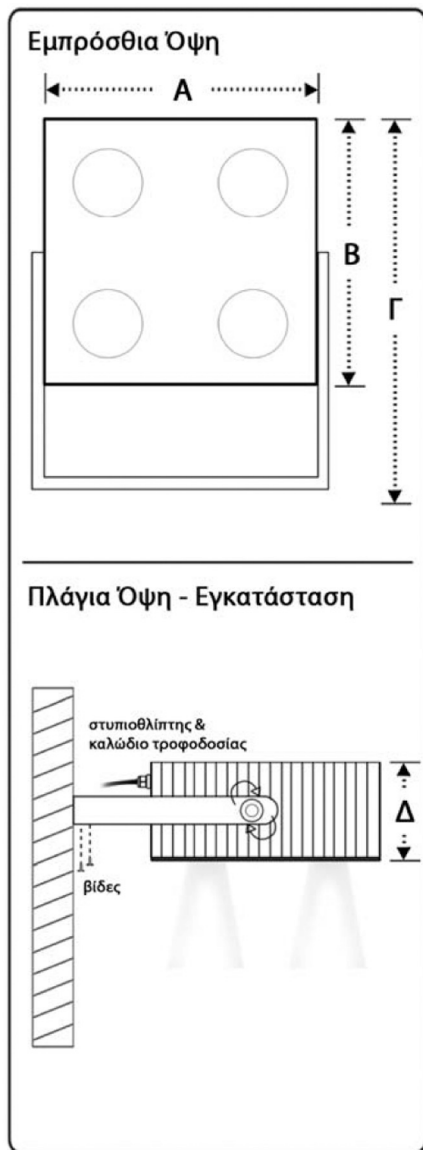

**FLOOD 1 SQ 4L**

Σημείωση: Οι διαστάσεις δίνονται σε mm

Η σειρά φωτιστικών

**“FLOOD”**

Χρησιμοποιείται στον αρχιτεκτονικό φωτισμό και τον γενικό φωτισμό εξωτερικών χώρων

	A	B	Γ	Δ
FLOOD 1 SQ	25	25	45	10

Ισχύς			
28 Watt			
Τάση	Βαθμ. Στεγανότητας		
12-24V DC	IP67		
Τύπος LED	Χρώματα LED		
7 Watt MCE CREE	Κόκκινο, Πράσινο, Μπλε, Πορτοκαλί		
Θερμ. Χρωμάτων / CRI	LUMEN		
CW 6500K / 75 NW 4000K / 75 WW 3000K / 80	CW	NW	WW
	28W	2024	1740 1504
Γωνία Φακού			
10° / 30° / 60°			
Διάρκεια Ζωής			
50.000 ώρες			
Υλικό			
Αλουμίνιο			
Βάρος			
2.450g			

**FLOOD 1 SQ 4L**

Note: Dimensions are given in mm

**“FLOOD”**

Lighting series is used in architectural lighting and as main outdoor lighting

	A	B	C	D
FLOOD 1 SQ	25	25	45	10

Power			
28 Watt			
Voltage	IP Protection		
12-24V DC	IP67		
LED type	LED colors		
7 Watt MCE CREE	Red, Green, Blue, Amber		
Color Temp. / CRI	LUMEN		
CW 6500K / 75 NW 4000K / 75 WW 3000K / 80	CW	NW	WW
	28W	2024	1740 1504
Lens Angle			
10° / 30° / 60°			
Lifetime			
50.000 h			
Material			
Aluminum			
Weight			
2.450g			