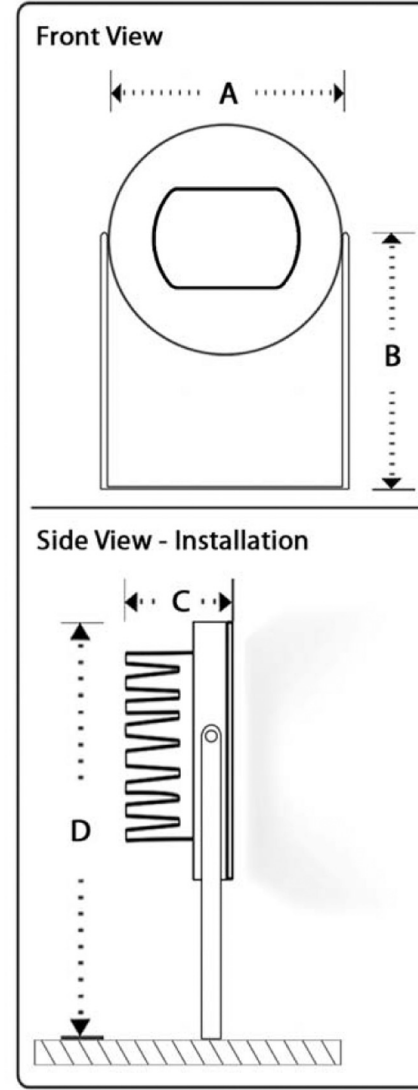

HYDRO 18 RF WALL

Σημειώση: Οι διαστάσεις δίνονται σε mm

GR

Έδρα: Ευμήλου 3 & Δημ. Υψηλάντου
T: 2610 317313, Φ: 2610 317455
Εκθεση: Ακτή Δυμαίων 3
T: 2610 317300, Φ: 2610 317453
T.K. 26222, Πάτρα, Ελλάδα

Η σειρά φωτιστικών

"HYDRO"

συναντά εφαρμογές στον φωτισμό εξωτερικών χώρων και πισίνας

	A	B	Γ	Δ
18RF	Ø250	300	95	425

Ισχύς			
54 Watt			
Τάση		Βαθμ. Στεγανότητας	
24V DC		IP68	
Τύπος LED			
3 Watt XRE CREE			
Χρώματα LED			
Κόκκινο, Πράσινο, Μπλε, Πορτοκαλί, RGB			
Θερμ. Χρωμάτων / CRI		LUMEN	
CW 6500K / 75		CW	WW
WW 3000K / 80		54W	2628 2304
Γωνία Φακού			
6° / 25° / 60°			
Διάρκεια Ζωής			
50.000 ώρες			
Υλικό			
INOX 316L / Πολυαιθυλένιο			
Βάρος			
3000g			

HYDRO 18 RF WALL

Note: Dimensions are given in mm

EN

HQ: 3, Evmilou & Dim. Ipsilantou St.
T: +30 2610317313, F: +30 2610317455
Exhibition: 3 Akti Dymaion St.
T: +30 2610317300, F: +30 2610317453
P.C. 26222, Patras, Greece