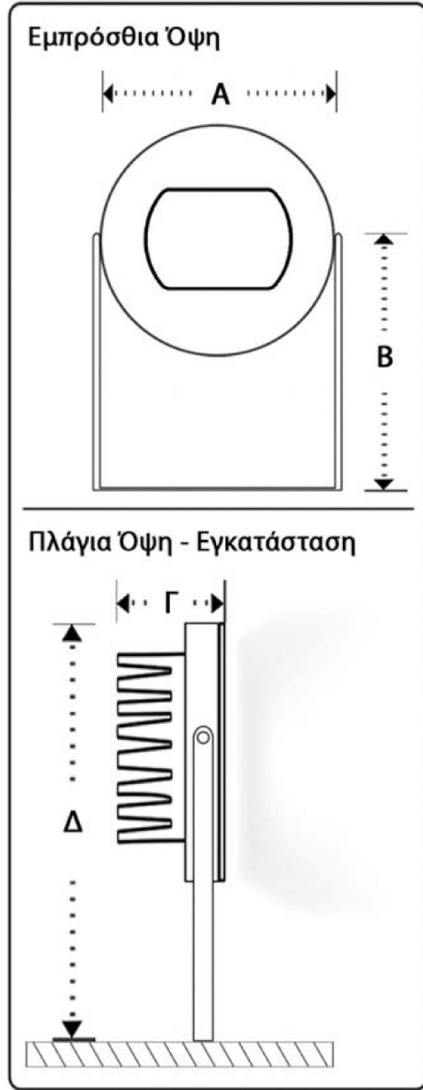

HYDRO 18 RF WALL

Σημειώση: Οι διαστάσεις δίνονται σε mm

GR

Έδρα: Ευμήλου 3 & Δημ. Υψηλάντου
T: 2610 317313, Φ: 2610 317455
Εκθεση: Ακτή Δυμαίων 3
T: 2610 317300, Φ: 2610 317453
T.K. 26222, Πάτρα, Ελλάδα

Η σειρά φωτιστικών

"HYDRO"

συναντά εφαρμογές στον φωτισμό εξωτερικών χώρων και πισίνας

	A	B	Γ	Δ
18RF	Ø250	300	95	425

Ισχύς			
54 Watt			
Τάση		Βαθμ. Στεγανότητας	
24V DC		IP68	
Τύπος LED			
3 Watt XRE CREE			
Χρώματα LED			
Κόκκινο, Πράσινο, Μπλε, Πορτοκαλί, RGB			
Θερμ. Χρωμάτων / CRI		LUMEN	
CW 6500K / 75		CW	WW
WW 3000K / 80		54W	2628 2304
Γωνία Φακού			
6° / 25° / 60°			
Διάρκεια Ζωής			
50.000 ώρες			
Υλικό			
INOX 316L / Πολυαιθυλένιο			
Βάρος			
3000g			

HYDRO 18 RF WALL

Note: Dimensions are given in mm

EN

HQ: 3, Evmilou & Dim. Ipsilantou St.
T: +30 2610317313, F: +30 2610317455
Exhibition: 3 Akti Dymaion St.
T: +30 2610317300, F: +30 2610317453
P.C. 26222, Patras, Greece