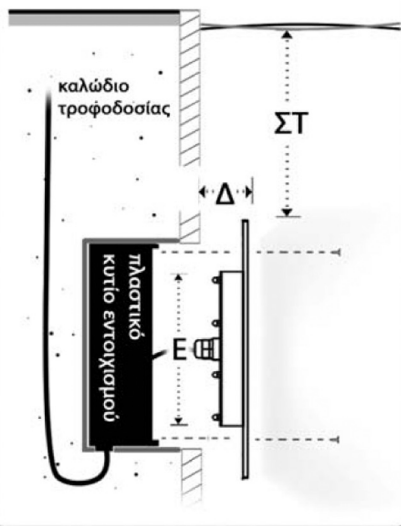

HYDRO 18 RF

Η σειρά χωνευτών φωτιστικών

"HYDRO"

συναντά εφαρμογές στον φωτισμό πισίνας

| | A | B | Γ | Δ | E | ΣΤ |
|------|------|-----|-----|----|-----|-----|
| 18RF | Ø250 | 169 | 108 | 66 | 215 | 300 |

| | | | |
|--|--|--------------------|------|
| Ισχύς | | | |
| 54 Watt | | | |
| Τάση | | Βαθμ. Στεγανότητας | |
| 24V DC | | IP68 | |
| Τύπος LED | | | |
| 3 Watt XRE CREE | | | |
| Χρώματα LED | | | |
| Κόκκινο, Πράσινο, Μπλε, Πορτοκαλί, RGB | | | |
| Θερμ. Χρωμάτων / CRI | | LUMEN | |
| CW 6500K / 75 | | CW | WW |
| WW 3000K / 80 | | 54W | 2628 |
| | | | 2304 |
| Γωνία Φακού | | | |
| 6° / 25° / 60° | | | |
| Διάρκεια Ζωής | | | |
| 50.000 ώρες | | | |
| Υλικό | | | |
| INOX 316L / Πολυαιθυλένιο | | | |
| Βάρος | | | |
| 2200g | | | |

Εμπρόσθια Όψη

Πλάγια Όψη - Εγκατάσταση

Σημείωση: Οι διαστάσεις δίνονται σε mm

HYDRO 18 RF

"HYDRO"

lighting series is suitable for swimming pool lighting

| | A | B | C | D | E | F |
|------|------|-----|-----|----|-----|-----|
| 18RF | Ø250 | 169 | 108 | 66 | 215 | 300 |

Front View

Side View - Installation

Note: Dimensions are given in mm