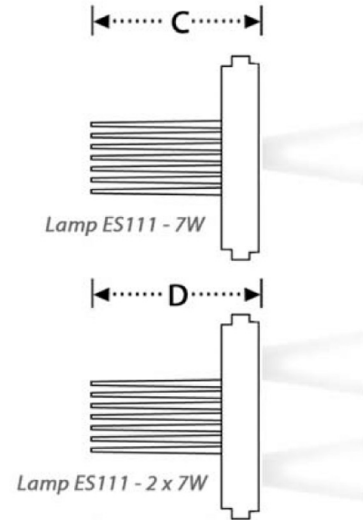

**LED Lamp ES111 PL38**

**Εμπρόσθια Όψη**

**Πλάγια Όψη**

Σημείωση: Οι διαστάσεις δίνονται σε mm

Χρησιμοποιήστε τις λάμπες LED  
**ES111**

σε πλήθος εφαρμογών και αξιοποιήστε  
τα οφέλη εξοικονόμησης ενέργειας,  
που προσφέρουν

	A	B	Γ	Δ
7W	∅111	-	60	-
2 x 7W	-	∅111	-	90

Ισχύς				
1 & 3 Watt				
Τάση				
12-24V DC				
Τύπος LED	Χρώματα LED			
1 & 3 Watt XPE CREE	Κόκκινο, Πράσινο, Μπλε, Πορτοκαλί,			
Θερμ. Χρωμάτων / CRI	LUMEN			
CW 6500K / 75 NW 4000K / 75 WW 3000K / 80		CW	NW	WW
	7W	506	435	376
Γωνία Φακού				
Spot / Medium / Wide				
Διάρκεια Ζωής				
20.000 ώρες				
Υλικό				
Αλουμίνιο				
Βάρος				
677g – Lamp ES111 7W 850g – Lamp ES111 2 x 7W				

**LED Lamp ES111 PL38**

**Front View**

**Side View**

Note: Dimensions are given in mm

Use LED lamps  
**ES111**

In various applications and save energy

	A	B	Γ	Δ
7W	∅111	-	60	-
2 x 7W	-	∅111	-	90

Power				
1 & 3 Watt				
Voltage				
12-24V DC				
LED type	LED colors			
1 & 3 Watt XPE CREE	Red, Green, Blue, Amber			
Color Temp. / CRI	LUMEN			
CW 6500K / 75 NW 4000K / 75 WW 3000K / 80		CW	NW	WW
	7W	506	435	376
Lens angle				
Spot / Medium / Wide				
Lifetime				
20.000 h				
Material				
Aluminum				
Βάρος				
677g – Lamp ES111 7W 850g – Lamp ES111 2 x 7W				