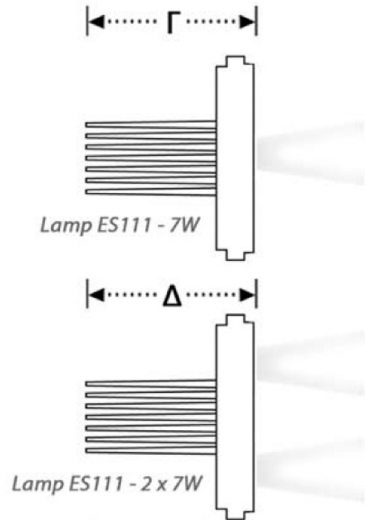

**LED Lamp ES111 PL38**

**Εμπρόσθια Όψη**

**Πλάγια Όψη**

Σημείωση: Οι διαστάσεις δίνονται σε mm

Χρησιμοποιήστε τις λάμπες LED  
**ES111**

σε πλήθος εφαρμογών και αξιοποιήστε  
τα οφέλη εξοικονόμησης ενέργειας,  
που προσφέρουν

	A	B	Γ	Δ
7W	∅111	-	60	-
2 x 7W	-	∅111	-	90

Ισχύς				
1 & 3 Watt				
Τάση				
12-24V DC				
Τύπος LED	Χρώματα LED			
1 & 3 Watt XPE CREE	Κόκκινο, Πράσινο, Μπλε, Πορτοκαλί,			
Θερμ. Χρωμάτων / CRI	LUMEN			
CW 6500K / 75 NW 4000K / 75 WW 3000K / 80		CW	NW	WW
	7W	506	435	376
Γωνία Φακού				
Spot / Medium / Wide				
Διάρκεια Ζωής				
20.000 ώρες				
Υλικό				
Αλουμίνιο				
Βάρος				
677g – Lamp ES111 7W 850g – Lamp ES111 2 x 7W				

**LED Lamp ES111 PL38**

**Front View**

**Side View**

Note: Dimensions are given in mm

Use LED lamps  
**ES111**

In various applications and save energy

	A	B	Γ	Δ
7W	∅111	-	60	-
2 x 7W	-	∅111	-	90

Power				
1 & 3 Watt				
Voltage				
12-24V DC				
LED type	LED colors			
1 & 3 Watt XPE CREE	Red, Green, Blue, Amber			
Color Temp. / CRI	LUMEN			
CW 6500K / 75 NW 4000K / 75 WW 3000K / 80		CW	NW	WW
	7W	506	435	376
Lens angle				
Spot / Medium / Wide				
Lifetime				
20.000 h				
Material				
Aluminum				
Βάρος				
677g – Lamp ES111 7W 850g – Lamp ES111 2 x 7W				