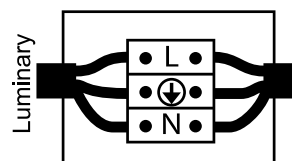

2.

Συνδέστε το καλώδιο του φωτιστικού με την ηλεκτρική παροχή. Η σύνδεση πρέπει να είναι στεγανή. / Connect the cable of the luminaire with the electrical supply. The connection must be sealed.

3. Εφαρμογή στον τοίχο / Application on the wall

Εφαρμόστε το φωτιστικό στην επιφάνεια και βιδώστε το μέχρι να σταθεροποιηθεί στον τοίχο. / Apply the lamp to the surface and tighten the screws in until it is firmly stabilized on the wall.