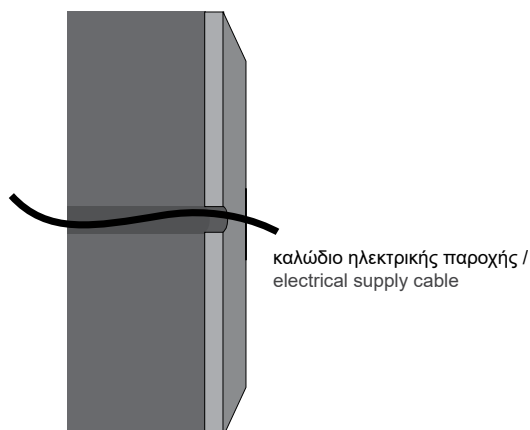

AQUA OVAL R40 / Manual

1. ΠΡΟΕΤΟΙΜΑΣΙΑ ΓΙΑ ΕΦΑΡΜΟΓΗ ΣΤΟΝ ΤΟΙΧΟ / PREPARATION FOR WALL APPLICATION
2. ΚΑΝΕΤΕ ΤΗΝ ΗΛΕΚΤΡΙΚΗ ΣΥΝΔΕΣΗ / MAKE THE ELECTRICAL CONNECTION
3. ΤΟΠΟΘΕΤΗΣΗ ΤΟΥ ΦΩΤΙΣΤΙΚΟΥ / PLACE THE LUMINARY

1.