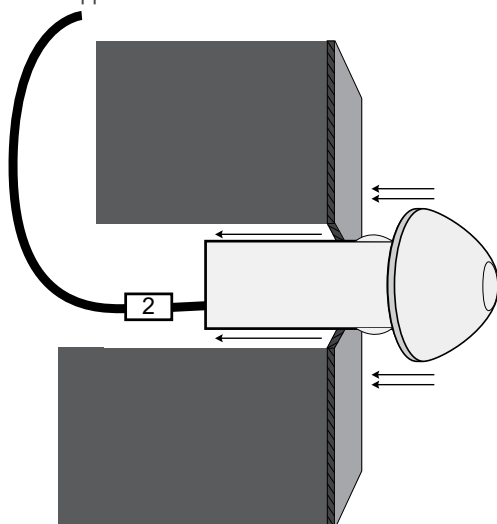

### GENERAL INFORMATION

APPLICATION	Ceiling or Wall / Recessed
MATERIAL	Polycarbonate
INCL. CABLE	Yes
ELECTRIC GEAR	Not Included
LED TYPE	Cree
WATTAGE	0,24W
WEIGHT	5gr
ORIGIN	Greece

Voltage	CCT	CRI	IP	Dimmable
12V (V1)	3000K (130Lm/w) (30K)	Ra80 (80)	IP20 (20)	Dim (D)
24V (V2)	4000K (140Lm/w) (40K)	Ra90 (90)	IP65 (65)	No Dim (L)
	6000K (145Lm/w) (60K)		IP68 (68)	
	(R) / (G) / (B) / (A)			

## DOT R15 / Manual

Συνδέστε το καλώδιο του φωτιστικού με την ηλεκτρική παροχή. Η σύνδεση πρέπει να είναι στεγανή.

Connect the cable of the luminaire with the electrical supply. The connection must be sealed.

### 3.a Εφαρμογή στον τοίχο

Application in wall

Εφαρμόστε το φωτιστικό στην οπή μέχρι να σφηνώσει και να σταθεροποιηθεί στον τοίχο.

Apply the luminaire in the cutting hole until it is firm and stabilized in the wall.