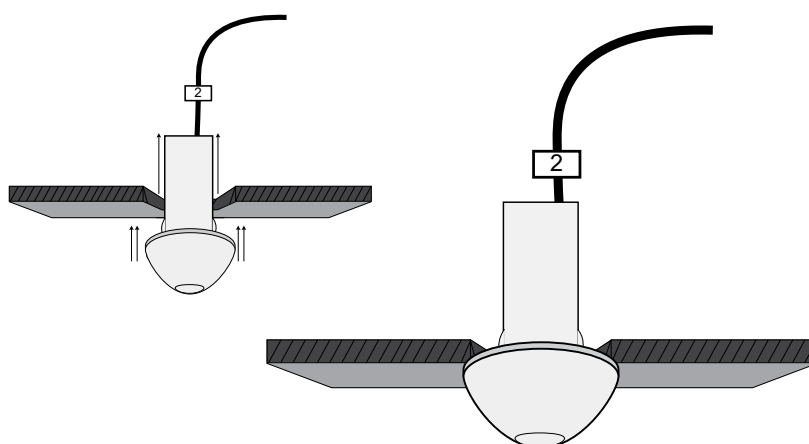

## DOT R15 / Manual

Συνδέστε το καλώδιο του φωτιστικού με την ηλεκτρική παροχή. Η σύνδεση πρέπει να είναι στεγανή.

Connect the cable of the luminaire with the electrical supply. The connection must be sealed.

### 3.a Εφαρμογή στον τοίχο

Application in wall

Εφαρμόστε το φωτιστικό στην οπή μέχρι να σφηνώσει και να σταθεροποιηθεί στον τοίχο.

Apply the luminaire in the cutting hole until it is firm and stabilized in the wall.

### 3.b Εφαρμογή στο ταβάνι

Application on ceiling

Εφαρμόστε το φωτιστικό στην οπή μέχρι να σφηνώσει και να σταθεροποιηθεί στο ταβάνι.

Apply the luminaire in the cutting hole until it is firm and stabilized on the ceiling.