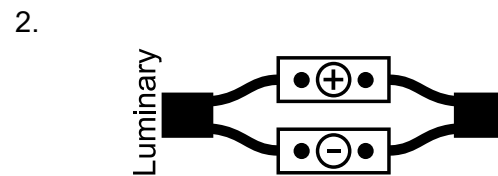

DOT R15 / Manual

Συνδέστε το καλώδιο του φωτιστικού με την ηλεκτρική παροχή. Η σύνδεση πρέπει να είναι στεγανή.

Connect the cable of the luminaire with the electrical supply. The connection must be sealed.