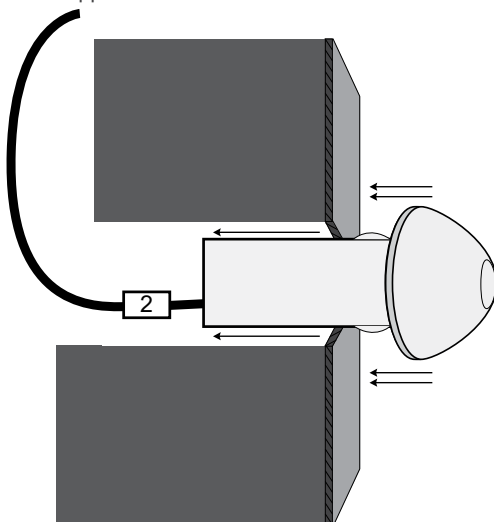

DOT R15

ΠΕΡΙΕΧΟΜΕΝΑ / CONTENTS

DATASHEET1
 MANUAL2

SKU: **DT15-XX-XX-XX-XX**

DOT R15 (DT15-) / Datasheet

GENERAL INFORMATION

APPLICATION	Ceiling or Wall / Recessed
MATERIAL	Polycarbonate
INCL. CABLE	Yes
ELECTRIC GEAR	Not Included
LED TYPE	Cree
WATTAGE	0,24W
WEIGHT	5gr
ORIGIN	Greece

Δημιουργία Κωδικού προϊόντος / Product Code generator

Dot R15 12V 3000K Ra80 IP65 Dimmable
 SKU: DT15-V1-30K-80-65-D

DOT R15 / Manual

Συνδέστε το καλώδιο του φωτιστικού με την ηλεκτρική παροχή. Η σύνδεση πρέπει να είναι στεγανή.

Connect the cable of the luminaire with the electrical supply. The connection must be sealed.

3.a Εφαρμογή στον τοίχο

Application in wall

Εφαρμόστε το φωτιστικό στην οπή μέχρι να σφηνώσει και να σταθεροποιηθεί στον τοίχο.