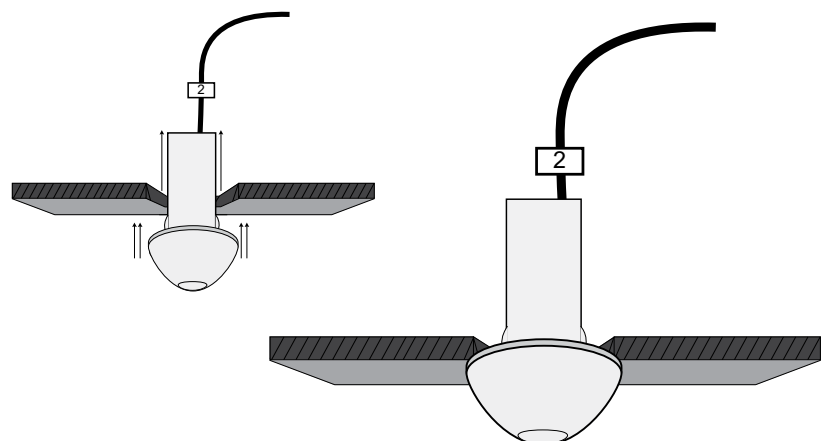

DOT R15

ΠΕΡΙΕΧΟΜΕΝΑ / CONTENTS

DATASHEET1
 MANUAL2

SKU: **DT15-XX-XX-XX-XX**

DOT R15 (DT15-) / Datasheet

GENERAL INFORMATION

APPLICATION	Ceiling or Wall / Recessed
MATERIAL	Polycarbonate
INCL. CABLE	Yes
ELECTRIC GEAR	Not Included
LED TYPE	Cree
WATTAGE	0,24W
WEIGHT	5gr
ORIGIN	Greece

Connect the cable of the luminaire with the electrical supply. The connection must be sealed.

3.a Εφαρμογή στον τοίχο

Application in wall

Εφαρμόστε το φωτιστικό στην οπή μέχρι να σφηνώσει και να σταθεροποιηθεί στον τοίχο.

Apply the luminaire in the cutting hole until it is firm and stabilized in the wall.

3.b Εφαρμογή στο ταβάνι

Application on ceiling

Εφαρμόστε το φωτιστικό στην οπή μέχρι να σφηνώσει και να σταθεροποιηθεί στο ταβάνι.