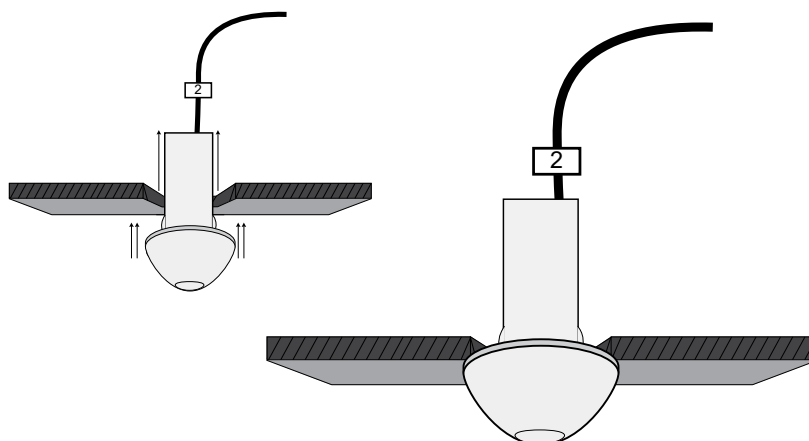

## DOT R15 / Manual

Συνδέστε το καλώδιο του φωτιστικού με την ηλεκτρική παροχή. Η σύνδεση πρέπει να είναι στεγανή.

Connect the cable of the luminaire with the electrical supply. The connection must be sealed.

### 3.a Εφαρμογή στον τοίχο

Application in wall

Εφαρμόστε το φωτιστικό στην οπή μέχρι να σφηνώσει και να σταθεροποιηθεί στον τοίχο.

Apply the luminaire in the cutting hole until it is firm and stabilized in the wall.

### 3.b Εφαρμογή στο ταβάνι

Application on ceiling

Εφαρμόστε το φωτιστικό στην οπή μέχρι να σφηνώσει και να σταθεροποιηθεί στο ταβάνι.

Apply the luminaire in the cutting hole until it is firm and stabilized on the ceiling.