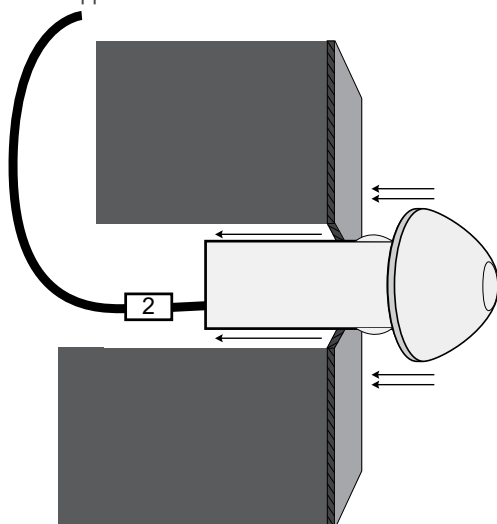

## DOT R15 / Manual

Συνδέστε το καλώδιο του φωτιστικού με την ηλεκτρική παροχή. Η σύνδεση πρέπει να είναι στεγανή.

Connect the cable of the luminaire with the electrical supply. The connection must be sealed.

### 3.a Εφαρμογή στον τοίχο

Application in wall

Εφαρμόστε το φωτιστικό στην οπή μέχρι να σφηνώσει και να σταθεροποιηθεί στον τοίχο.

Apply the luminaire in the cutting hole until it is firm and stabilized in the wall.