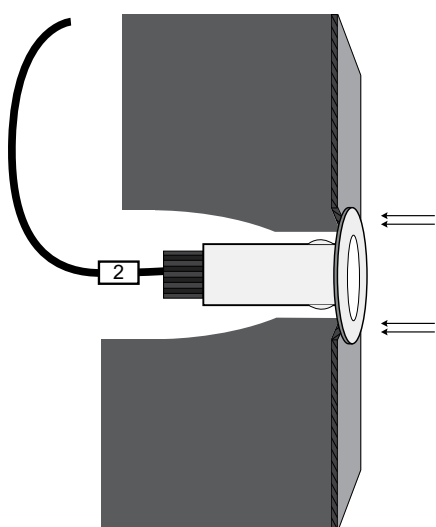

## DOT R27 CLEAR / DIFFUSE / Manual

Συνδέστε το καλώδιο του φωτιστικού με την ηλεκτρική παροχή.  
Η σύνδεση πρέπει να είναι στεγανή.

Connect the cable of the luminaire with the electrical supply.  
The connection must be sealed.

### 3.a Εφαρμογή στον τοίχο

Application in wall

Εφαρμόστε το φωτιστικό στην οπή μέχρι να σφηνώσει και να σταθεροποιηθεί στον τοίχο.

Apply the luminaire in the cutting hole until it is firm and stabilized in the wall.