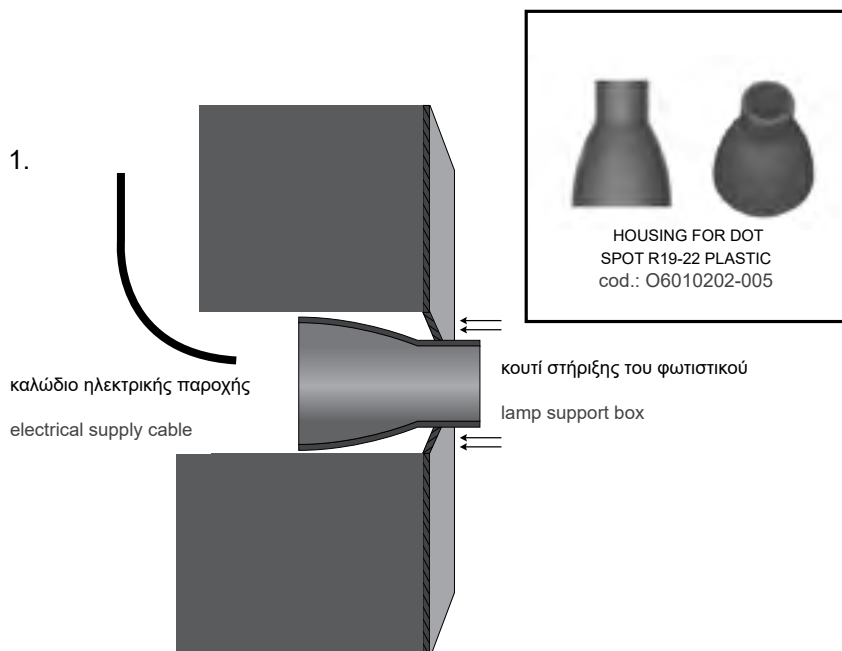

DOT R27 CLEAR / DIFFUSE / Manual

Συνδέστε το καλώδιο του φωτιστικού με την ηλεκτρική παροχή.
Η σύνδεση πρέπει να είναι στεγανή.

Connect the cable of the luminaire with the electrical supply.
The connection must be sealed.