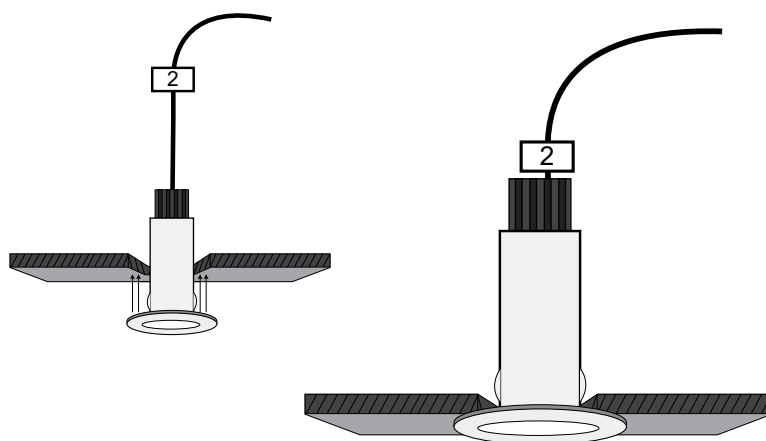

## DOT R27 CLEAR / DIFFUSE / Manual

Συνδέστε το καλώδιο του φωτιστικού με την ηλεκτρική παροχή.  
Η σύνδεση πρέπει να είναι στεγανή.

Connect the cable of the luminaire with the electrical supply.  
The connection must be sealed.

### 3.a Εφαρμογή στον τοίχο

Application in wall

Εφαρμόστε το φωτιστικό στην οπή μέχρι να σφηνώσει και να σταθεροποιηθεί στον τοίχο.

Apply the luminaire in the cutting hole until it is firm and stabilized in the wall.

### 3.b Εφαρμογή στο ταβάνι

Application on ceiling

Εφαρμόστε το φωτιστικό στην οπή μέχρι να σφηνώσει και να σταθεροποιηθεί στο ταβάνι.

Apply the luminaire in the cutting hole until it is firm and stabilized on the ceiling.