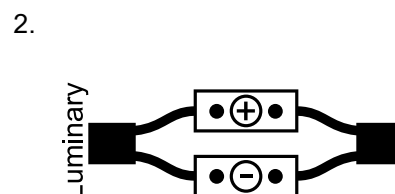

DOT R27 CLEAR / DIFFUSE / Manual

Συνδέστε το καλώδιο του φωτιστικού με την ηλεκτρική παροχή.
Η σύνδεση πρέπει να είναι στεγανή.

Connect the cable of the luminaire with the electrical supply.
The connection must be sealed.