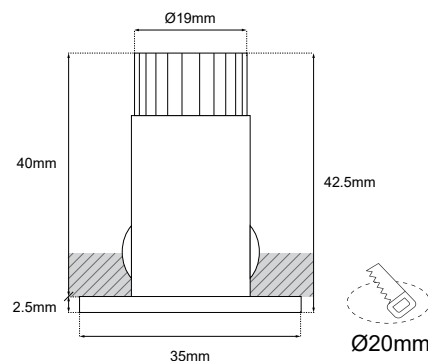

DOT SQ25x35

ΠΕΡΙΕΧΟΜΕΝΑ / CONTENTS

Datasheet	1
Manual	2

SKU: **DTSQ-** XX-XX-XX-XX-XX-XX-XX

DOT SQ25x35 (DTSQ-) / Datasheet

SQ45x65 inox
(P4)

SQ55x85 inox
(P5)

GENERAL INFORMATION

APPLICATION	Ceiling or Wall / Recessed
MATERIAL	Polycarbonate
INCL. CABLE	Yes
ELECTRIC GEAR	Not Included
WEIGHT	20gr
ORIGIN	Greece

Plate	Wattage	Voltage / Current	CCT	CRI	IP	Dimmable
SQ45x65 inox (PR)	1W (1W)	12V (V1)	2700K (120Lm/w) (27K)	Ra80 (80)	IP20 (20)	Dim (D)
SQ55x85 inox (PS)	2.5W (2W)	24V (V2)	3000K (130Lm/w) (30K)	Ra90 (90)	IP65 (65)	No Dim (_)
		350mA (1W) (V4)	4000K (140Lm/w) (40K)		IP68 (68)	
			6000K (145Lm/w) (60K)			
			(R) / (G) / (B) / (A)			
			RGB (C1)			

Δημιουργία Κωδικού προϊόντος / Product Code generator

Dot SQ25X35 with SQ45x65 Inox Plate 2.5W 12V 3000K Ra80 IP65 Dimmable
SKU: DTSQ-P4-2W-V1-30K-80-65-D

DOT SQ25x35 / Manual

3.a Εφαρμογή στον τοίχο

Application in wall