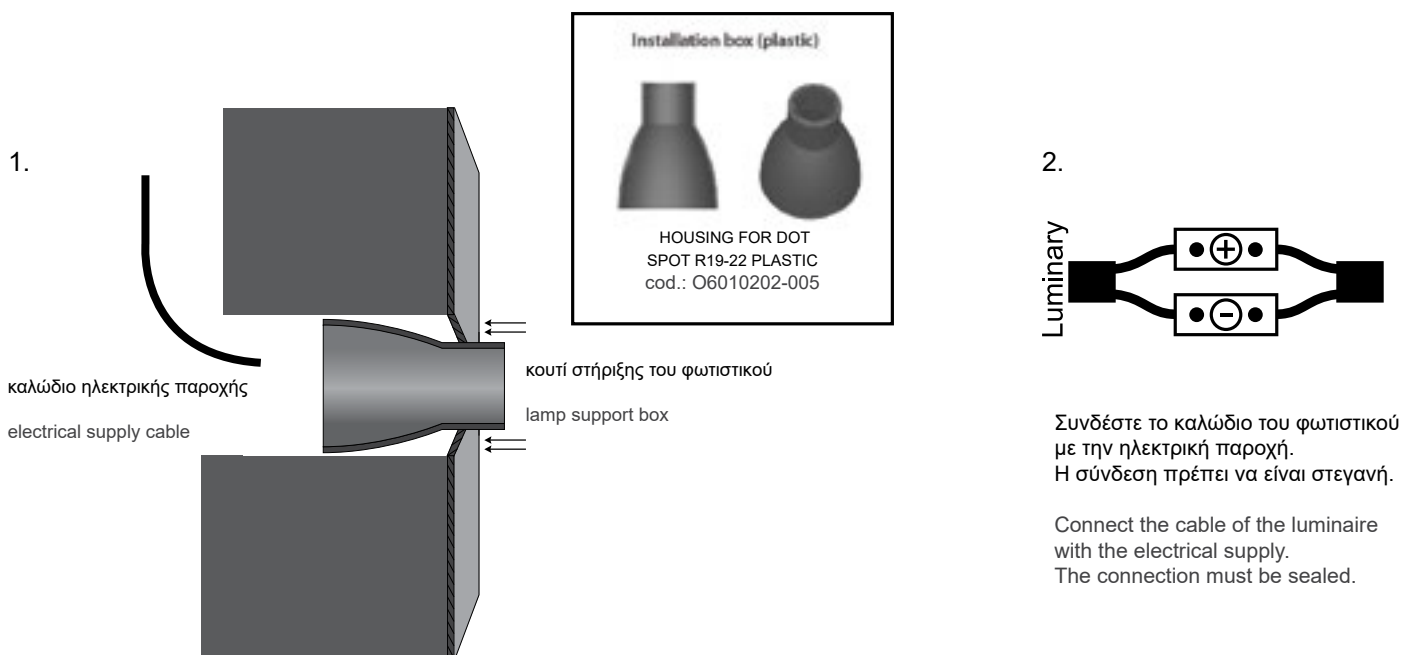

DOT SQ25x35

ΠΕΡΙΕΧΟΜΕΝΑ / CONTENTS

Datasheet	1
Manual	2

SKU: **DTSQ-** XX-XX-XX-XX-XX-XX-XX

DOT SQ25x35 (DTSQ-) / Datasheet

SQ45x65 inox
(P4)

SQ55x85 inox
(P5)

GENERAL INFORMATION

APPLICATION	Ceiling or Wall / Recessed
MATERIAL	Polycarbonate
INCL. CABLE	Yes
ELECTRIC GEAR	Not Included
WEIGHT	20gr
ORIGIN	Greece

Plate	Wattage	Voltage / Current	CCT	CRI	IP	Dimmable
SQ45x65 inox (PR)	1W (1W)	12V (V1)	2700K (120Lm/w) (27K)	Ra80 (80)	IP20 (20)	Dim (D)
SQ55x85 inox (PS)	2.5W (2W)	24V (V2)	3000K (130Lm/w) (30K)	Ra90 (90)	IP65 (65)	No Dim (_)
		350mA (1W) (V4)	4000K (140Lm/w) (40K)		IP68 (68)	
			6000K (145Lm/w) (60K)			
			(R) / (G) / (B) / (A)			
			RGB (C1)			

Δημιουργία Κωδικού προϊόντος / Product Code generator

Dot SQ25X35 with SQ45x65 Inox Plate 2.5W 12V 3000K Ra80 IP65 Dimmable
SKU: DTSQ-P4-2W-V1-30K-80-65-D

DOT SQ25x35 / Manual

3.a Εφαρμογή στον τοίχο

Application in wall