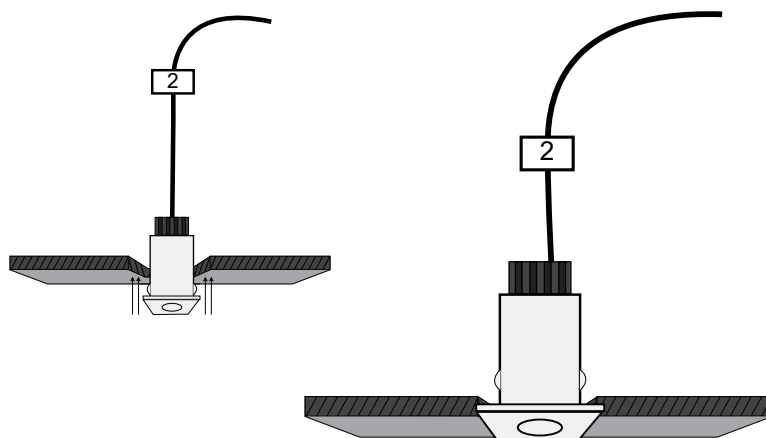

APPLICATION	Ceiling or Wall / Recessed
MATERIAL	Polycarbonate
INCL. CABLE	Yes
ELECTRIC GEAR	Not Included
WEIGHT	20gr
ORIGIN	Greece

Plate	Wattage	Voltage / Current	CCT	CRI	IP	Dimmable
SQ45x65 inox (PR)	1W (1W)	12V (V1)	2700K (120Lm/w) (27K)	Ra80 (80)	IP20 (20)	Dim (D)
SQ55x85 inox (PS)	2.5W (2W)	24V (V2)	3000K (130Lm/w) (30K)	Ra90 (90)	IP65 (65)	No Dim (_)
		350mA (1W) (V4)	4000K (140Lm/w) (40K)		IP68 (68)	
			6000K (145Lm/w) (60K)			
			(R) / (G) / (B) / (A)			
			RGB (C1)			

Δημιουργία Κωδικού προϊόντος / Product Code generator

Dot SQ25X35 with SQ45x65 Inox Plate 2.5W 12V 3000K Ra80 IP65 Dimmable
SKU: DTSQ-P4-2W-V1-30K-80-65-D

DOT SQ25x35 / Manual

3.a Εφαρμογή στον τοίχο

Application in wall

Εφαρμόστε το φωτιστικό στην οπή μέχρι να σφηνώσει και να σταθεροποιηθεί στον τοίχο.

Apply the luminaire in the cutting hole until it is firm and stabilized in the wall.

3.b Εφαρμογή στο ταβάνι

Application on ceiling