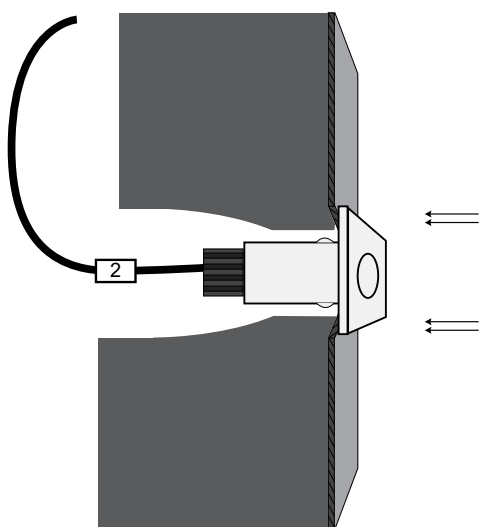

APPLICATION	Ceiling or Wall / Recessed
MATERIAL	Polycarbonate
INCL. CABLE	Yes
ELECTRIC GEAR	Not Included
WEIGHT	20gr
ORIGIN	Greece

Plate	Wattage	Voltage / Current	CCT	CRI	IP	Dimmable
SQ45x65 inox (PR)	1W (1W)	12V (V1)	2700K (120Lm/w) (27K)	Ra80 (80)	IP20 (20)	Dim (D)
SQ55x85 inox (PS)	2.5W (2W)	24V (V2)	3000K (130Lm/w) (30K)	Ra90 (90)	IP65 (65)	No Dim (_)
		350mA (1W) (V4)	4000K (140Lm/w) (40K)		IP68 (68)	
			6000K (145Lm/w) (60K)			
			(R) / (G) / (B) / (A)			
			RGB (C1)			

Δημιουργία Κωδικού προϊόντος / Product Code generator

Dot SQ25X35 with SQ45x65 Inox Plate 2.5W 12V 3000K Ra80 IP65 Dimmable
SKU: DTSQ-P4-2W-V1-30K-80-65-D

DOT SQ25x35 / Manual

3.a Εφαρμογή στον τοίχο

Application in wall

Εφαρμόστε το φωτιστικό στην οπή μέχρι να σφηνώσει και να σταθεροποιηθεί στον τοίχο.

Apply the luminaire in the cutting hole until it is firm and stabilized in the wall.

3.b Εφαρμογή στο ταβάνι

Application on ceiling