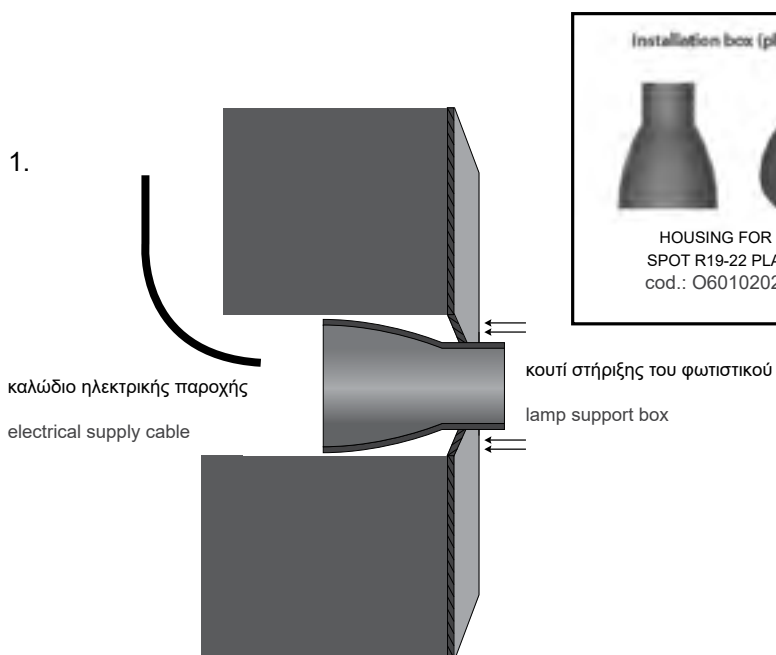

DOT SQ25x35 / Manual

Συνδέστε το καλώδιο του φωτιστικού με την ηλεκτρική παροχή. Η σύνδεση πρέπει να είναι στεγανή.

Connect the cable of the luminaire with the electrical supply. The connection must be sealed.