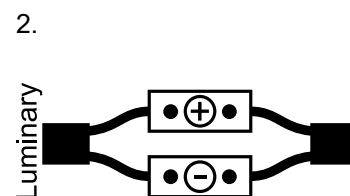

DOT SQ25x35 / Manual

Συνδέστε το καλώδιο του φωτιστικού με την ηλεκτρική παροχή. Η σύνδεση πρέπει να είναι στεγανή.

Connect the cable of the luminaire with the electrical supply. The connection must be sealed.