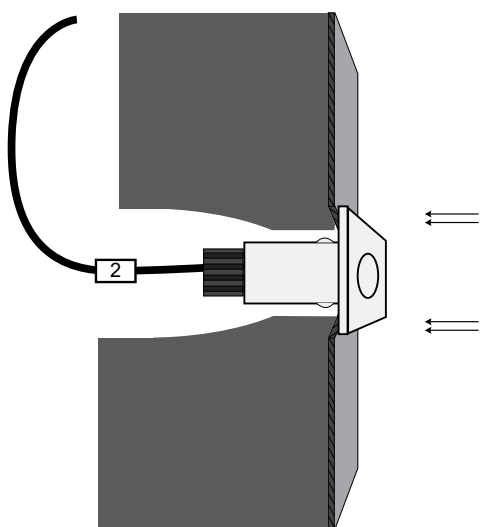

IP	Dimmable
Front: IP65 / Back: IP20 (65-20)* 	Dim (D) No Dim ()
IP68 (68) 	
<p>* Caution: The IP65 protection only applies to the specific area of the luminaire.</p> <p>* Προσοχή: Η στεγανότητα IP65 ισχύει μόνο για τη συγκεκριμένη περιοχή του φωτιστικού</p> 	

Δημιουργία Κωδικού προϊόντος / Product Code generator

Dot SQ25X35 with SQ45x65 Inox Plate 2.5W 12V 3000K Ra80 IP65 Dimmable
SKU: DTSQ-P4-2W-V1-30K-80-65-D

DOT SQ25x35 / Manual

Συνδέστε το καλώδιο του φωτιστικού με την ηλεκτρική παροχή. Η σύνδεση πρέπει να είναι στεγανή.

Connect the cable of the luminaire with the electrical supply. The connection must be sealed.

3.a Εφαρμογή στον τοίχο

Application in wall

Εφαρμόστε το φωτιστικό στην οπή μέχρι να σφηνώσει και να σταθεροποιηθεί στον τοίχο.