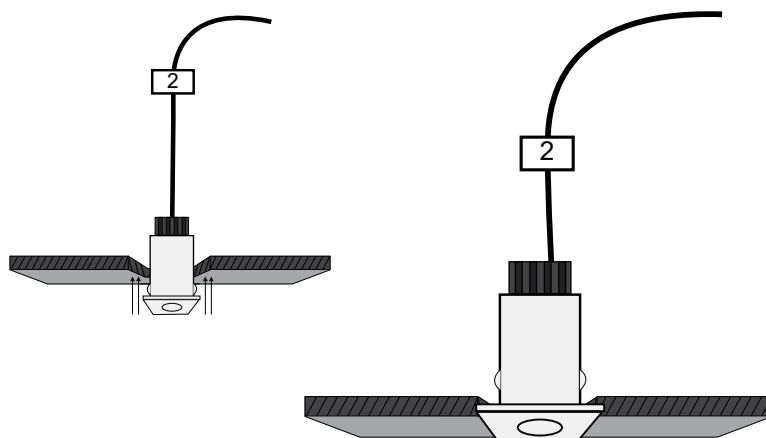

Connect the cable of the luminaire with the electrical supply. The connection must be sealed.

3.a Εφαρμογή στον τοίχο

Application in wall

Εφαρμόστε το φωτιστικό στην οπή μέχρι να σφηνώσει και να σταθεροποιηθεί στον τοίχο.

Apply the luminaire in the cutting hole until it is firm and stabilized in the wall.

3.b Εφαρμογή στο ταβάνι

Application on ceiling

Εφαρμόστε το φωτιστικό στην οπή μέχρι να σφηνώσει και να σταθεροποιηθεί στο ταβάνι.