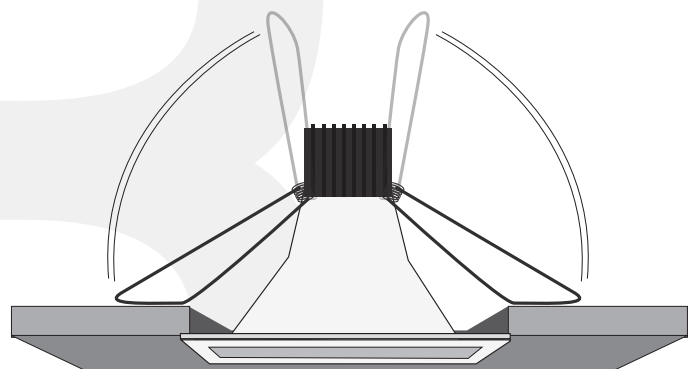

## ΟΔΗΓΙΕΣ ΕΓΚΑΤΑΣΤΑΣΗΣ // INSTALLATION INSTRUCTIONS

1. ΠΡΟΕΤΟΙΜΑΣΙΑ ΓΙΑ ΕΦΑΡΜΟΓΗ ΣΤΟ ΤΑΒΑΝΙ / PREPARATION OF CEILING APPLICATION
2. ΚΑΝΕΤΕ ΤΗΝ ΗΛΕΚΤΡΙΚΗ ΣΥΝΔΕΣΗ / MAKE THE ELECTRICAL CONNECTION
3. ΤΟΠΟΘΕΤΗΣΗ ΤΟΥ ΦΩΤΙΣΤΙΚΟΥ / PLACE THE LUMINAIRE

1.

2.

Συνδέστε το καλώδιο του φωτιστικού με την ηλεκτρική παροχή. / Connect the cable of the luminaire with the electrical supply.

3. Εφαρμογή / Application

①

②

- ① Κρατήστε τα ελατήρια προς τα πίσω για να περάσουν πρώτα αυτά από την οπή και έπειτα ② αφήνετε το φωτιστικό σιγά σιγά μέχρι να εφαρμόσουν τα ελατήρια στον τοίχο. / ① Hold the springs backwards to get them through the cutter first and then ② slowly leave the springs of the luminaire until it applies into the wall.