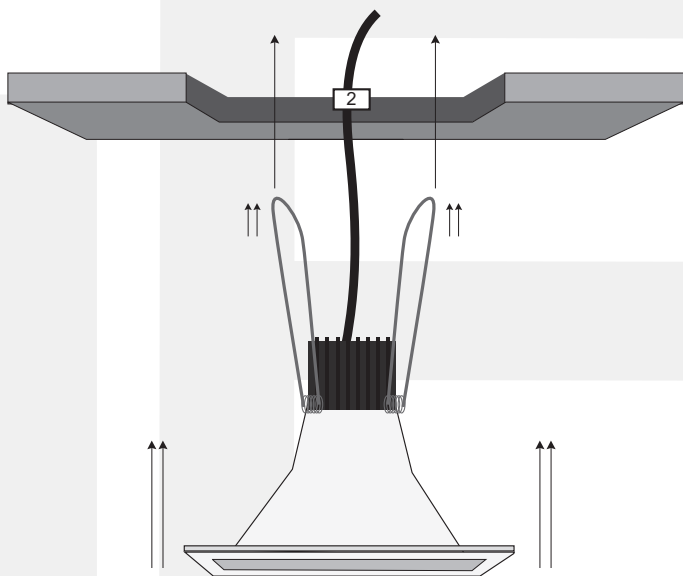

## ΟΔΗΓΙΕΣ ΕΓΚΑΤΑΣΤΑΣΗΣ // INSTALLATION INSTRUCTIONS

1. ΠΡΟΕΤΟΙΜΑΣΙΑ ΓΙΑ ΕΦΑΡΜΟΓΗ ΣΤΟ ΤΑΒΑΝΙ / PREPARATION OF CEILING APPLICATION
2. ΚΑΝΕΤΕ ΤΗΝ ΗΛΕΚΤΡΙΚΗ ΣΥΝΔΕΣΗ / MAKE THE ELECTRICAL CONNECTION
3. ΤΟΠΟΘΕΤΗΣΗ ΤΟΥ ΦΩΤΙΣΤΙΚΟΥ / PLACE THE LUMINAIRE

1.

2.

Συνδέστε το καλώδιο του φωτιστικού με την ηλεκτρική παροχή. / Connect the cable of the luminaire with the electrical supply.

3. Εφαρμογή / Application

①

②

- ① Κρατήστε τα ελατήρια προς τα πίσω για να περάσουν πρώτα αυτά από την οπή και έπειτα ② αφήνετε το φωτιστικό σιγά σιγά μέχρι να εφαρμόσουν τα ελατήρια στον τοίχο. / ① Hold the springs backwards to get them through the cutter first and then ② slowly leave the springs of the luminaire until it applies into the wall.