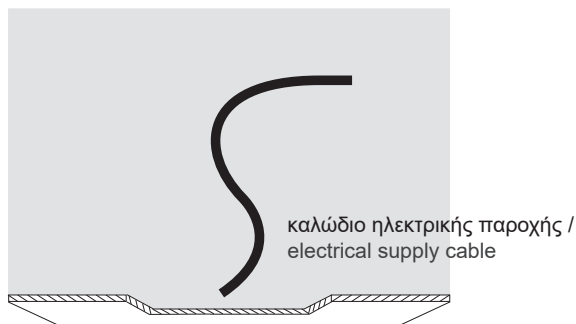

DOWNLIGHT 7W DIM SQ75 WALLWASHER

ΟΔΗΓΙΕΣ ΕΓΚΑΤΑΣΤΑΣΗΣ // INSTALLATION INSTRUCTIONS

1. ΠΡΟΕΤΟΙΜΑΣΙΑ ΓΙΑ ΕΦΑΡΜΟΓΗ ΣΤΟ ΤΑΒΑΝΙ / PREPARATION OF CEILING APPLICATION
2. ΚΑΝΕΤΕ ΤΗΝ ΗΛΕΚΤΡΙΚΗ ΣΥΝΔΕΣΗ / MAKE THE ELECTRICAL CONNECTION
3. ΤΟΠΟΘΕΤΗΣΗ ΤΟΥ ΦΩΤΙΣΤΙΚΟΥ / PLACE THE LUMINAIRE

1.

2.

Συνδέστε το καλώδιο του φωτιστικού με την ηλεκτρική παροχή. / Connect the cable of the luminaire with the electrical supply.

3. Εφαρμογή / Application

①

②

- ① Κρατήστε τα ελατήρια προς τα πίσω για να περάσουν πρώτα αυτά από την οπή και έπειτα ② αφήνετε το φωτιστικό σιγά σιγά μέχρι να εφαρμόσουν τα ελατήρια στον τοίχο. / ① Hold the springs backwards to get them through the cutter first and then ② slowly leave the springs of the luminaire until it applies into the wall.