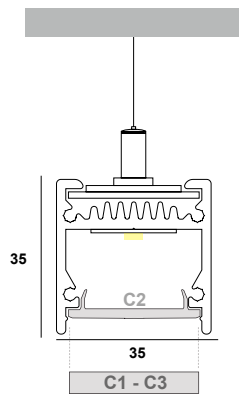

GILA 35×35 SUSPENDED / Datasheet

material	Pcb details	CRI	lumen output / W
Extruded aluminium	Zhaga-Compliant Dimensions	Ra>80 (Ra>90 on request)	up to 195 Lm/W

covers	profile color	CCT	Dimming options
Slide Diffuser 5mm (-C1-) 	Anodised (AN)	3000K (3)	Push
	Black (BL)	4000K (4)	DALI
	White (WH)	5000K (5)	TRIAC 0/1-10V
Click diffuser 1,5mm (-C2-) (up to 70m reel) 	RAL (RL)	6500K (6)	CASAMBI
			Analog 0/1-10V
Microprismatic (-C3-) 			

S35 - XX - XXX - X - XX - XX - X - XXX

(a)	(b)	(c)	(d)	(e)	(f)	(g)	(h)
Κωδικός Γραμμικού Linear Code	Κατηγορία Category	Μήκος Length	Θερμοκρασία φωτός Color Temperature	Χρώμα προφίλ Profile color	Κάλυμμα Cover	Αυξομείωση έντασης φωτός Dimming	Τοποθέτηση τροφοδοτικού Power supply installation

ΠΕΡΙΕΧΟΜΕΝΑ

Datasheet	1
Product Code generator	2
Lumen output tables	3
Οδηγίες κρεμαστής τοποθέτησης	4

GILA 35×35 SUSPENDED / Code Generator

a. **S35-**

b. Κατηγορία απόδοσης / Output category

Ανατρέξτε στους πίνακες των γραμμικών και διαλέξτε την απόδοση που απαιτεί ο χώρος σας. Η ισχύς προκύπτει από την κατηγορία απόδοσης (1A / 1B / 2A / 2B) και από τη θερμοκρασία φωτός (3000K / 4000K / 5000K / 6500K) που θα επιλέξετε.
Refer to the linear tables and choose the output that your space requires. Wattage follows from the output category (1A / 1B / 2A / 2B) and the Kelvins (3000K / 4000K / 5000K / 6500K) you choose.

c. Μήκος / length

Διατίθεται και σε μήκη πολλαπλάσια των 14 εκατοστών, έως 600cm. / Available in lengths that are multiples of 14 centimeters, up to 600cm.

length	code	length	code	length	code	length	code
59cm	-59-	171cm	-171-	283cm	-283-	395cm	-395-
87cm	-87-	199cm	-199-	311cm	-311-	423cm	-423-
115cm	-115-	227cm	-227-	339cm	-339-	451cm	-451-
143cm	-143-	255cm	-255-	367cm	-367-		