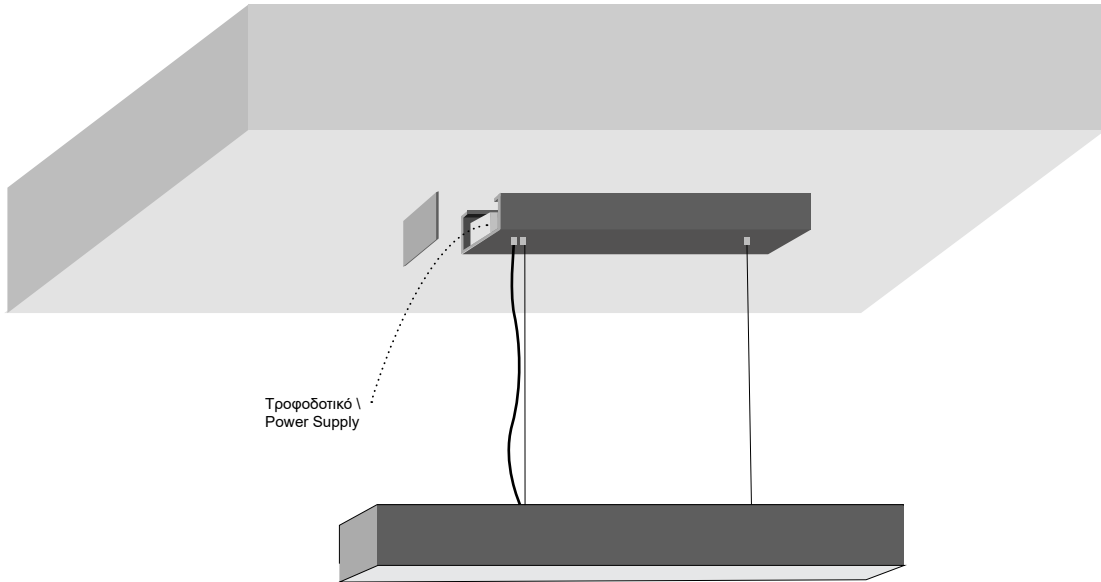

1. ΤΟΠΟΘΕΤΗΣΗ ΜΕ ΤΡΟΦΟΔΟΤΙΚΟ ΜΕΣΑ ΣΕ ΡΟΖΕΤΑ ΣΤΗΝ ΟΡΟΦΗ / APPLICATION WITH POWER SUPPLY IN A ROSETTE ON THE CEILING