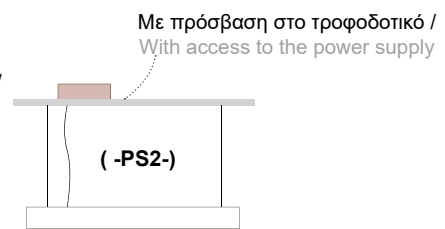

Κρυφό / Hidden