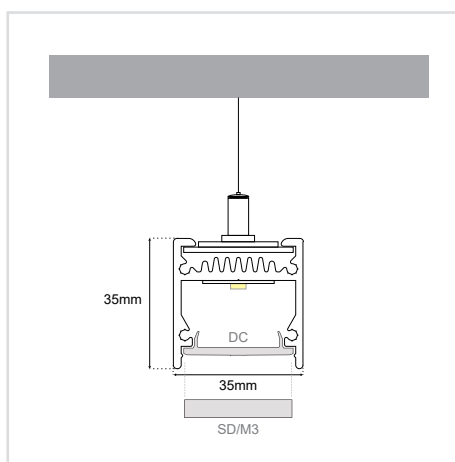

GILA 35×35 SUSPENDED

ΠΕΡΙΕΧΟΜΕΝΑ / CONTENTS

DATASHEET	1
PRODUCT CODE GENERATOR	2
LUMEN OUTPUT TABLES	3
MANUAL	7

SKU: **S35-SPD** - XX-XX-XX-XX-XX-XX-XX

DATASHEET

GENERAL INFORMATION

APPLICATION	Indoor / Suspended
DIRECTION OF MOUNTING	Ceiling
MATERIAL	Extruded aluminium
PCB DETAILS	Zhaga-Compliant Dimensions
PROFILE DIMENSIONS (W×H)	35 × 35mm
IP RATING	IP20
CRI	Ra>80 (Ra>90 on request)
VOLTAGE	230VAC
DIMMING OPTIONS	Push / DALI / TRIAC 0/1-10V / CASAMBI / Analog 0/1-10V
LUMEN OUTPUT / W	Up to 195 Lm/W
LIFE TIME	72000 hours
WARRANTY	5 years
ORIGIN	Greece

Wattage: 20 W/m

LIGHT DISTRIBUTION

GILA 35×35 SUSPENDED LUMEN OUTPUT TABLES

CATEGORY 2A 350mA (2A)	SKU	Length	Wattage	Lumens 3000K	Lumens 4000K	Lumens 5000K	Lumens 6500K
	S35-SPD-2A-59cm	59cm	23.6	4080	4380	4380	4080
	S35-SPD-2A-87cm	87cm	35.4	6120	6570	6570	6120
	S35-SPD-2A-115cm	115cm	47.2	8160	8760	8760	8160
	S35-SPD-2A-143cm	143cm	59	10200	10950	10950	10200
	S35-SPD-2A-171cm	171cm	70.8	12240	13140	13140	12240
	S35-SPD-2A-199cm	199cm	82.6	14280	15330	15330	14280
	S35-SPD-2A-227cm	227cm	94.4	16320	17520	17520	16320
	S35-SPD-2A-255cm	255cm	106.2	18360	19710	19710	18360
	S35-SPD-2A-283cm	283cm	118	20400	21900	21900	20400
	S35-SPD-2A-311cm	311cm	129.8	22440	24090	24090	22440
	S35-SPD-2A-339cm	339cm	141.6	24480	26280	26280	24480
	S35-SPD-2A-367cm	367cm	153.4	26520	28470	28470	26520
	S35-SPD-2A-395cm	395cm	165.2	28560	30660	30660	28560
	S35-SPD-2A-423cm	423cm	177	30600	32850	32850	30600
S35-SPD-2A-451cm	451cm	188.8	32640	35040	35040	32640	