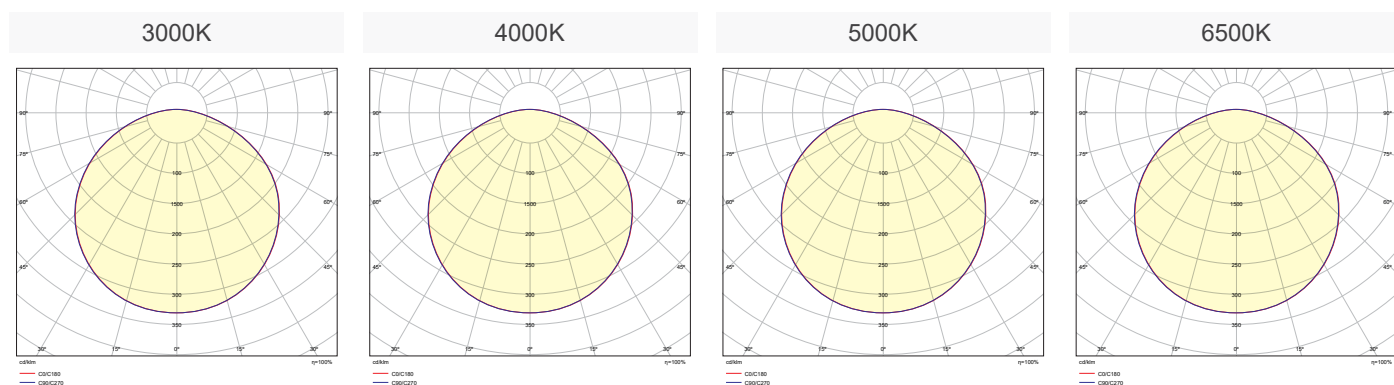

GILA 35×35 SUSPENDED LUMEN OUTPUT TABLES

CATEGORY 1A 350mA (1A)	SKU	Length	Wattage	Lumens 3000K	Lumens 4000K	Lumens 5000K	Lumens 6500K
	S35-SPD-1A-59cm	59cm	7.8	1390	1470	1470	1440
	S35-SPD-1A-87cm	87cm	11.7	2085	2205	2205	2160
	S35-SPD-1A-115cm	115cm	15.6	2780	2940	2940	2880
	S35-SPD-1A-143cm	143cm	19.5	3475	3675	3675	3600
	S35-SPD-1A-171cm	171cm	23.4	4170	4410	4410	4320
	S35-SPD-1A-199cm	199cm	27.3	4865	5145	5145	5040
	S35-SPD-1A-227cm	227cm	31.2	5560	5880	5880	5760
	S35-SPD-1A-255cm	255cm	35.1	6255	6615	6615	6480
	S35-SPD-1A-283cm	283cm	39	6950	7350	7350	7200
	S35-SPD-1A-311cm	311cm	42.9	7645	8085	8085	7920
	S35-SPD-1A-339cm	339cm	46.8	8340	8820	8820	8640
	S35-SPD-1A-367cm	367cm	50.7	9035	9555	9555	9360
	S35-SPD-1A-395cm	395cm	54.6	9730	10290	10290	10080
	S35-SPD-1A-423cm	423cm	58.5	10425	11025	11025	10800
S35-SPD-1A-451cm	451cm	62.4	11120	11760	11760	11520	

Wattage: 13.5 W/m

LIGHT DISTRIBUTION