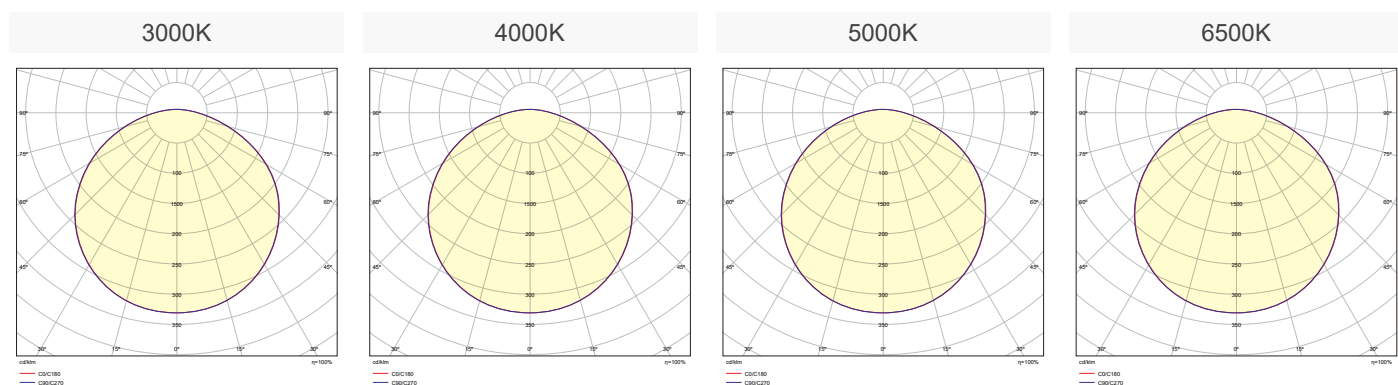

GILA 35×35 SUSPENDED LUMEN OUTPUT TABLES

CATEGORY 2B 500mA (2B)	SKU	Length	Wattage	Lumens 3000K	Lumens 4000K	Lumens 5000K	Lumens 6500K
	S35-SPD-2B-59cm	59cm	35	5700	6140	6140	5700
	S35-SPD-2B-87cm	87cm	52.5	8550	9210	9210	8550
	S35-SPD-2B-115cm	115cm	70	11400	12280	12280	11400
	S35-SPD-2B-143cm	143cm	87.5	14250	15350	15350	14250
	S35-SPD-2B-171cm	171cm	105	17100	18420	18420	17100
	S35-SPD-2B-199cm	199cm	122.5	19950	21490	21490	19950
	S35-SPD-2B-227cm	227cm	140	22800	24560	24560	22800
	S35-SPD-2B-255cm	255cm	157.5	25650	27630	27630	25650
	S35-SPD-2B-283cm	283cm	175	28500	30700	30700	28500
	S35-SPD-2B-311cm	311cm	192.5	31350	33770	33770	31350
	S35-SPD-2B-339cm	339cm	210	34200	36840	36840	34200
	S35-SPD-2B-367cm	367cm	227.5	37050	39910	39910	37050
	S35-SPD-2B-395cm	395cm	245	39900	42980	42980	39900
	S35-SPD-2B-423cm	423cm	262.5	42750	46050	46050	42750
S35-SPD-2B-451cm	451cm	280	45600	49120	49120	45600	

Wattage: 60.5 W/m

LIGHT DISTRIBUTION