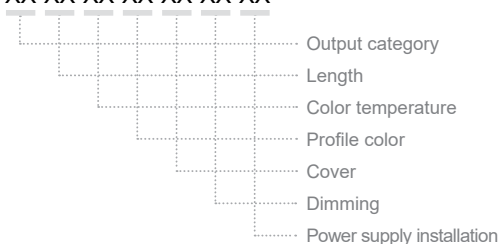

GILA 35×35 SUSPENDED

ΠΕΡΙΕΧΟΜΕΝΑ / CONTENTS

DATASHEET	1
PRODUCT CODE GENERATOR	2
LUMEN OUTPUT TABLES	3
MANUAL	7

SKU: **S35-SPD** - XX-XX-XX-XX-XX-XX-XX

DATASHEET

GENERAL INFORMATION

APPLICATION	Indoor / Suspended
DIRECTION OF MOUNTING	Ceiling
MATERIAL	Extruded aluminium
PCB DETAILS	Zhaga-Compliant Dimensions
PROFILE DIMENSIONS (W×H)	35 × 35mm
IP RATING	IP20
CRI	Ra>80 (Ra>90 on request)
VOLTAGE	230VAC
DIMMING OPTIONS	Push / DALI / TRIAC 0/1-10V / CASAMBI / Analog 0/1-10V
LUMEN OUTPUT / W	Up to 195 Lm/W
LIFE TIME	72000 hours
WARRANTY	5 years
ORIGIN	Greece

GILA 35×35 SUSPENDED PRODUCT CODE GENERATOR

a. S35-SPD-

b. ΚΑΤΗΓΟΡΙΑ ΑΠΟΔΟΣΗΣ | OUTPUT CATEGORY

Ανατρέξτε στους πίνακες απόδοσης και διαλέξτε την απόδοση που απαιτεί ο χώρος σας. Η ισχύς προκύπτει από την κατηγορία απόδοσης (1A / 1B / 2A / 2B) και από τη θερμοκρασία φωτός (3000K / 4000K / 5000K / 6500K) που θα επιλέξετε.