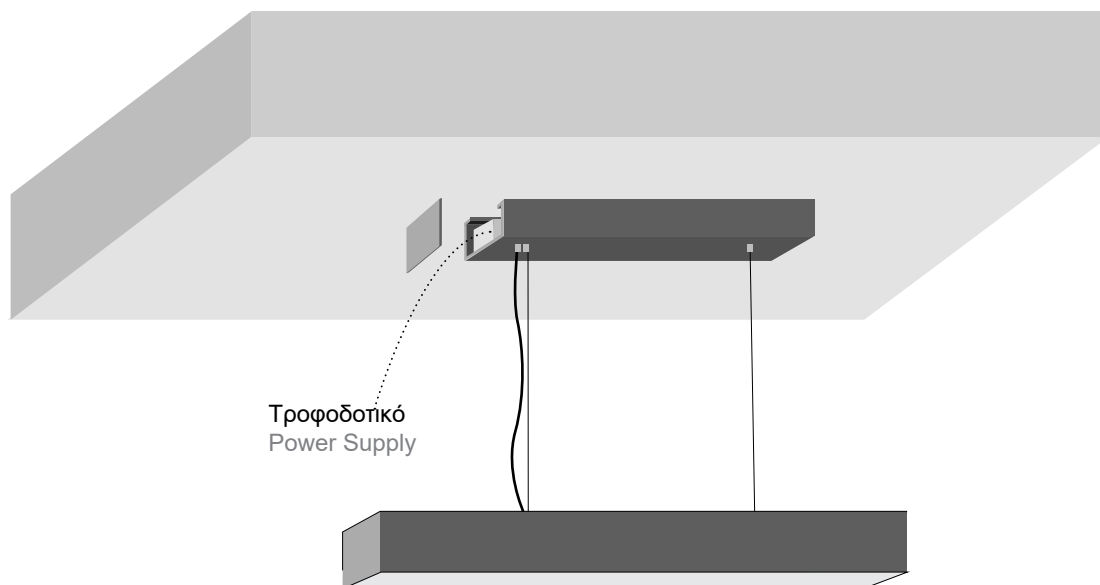

GILA 35×35 SUSPENDED MANUAL

ΤΟΠΟΘΕΤΗΣΗ ΜΕ ΤΡΟΦΟΔΟΤΙΚΟ ΜΕΣΑ ΣΕ ΡΟΖΕΤΑ ΣΤΗΝ ΟΡΟΦΗ APPLICATION WITH POWER SUPPLY IN A ROSETTE ON THE CEILING