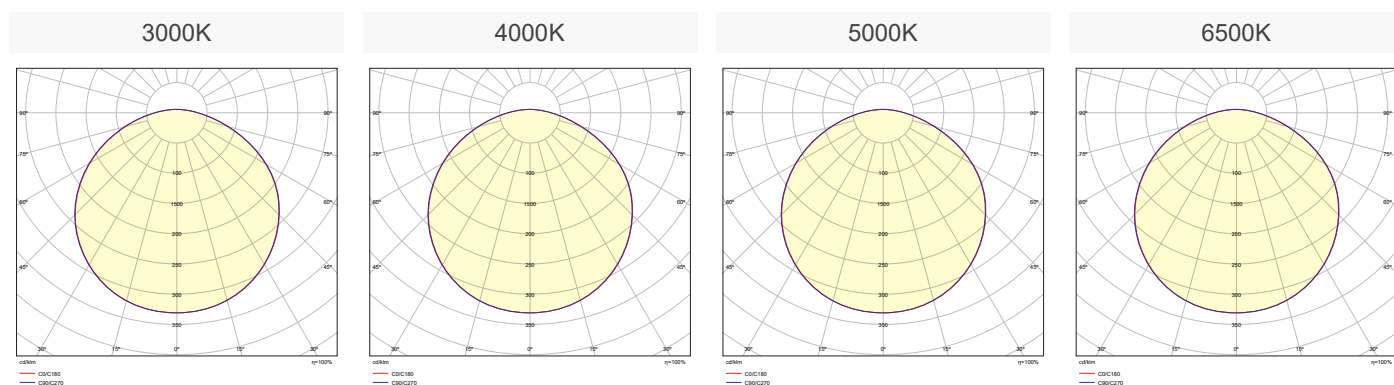

Wattage: 13.5 W/m

LIGHT DISTRIBUTION

GILA 35×35 SUSPENDED LUMEN OUTPUT TABLES

CATEGORY 1B 500mA (1B)	SKU	Length	Wattage	Lumens 3000K	Lumens 4000K	Lumens 5000K	Lumens 6500K
	S35-SPD-1B-59cm	59cm	11.6	1960	2070	2070	2020
	S35-SPD-1B-87cm	87cm	17.4	2940	3105	3105	3030
	S35-SPD-1B-115cm	115cm	23.2	3920	4140	4140	4040
	S35-SPD-1B-143cm	143cm	29	4900	5175	5175	5050
	S35-SPD-1B-171cm	171cm	34.8	5880	6210	6210	6060
	S35-SPD-1B-199cm	199cm	40.6	6860	7245	7245	7070
	S35-SPD-1B-227cm	227cm	46.4	7840	8280	8280	8080
	S35-SPD-1B-255cm	255cm	52.2	8820	9315	9315	9090
	S35-SPD-1B-283cm	283cm	58	9800	10350	10350	10100
	S35-SPD-1B-311cm	311cm	63.8	10780	11385	11385	11110
	S35-SPD-1B-339cm	339cm	69.6	11760	12420	12420	12120
	S35-SPD-1B-367cm	367cm	75.4	12740	13455	13455	13130
	S35-SPD-1B-395cm	395cm	81.2	13720	14490	14490	14140
	S35-SPD-1B-423cm	423cm	87	14700	15525	15525	15150
S35-SPD-1B-451cm	451cm	92.8	15680	16560	16560	16160	

Wattage: 20 W/m

LIGHT DISTRIBUTION

GILA 35×35 SUSPENDED LUMEN OUTPUT TABLES

CATEGORY 2A 350mA (2A)	SKU	Length	Wattage	Lumens 3000K	Lumens 4000K	Lumens 5000K	Lumens 6500K
	S35-SPD-2A-59cm	59cm	23.6	4080	4380	4380	4080
	S35-SPD-2A-87cm	87cm	35.4	6120	6570	6570	6120
	S35-SPD-2A-115cm	115cm	47.2	8160	8760	8760	8160
	S35-SPD-2A-143cm	143cm	59	10200	10950	10950	10200
	S35-SPD-2A-171cm	171cm	70.8	12240	13140	13140	12240
	S35-SPD-2A-199cm	199cm	82.6	14280	15330	15330	14280
	S35-SPD-2A-227cm	227cm	94.4	16320	17520	17520	16320
	S35-SPD-2A-255cm	255cm	106.2	18360	19710	19710	18360
	S35-SPD-2A-283cm	283cm	118	20400	21900	21900	20400
	S35-SPD-2A-311cm	311cm	129.8	22440	24090	24090	22440
	S35-SPD-2A-339cm	339cm	141.6	24480	26280	26280	24480
	S35-SPD-2A-367cm	367cm	153.4	26520	28470	28470	26520
	S35-SPD-2A-395cm	395cm	165.2	28560	30660	30660	28560
	S35-SPD-2A-423cm	423cm	177	30600	32850	32850	30600
S35-SPD-2A-451cm	451cm	188.8	32640	35040	35040	32640	