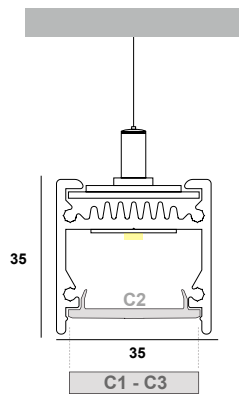

GILA 35×35 SUSPENDED / Datasheet

material	Pcb details	CRI	lumen output / W
Extruded aluminium	Zhaga-Compliant Dimensions	Ra>80 (Ra>90 on request)	up to 195 Lm/W

covers	profile color	CCT	Dimming options
Slide Diffuser 5mm (-C1-) 	Anodised (AN)	3000K (3)	Push
	Black (BL)	4000K (4)	DALI
	White (WH)	5000K (5)	TRIAC 0/1-10V
Click diffuser 1,5mm (-C2-) (up to 70m reel) 	RAL (RL)	6500K (6)	CASAMBI
		TUNABLE 2700K - 6500K (TN)	Analog 0/1-10V
Microprismatic (-C3-) 			

S35 - XX - XXX - X - XX - XX - X - XXX

(a)	(b)	(c)	(d)	(e)	(f)	(g)	(h)
Κωδικός Γραμμικού Linear Code	Κατηγορία Category	Μήκος Length	Θερμοκρασία φωτός Color Temperature	Χρώμα προφίλ Profile color	Κάλυμμα Cover	Αυξομείωση έντασης φωτός Dimming	Τοποθέτηση τροφοδοτικού Power supply installation

ΠΕΡΙΕΧΟΜΕΝΑ

Datasheet	1
Product Code generator	2
Lumen output tables	3
Οδηγίες κρεμαστής τοποθέτησης	4

GILA 35×35 SUSPENDED / Code Generator

a. **S35-**

b. Κατηγορία απόδοσης / Output category

Ανατρέξτε στους πίνακες των γραμμικών και διαλέξτε την απόδοση που απαιτεί ο χώρος σας. Η ισχύς προκύπτει από την κατηγορία απόδοσης (1A / 1B / 2A / 2B) και από τη θερμοκρασία φωτός (3000K / 4000K / 5000K / 6500K) που θα επιλέξετε.
Refer to the linear tables and choose the output that your space requires. Wattage follows from the output category (1A / 1B / 2A / 2B) and the Kelvins (3000K / 4000K / 5000K / 6500K) you choose.

c. Μήκος / length

Διατίθεται και σε μήκη πολλαπλάσια των 14 εκατοστών, έως 600cm. / Available in lengths that are multiples of 14 centimeters, up to 600cm.

length	code	length	code	length	code	length	code
59cm	-59-	171cm	-171-	283cm	-283-	395cm	-395-
87cm	-87-	199cm	-199-	311cm	-311-	423cm	-423-
115cm	-115-	227cm	-227-	339cm	-339-	451cm	-451-
143cm	-143-	255cm	-255-	367cm	-367-		