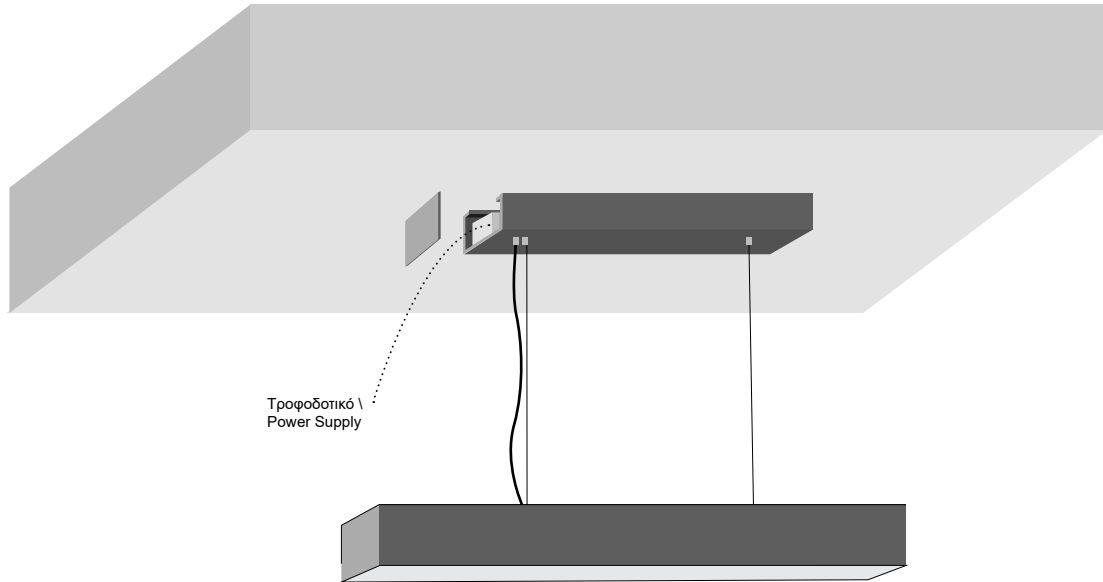

1. ΤΟΠΟΘΕΤΗΣΗ ΜΕ ΤΡΟΦΟΔΟΤΙΚΟ ΜΕΣΑ ΣΕ ΡΟΖΕΤΑ ΣΤΗΝ ΟΡΟΦΗ / APPLICATION WITH POWER SUPPLY IN A ROSETTE ON THE CEILING