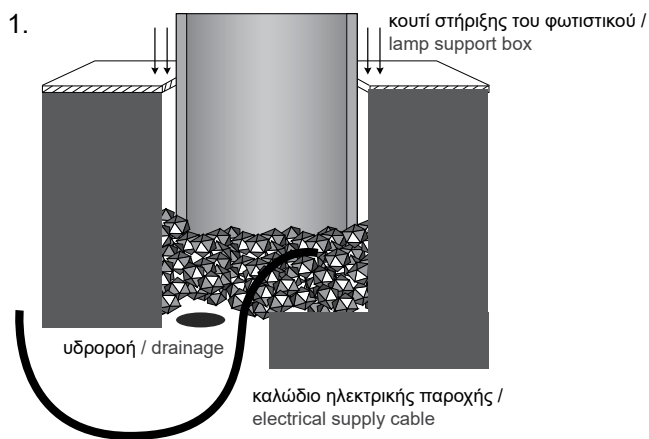

Η εγκατάσταση γίνεται είτε με χωνευτό κουτί εγκατάστασης είτε με ελατήρια.

The installation is done either by recessed installation box or with springs.

Material	Color	Wattage	CCT	CRI	Voltage	IP	Dimmable	Installation
Aluminium (01)	Anodised (AN)	0.5W (05W)	2700K (27K)	Ra80 (80)	12VDC (V1)	IP20 (20)	Yes (D)	Box (IB)
Inox (02)	Black (BL)	1W (1W)	3000K (30K)	Ra90 (90)	24VDC (V2)	IP54 (54)	No (L)	Springs (IS)
Brass (03)	RAL colors (RL)	2W (2W)	4000K (40K)		230VAC (V3)	IP65 (65)		
		2.5W (25W)	5000K (50K)		12/24V (V4)	IP67 (67)		
		3W (3W)	6000K (60K)		350mA (V5)			
			(R)/(G)/(B)/(A)		500mA (V6)			
			RGB (C1)					

2.

Συνδέστε το καλώδιο του φωτιστικού με την ηλεκτρική παροχή. Η σύνδεση πρέπει να είναι στεγανή. / Connect the cable of the luminaire with the electrical supply. The connection must be sealed.

3. Εφαρμογή στο έδαφος με O-ring
Application on ground using O ring