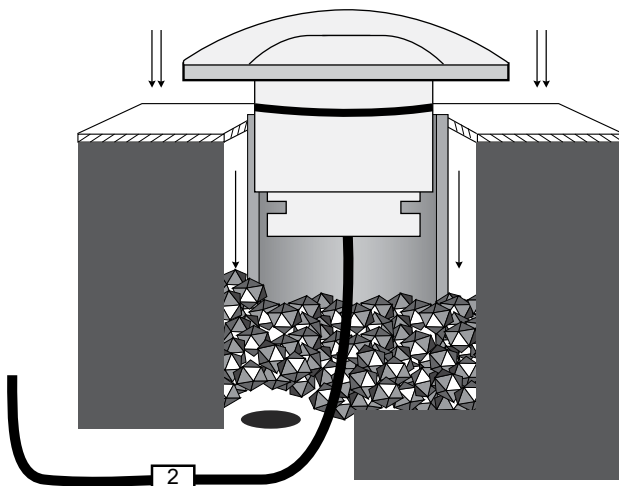

GROUND BEAM 5 R65 / Manual

1. ΠΡΟΕΤΟΙΜΑΣΙΑ ΤΟΥ ΕΔΑΦΟΥΣ / PREPARATION OF TERRAIN
2. ΚΑΝΕΤΕ ΤΗΝ ΗΛΕΚΤΡΙΚΗ ΣΥΝΔΕΣΗ / MAKE THE ELECTRICAL CONNECTION
3. ΤΟΠΟΘΕΤΗΣΗ ΤΟΥ ΦΩΤΙΣΤΙΚΟΥ / PLACE THE LUMINAIRE (επιδαπέδια/ground)

2.

Συνδέστε το καλώδιο του φωτιστικού με την ηλεκτρική παροχή. Η σύνδεση πρέπει να είναι στεγανή. / Connect the cable of the luminaire with the electrical supply. The connection must be sealed.

3. Εφαρμογή στο έδαφος με O-ring
Application on ground using O ring