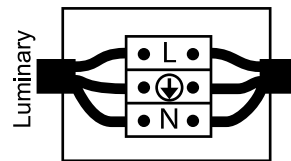

2.

Συνδέστε το καλώδιο του φωτιστικού με την ηλεκτρική παροχή. Η σύνδεση πρέπει να είναι στεγανή. / Connect the cable of the luminaire with the electrical supply. The connection must be sealed.

3. Εφαρμογή στο έδαφος με O-ring
  Application on ground using O ring