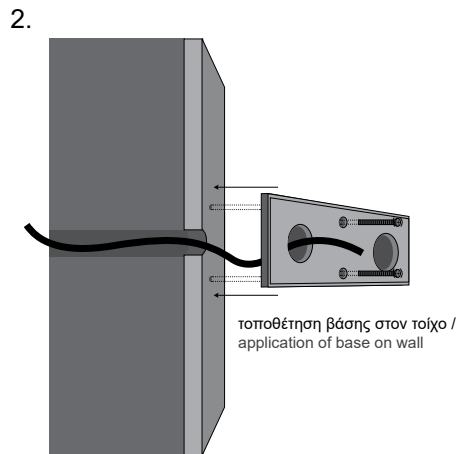

OVAL 1

ΠΕΡΙΕΧΟΜΕΝΑ / CONTENTS

datasheet	1
manual	2

ΚΩΔΙΚΟΣ / CODE

OVAL 1 (OV1) / Datasheet

General information

Application	Indoor / Outdoor
Direction of mounting	Ceiling / Wall / Ground
LED	Cree / Osram
Life time	50000 hrs
Warranty	3-5 years (*5 years upon request)
Origin	Greece
Visible dimensions (W×H×L)	117 × 63.5 × 25 mm

Material	Color	Wattage	CCT	CRI	Beam angle	Voltage	IP	Dimmable
Aluminium (01)	Anodised (AN)	0.5W (05W)	2700K (27K)	Ra80 (80)	Diffuse (DF)	12VDC (V1)	IP20 (20)	Yes (D)
Inox (02)	Black (BL)	1W (1W)	3000K (30K)	Ra90 (90)	8° (8D)	24VDC (V2)	IP54 (54)	No (L)
Brass (03)	RAL colors (RL)	2W (2W)	4000K (40K)		15° (15D)	230VAC (V3)	IP65 (65)	
		2.5W (25W)	5000K (50K)		20° (20D)	12/24V (V4)		
		3W (3W)	6000K (60K)		25° (25D)	350mA (V5)		
			(R)/(G)/(B)/(A)		36° (36D)	500mA (V6)		
			RGB (C1)		45° (45D)	700mA (V7)		
						60° (60D)		
				80° (80D)				

Δημιουργία Κωδικού προϊόντος / Product Code generator

OV1 - material - color - wattage - CCT - CRI - beam angle - voltage - IP - dimmable
 (ex. OV1-01-AN-1W-27K-80-8D-V1-54-D for Oval 1 Aluminium Anodised 1W 2700K Ra80 8° 12VDC IP54 Dimmable)

4. Εφαρμογή στον τοίχο /
Application on the wall

Το φωτιστικό μπορεί να εφαρμοστεί στην βάση με την δέσμη φωτός να δείχνει Ⓐ προς τα κάτω ή Ⓑ προς τα πάνω /
The lamp can be applied to the base with the beam pointing Ⓐ downwards or Ⓑ upwards /