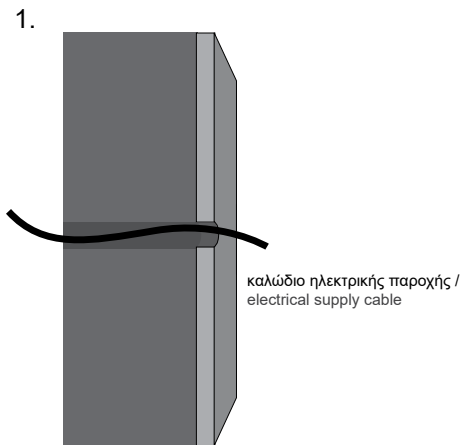

OVAL 1

ΠΕΡΙΕΧΟΜΕΝΑ / CONTENTS

datasheet	1
manual	2

ΚΩΔΙΚΟΣ / CODE

OVAL 1 (OV1) / Datasheet

General information

Application	Indoor / Outdoor
Direction of mounting	Ceiling / Wall / Ground
LED	Cree / Osram
Life time	50000 hrs
Warranty	3-5 years (*5 years upon request)
Origin	Greece
Visible dimensions (W×H×L)	117 × 63.5 × 25 mm

4. Εφαρμογή στον τοίχο /
Application on the wall

Το φωτιστικό μπορεί να εφαρμοστεί στην βάση με την δέσμη φωτός να δείχνει Ⓐ προς τα κάτω ή Ⓑ προς τα πάνω /
The lamp can be applied to the base with the beam pointing Ⓐ downwards or Ⓑ upwards /