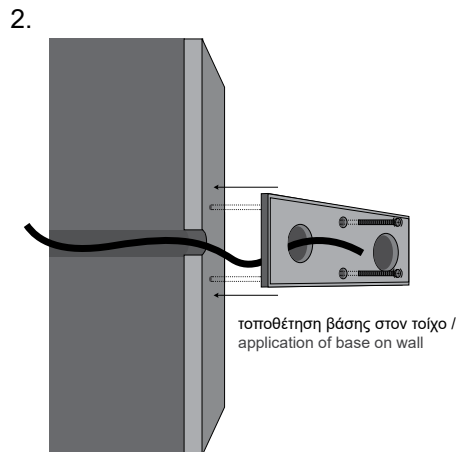

Material	Color	Wattage	CCT	CRI	Beam angle	Voltage	IP	Dimmable
Aluminium (01)	Anodised (AN)	0.5W (05W)	2700K (27K)	Ra80 (80)	Diffuse (DF)	12VDC (V1)	IP20 (20)	Yes (D)
Inox (02)	Black (BL)	1W (1W)	3000K (30K)	Ra90 (90)	8° (8D)	24VDC (V2)	IP54 (54)	No (L)
Brass (03)	White (WH)	2W (2W)	4000K (40K)		15° (15D)	230VAC (V3)	IP65 (65)	
		2.5W (25W)	5000K (50K)		20° (20D)	12/24V (V4)	IP67 (67)	
		3W (3W)	6000K (60K)		25° (25D)	350mA (V5)	IP68 (68)	
			(R)/(G)/(B)/(A)		36° (36D)	500mA (V6)		
			RGB (C1)		45° (45D)	700mA (V7)		
					60° (60D)			
					80° (80D)			

Δημιουργία Κωδικού προϊόντος / Product Code generator

OV3 - material - color - wattage - CCT - CRI - beam angle - voltage - IP - dimmable

(ex. OV3-01-AN-1W-27K-80-8D-V1-54-D for Oval 80 Dot Aluminium Anodised 1W 2700K Ra80 8° 12VDC IP54 Dimmable)

OVAL 80 DOT / Manual

1. ΠΡΟΕΤΟΙΜΑΣΙΑ ΓΙΑ ΕΦΑΡΜΟΓΗ ΣΤΟΝ ΤΟΙΧΟ / PREPARATION FOR WALL APPLICATION
2. ΤΟΠΟΘΕΤΗΣΗ ΒΑΣΗΣ ΣΤΟΝ ΤΟΙΧΟ / APPLICATION OF BASE ON WALL
3. ΚΑΝΕΤΕ ΤΗΝ ΗΛΕΚΤΡΙΚΗ ΣΥΝΔΕΣΗ / MAKE THE ELECTRICAL CONNECTION
4. ΤΟΠΟΘΕΤΗΣΗ ΤΟΥ ΦΩΤΙΣΤΙΚΟΥ / PLACE THE LUMINARY

4. Εφαρμογή στον τοίχο /
Application on the wall

Το φωτιστικό μπορεί να εφαρμοστεί στην βάση με την δέσμη φωτός
να δείχνει ⓐ προς τα κάτω ή ⓑ προς τα πάνω /
The lamp can be applied to the base with the beam pointing
ⓐ downwards or ⓑ upwards /