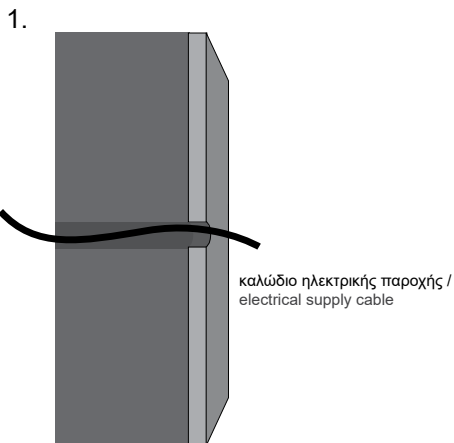

OVAL 80 DOT / Manual

1. ΠΡΟΕΤΟΙΜΑΣΙΑ ΓΙΑ ΕΦΑΡΜΟΓΗ ΣΤΟΝ ΤΟΙΧΟ / PREPARATION FOR WALL APPLICATION
2. ΤΟΠΟΘΕΤΗΣΗ ΒΑΣΗΣ ΣΤΟΝ ΤΟΙΧΟ / APPLICATION OF BASE ON WALL
3. ΚΑΝΕΤΕ ΤΗΝ ΗΛΕΚΤΡΙΚΗ ΣΥΝΔΕΣΗ / MAKE THE ELECTRICAL CONNECTION
4. ΤΟΠΟΘΕΤΗΣΗ ΤΟΥ ΦΩΤΙΣΤΙΚΟΥ / PLACE THE LUMINARY