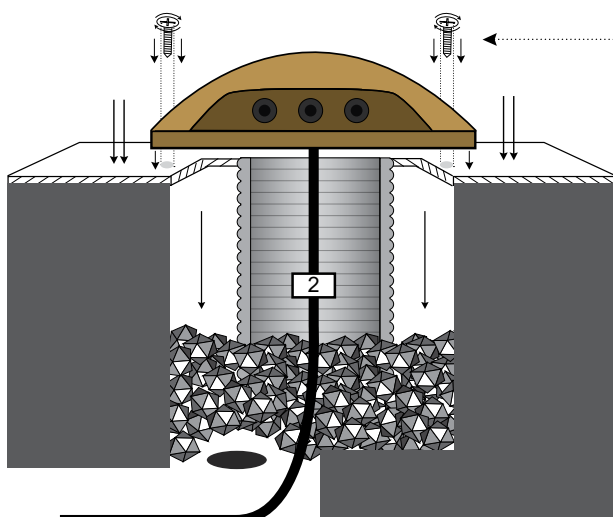

## STEP 1 BEAM R60 / Manual

1. ΠΡΟΕΤΟΙΜΑΣΙΑ ΤΟΥ ΕΔΑΦΟΥΣ / PREPARATION OF TERRAIN
2. ΚΑΝΕΤΕ ΤΗΝ ΗΛΕΚΤΡΙΚΗ ΣΥΝΔΕΣΗ / MAKE THE ELECTRICAL CONNECTION
3. ΤΟΠΟΘΕΤΗΣΗ ΤΟΥ ΦΩΤΙΣΤΙΚΟΥ / PLACE THE LUMINAIRE (επιδαπέδια/ground)

1.

2.

Συνδέστε το καλώδιο του φωτιστικού με την ηλεκτρική παροχή. Η σύνδεση πρέπει να είναι στεγανή. / Connect the cable of the luminaire with the electrical supply. The connection must be sealed.

3. Εφαρμογή στο έδαφος με βίδωμα / Application on ground using screws

βίδες x2 INOX / x2 INOX screws (συμπεριλαμβάνονται / included)

Εφαρμόστε το φωτιστικό στην επιφάνεια και βιδώστε το μέχρι να σταθεροποιηθεί στο έδαφος. / Apply the lamp to the surface and tighten the screws in until it is firmly stabilized on the ground.