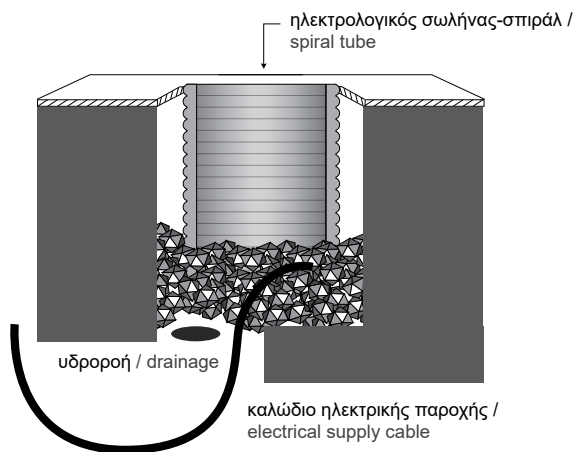

STEP 1 BEAM R60 / Manual

1. ΠΡΟΕΤΟΙΜΑΣΙΑ ΤΟΥ ΕΔΑΦΟΥΣ / PREPARATION OF TERRAIN
2. ΚΑΝΕΤΕ ΤΗΝ ΗΛΕΚΤΡΙΚΗ ΣΥΝΔΕΣΗ / MAKE THE ELECTRICAL CONNECTION
3. ΤΟΠΟΘΕΤΗΣΗ ΤΟΥ ΦΩΤΙΣΤΙΚΟΥ / PLACE THE LUMINAIRE (επιδαπέδια/ground)

1.