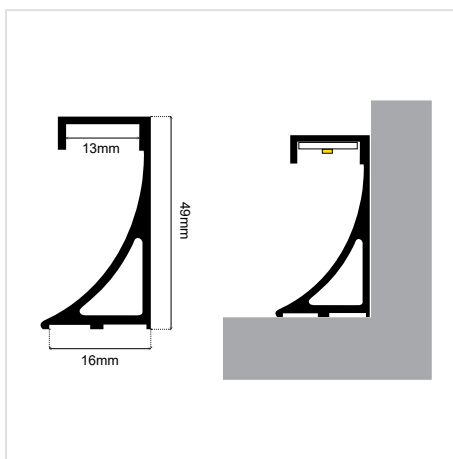

INDIRECT PROFILE 49×16mm ALU

SKU: 65010803-015

DATASHEET

 Max Length
 μέγιστο μήκος

 Max
 13mm

ΓΕΝΙΚΕΣ ΠΛΗΡΟΦΟΡΙΕΣ / GENERAL INFORMATION

ΥΛΙΚΟ / MATERIAL	Aluminium
ΧΡΩΜΑ / COLOR	Anodized
ΤΥΠΟΣ ΤΟΠΟΘΕΤΗΣΗΣ / APPLICATION	Indoor – outdoor / Surface Mounted
ΔΙΑΣΤΑΣΕΙΣ / DIMENSIONS (W×H)	49 × 16 mm
ΜΕΓΙΣΤΟ ΔΙΑΘΕΣΙΜΟ ΜΗΚΟΣ / MAX AVAILABLE LENGTH	6000 mm
ΒΑΡΟΣ / WEIGHT	540g/m
ΠΡΟΕΛΕΥΣΗ / ORIGIN	Greece