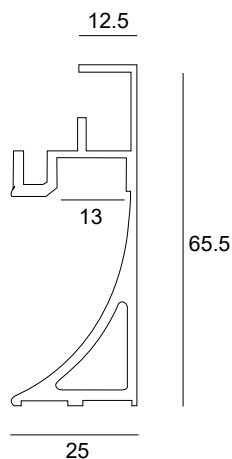

INDIRECT PROFILE 65.5X25MM ALU

SKU: 65010803-011

Max
13mm

Max Length
Μέγιστο μήκος

Available in
RAL colours
Διατίθεται σε
χρώματα RAL

ΓΕΝΙΚΕΣ ΠΛΗΡΟΦΟΡΙΕΣ / GENERAL INFORMATION

Υλικό / Material	Aluminium
Διαθέσιμα χρώματα / Available colors	Anodized
Τύπος τοποθέτησης / Application	Indoor - outdoor / Recessed Trimless
Διαστάσεις / Dimensions (H×W)	65.5 × 25 mm
Βάρος / Weight	896gr/m
Προέλευση / Origin	Greece