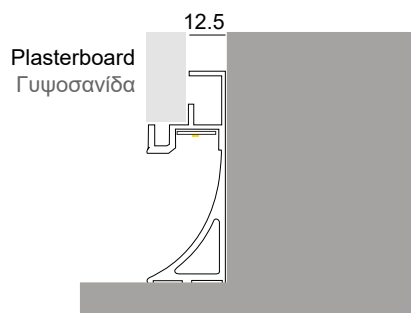

INDIRECT PROFILE 65.5X25MM ALU

SKU: 65010803-011

Max
13mm

Max Length
Μέγιστο μήκος

Available in
RAL colours
Διατίθεται σε
χρώματα RAL

ΓΕΝΙΚΕΣ ΠΛΗΡΟΦΟΡΙΕΣ / GENERAL INFORMATION

Υλικό / Material	Aluminium
Διαθέσιμα χρώματα / Available colors	Anodized
Τύπος τοποθέτησης / Application	Indoor - outdoor / Recessed Trimless
Διαστάσεις / Dimensions (H×W)	65.5 × 25 mm
Βάρος / Weight	896gr/m
Προέλευση / Origin	Greece