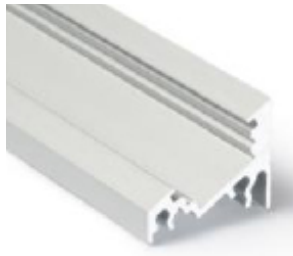

LED PROFILE CORNER10 BC/UX 20X16MM ANOD

Εφαρμόστε στον χώρο σας τα προφίλ που εσείς ονειρεύεστε. Χάρη στην μεγάλη ποικιλία που προσφέρει η Barislight μπορείτε να βρείτε το προφίλ που επιθυμείτε σε πολλά διαφορετικά χρώματα και μεγέθη. Η έμπειρη ομάδα μας μπορεί να σας συμβουλέψει και να σας καθοδηγήσει στην επιλογή του προφίλ που ταιριάζει στον επαγγελματικό ή ιδιωτικό σας χώρο.

Create the profile you dream of for your space. Thanks to the wide variety of profiles, at Barislight you can design the profile you want in many colors and sizes. Our experienced team can advise and guide you through choosing the right fit for your business or private space.

code L7010803-039/ L7010803-134

product name LED PROFILE CORNER10 BC/UX 20X16mm Anod
available colors Anodised/White

general information

application INDOOR - OUTDOOR
material Aluminium (anodised)
length 2 m

visible dimensions

HxLxW 16 x 2000 x 20 mm

to be used with

All LED light strips

*RAL option upon request