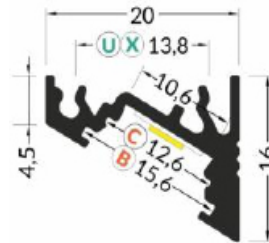

LED PROFILE CORNER10 BC/UX 20X16MM ANOD

Εφαρμόστε στον χώρο σας τα προφίλ που εσείς ονειρεύεστε. Χάρη στην μεγάλη ποικιλία που προσφέρει η Barislight μπορείτε να βρείτε το προφίλ που επιθυμείτε σε πολλά διαφορετικά χρώματα και μεγέθη. Η έμπειρη ομάδα μας μπορεί να σας συμβουλέψει και να σας καθοδηγήσει στην επιλογή του προφίλ που ταιριάζει στον επαγγελματικό ή ιδιωτικό σας χώρο.

Create the profile you dream of for your space. Thanks to the wide variety of profiles, at Barislight you can design the profile you want in many colors and sizes. Our experienced team can advise and guide you through choosing the right fit for your business or private space.

code L7010803-039/ L7010803-134

product name LED PROFILE CORNER10 BC/UX 20X16mm Anod
available colors Anodised/White

general information

application INDOOR - OUTDOOR
material Aluminium (anodised)
length 2 m

visible dimensions

HxLxW 16 x 2000 x 20 mm

to be used with

All LED light strips

*RAL option upon request