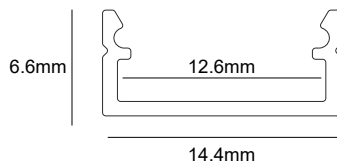

LED PROFILE BEGTON12 J/S 14.4×6.6mm

SKU:  Anod.: L7010803-024,  Black: L7010803-023,  White: L7010803-022

Max
12.6mm

Max Length
μέγιστο μήκος

ΓΕΝΙΚΕΣ ΠΛΗΡΟΦΟΡΙΕΣ / GENERAL INFORMATION

Υλικό / Material	Aluminium
Διαθέσιμα χρώματα / Available colors	Anodized / Black / White
Τύπος τοποθέτησης / Application	Indoor - outdoor / Surface Mounted
Διαστάσεις / Dimensions (H×W)	6.6 × 14.4 mm
Βάρος / Weight	65gr/m
Προέλευση / Origin	PL

ΧΡΗΣΗ / TO BE USED WITH

cover / κάλυμμα						
	J slide opal L7010803-066	J slide frosted L7010803-021	J slide transparent L7010803-020	C click opal L7010803-130	C click transparent L7010803-056	
	end caps					
		Ending BEGTON12 grey (1pc) L7010803-019	Ending BEGTON12 black (1pc) L7010803-018	Ending BEGTON12 white (1pc) L7010803-017		