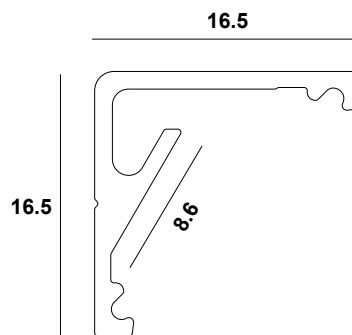

LED PROFILE CABI12 E 16.5X16.5MM ANOD

SKU: L7010803-042

Max
8.6mm

Max Length
μέγιστο μήκος

ΓΕΝΙΚΕΣ ΠΛΗΡΟΦΟΡΙΕΣ / GENERAL INFORMATION

Υλικό / Material	Aluminium
Χρώμα / Color	Anodized
Τύπος τοποθέτησης / Application	Indoor - outdoor / Surface Mounted
Διαστάσεις / Dimensions (H×W)	16.5 × 16.5 mm
Βάρος / Weight	131gr/m
Προέλευση / Origin	PL

ΧΡΗΣΗ / TO BE USED WITH

cover				end caps	
	B slide Diffuser Opal L7010803-060	B slide frosted L7010803-014	B slide transparent L7010803-061		Click diffuser opal L7010803-062