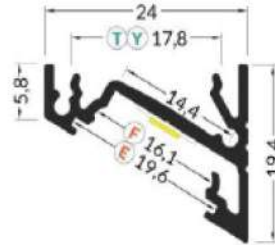

LED PROFILE CORNER14 EF/Y 24X19.4MM ANOD

Εφαρμόστε στον χώρο σας τα προφίλ που εσείς ονειρεύεστε. Χάρη στην μεγάλη ποικιλία που προσφέρει η Barislight μπορείτε να βρείτε το προφίλ που επιθυμείτε σε πολλά διαφορετικά χρώματα και μεγέθη. Η έμπειρη ομάδα μας μπορεί να σας συμβουλέψει και να σας καθοδηγήσει στην επιλογή του προφίλ που ταιριάζει στον επαγγελματικό ή ιδιωτικό σας χώρο.

code L7010803-043

product name LED PROFILE CORNER14 EF/Y 24X19.4mm Anod

available colors Grey

general information

application INDOOR - OUTDOOR

material Aluminium (anodised)

length 2 m

visible dimensions

HxLxW 19,4 x 2000 x 24 mm

to be used with

All LED light strips

*RAL option upon request