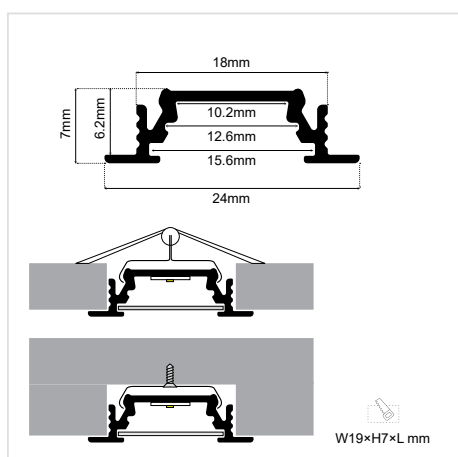

LED PROFILE GROOVE10 BC/UX 24×7mm ANOD

SKU: L7010803-034

ΓΕΝΙΚΕΣ ΠΛΗΡΟΦΟΡΙΕΣ / GENERAL INFORMATION

ΕΦΑΡΜΟΓΗ: APPLICATION:	Indoor – outdoor
ΕΠΙΦΑΝΕΙΑ ΤΟΠΟΘΕΤΗΣΗΣ: MOUNTING SURFACE:	Wall / Ground / Ceiling
ΤΥΠΟΣ ΤΟΠΟΘΕΤΗΣΗΣ: MOUNTING TYPE:	Recessed
ΥΛΙΚΟ (ΚΥΡΙΟ): MATERIAL (MAIN):	Aluminium
ΧΡΩΜΑ: COLOR:	Anodized
ΔΙΑΣΤΑΣΕΙΣ (W×H): DIMENSIONS (W×H):	24 × 7 mm
ΔΙΑΣΤΑΣΕΙΣ ΚΟΠΗΣ (W×H): CUT-OUT DIMENSIONS (W×H):	19 × 7 mm
ΜΕΓΙΣΤΟ ΔΙΑΘΕΣΙΜΟ ΜΗΚΟΣ: MAX AVAILABLE LENGTH:	2000 mm
ΒΑΡΟΣ: WEIGHT:	116 g/m
ΠΡΟΕΛΕΥΣΗ: ORIGIN:	PL

ΧΡΗΣΗ / TO BE USED WITH

COVERS

END CAPS

MOUNTING PLATES