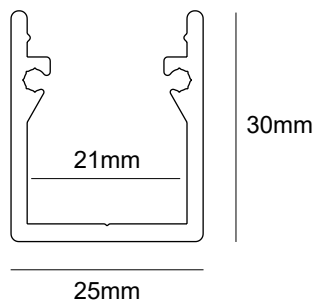

LINE PROFILE 30X25MM ALU M

SKU:  Anodized: 65010803-012,  Black: 65010803-016,  White: 65010803-017

Επίτοιχη τοποθέτηση
Surface mounted installation

Max
20mm

Max Length
μέγιστο μήκος

Available in
RAL colours
Διατίθεται σε
χρώματα RAL

Τοποθέτηση με στήριγμα
Installation with brackets

ΓΕΝΙΚΕΣ ΠΛΗΡΟΦΟΡΙΕΣ / GENERAL INFORMATION

Υλικό / Material	Aluminium
Διαθέσιμα χρώματα / Available colors	Anodized, Black, White, RAL optional
Τύπος τοποθέτησης / Application	Indoor – outdoor / Surface Mounted
Διαστάσεις / Dimensions (H×W×L)	30 × 25 × 1000-6000mm
Βάρος / Weight	510gr/m

ΧΡΗΣΗ / TO BE USED WITH

cover / κάλυμμα				end caps				bracket set	
	Acrylic 21x3mm frosted 69010803-026	Acrylic 21x5mm frosted 69010803-007	Acrylic 21x10mm frosted 69010803-006		End cap for 30x25 PC (1pc) 06010803-004	End cap for 30x25 ALU (1pc) 82010803-012	End cap for 30x25 INOX with hole bracket (1pc) 82010803-089		Bracket Set for 30x25 profile (1pc) 00010803-006