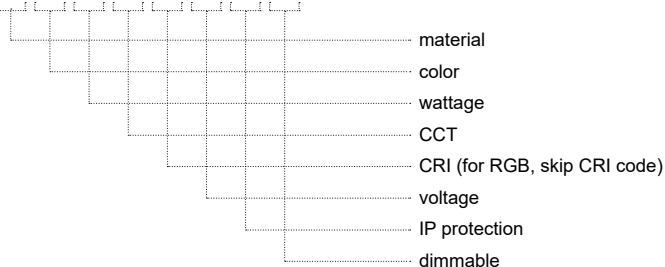

ANGLE WALL SQ50

ΠΕΡΙΕΧΟΜΕΝΑ / CONTENT

datasheet	1
manual	2

ΚΩΔΙΚΟΣ / CODE

ANS5- XX-XX-XX-XX-XX-XX-XX

ANGLE WALL SQ50 (ANS5) / Datasheet

general information

Application	Indoor / Outdoor / Wall mounted
Ik classification	IK08
LED	Cree / Osram
Life time	50000 hrs
Warranty	3-5 years (*5 years upon request)
Origin	Greece
Visible dimensions W×H×L	50 × 50 × 50 mm

material	color	wattage	CCT	CRI	Voltage	IP	Dimmable
Aluminium (01)	Anodised (AN)	1W (1W)	2700K (27K) (100Lm/W)	Ra80 (80)	12VDC (V1)	IP20 (20)	Yes (D)
INOX (02)	Black (BL)	2.5W (25W)	3000K (30K) (130Lm/w)	Ra90 (90)	24VDC (V2)	IP54 (54)	No (L)
Brass (03)	White (WH)	3W (3W)	4000K (40K) (140Lm/w)		230VAC (V3)		
	RAL colors (RL)	4W (4W)	6000K (60K) (145Lm/w)		350mA (V4)		
	Nickel plating (NK) (upon request)		(R) / (G) / (B) / (A)				
			RGB (C1)				

Δημιουργία κωδικού προϊόντος / Product code generator

ANS5 - material - color - wattage - CCT - CRI - voltage - dimmable - IP

(ex. **ANS5-01-AN-1W-27K-80-V1-54-D** for Angle Wall SQ50 Aluminium Anodised 1W 2700K Ra80 12VDC Dimmable IP54)