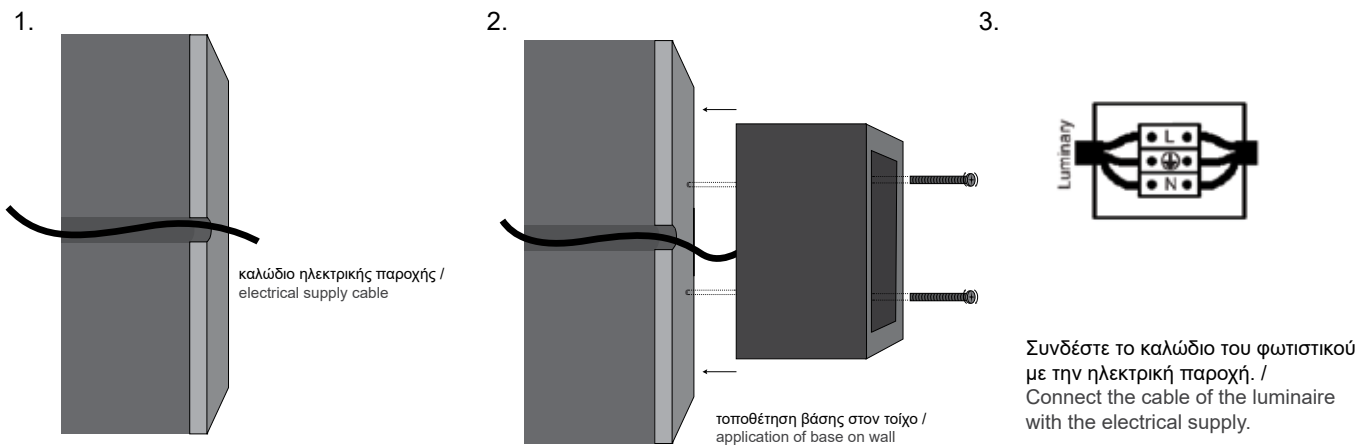

ANGLE WALL SQ50 / Manual

1. ΠΡΟΕΤΟΙΜΑΣΙΑ ΓΙΑ ΕΦΑΡΜΟΓΗ ΣΤΟ ΤΟΙΧΟ / PREPARATION FOR WALL APPLICATION
2. ΚΑΝΕΤΕ ΤΗΝ ΗΛΕΚΤΡΙΚΗ ΣΥΝΔΕΣΗ / MAKE THE ELECTRICAL CONNECTION
3. ΤΟΠΟΘΕΤΗΣΗ ΤΟΥ ΦΩΤΙΣΤΙΚΟΥ / PLACE THE LUMINAIRE

Αφού βρείτε την κατάλληλη τοποθέτηση το σταθεροποιείτε βιδώνοντάς το στο τοίχο / After finding the right installation, you then stabilize it by screwing it to the wall

Το φωτιστικό είναι έτοιμο για χρήση. / The luminaire is ready to be used.