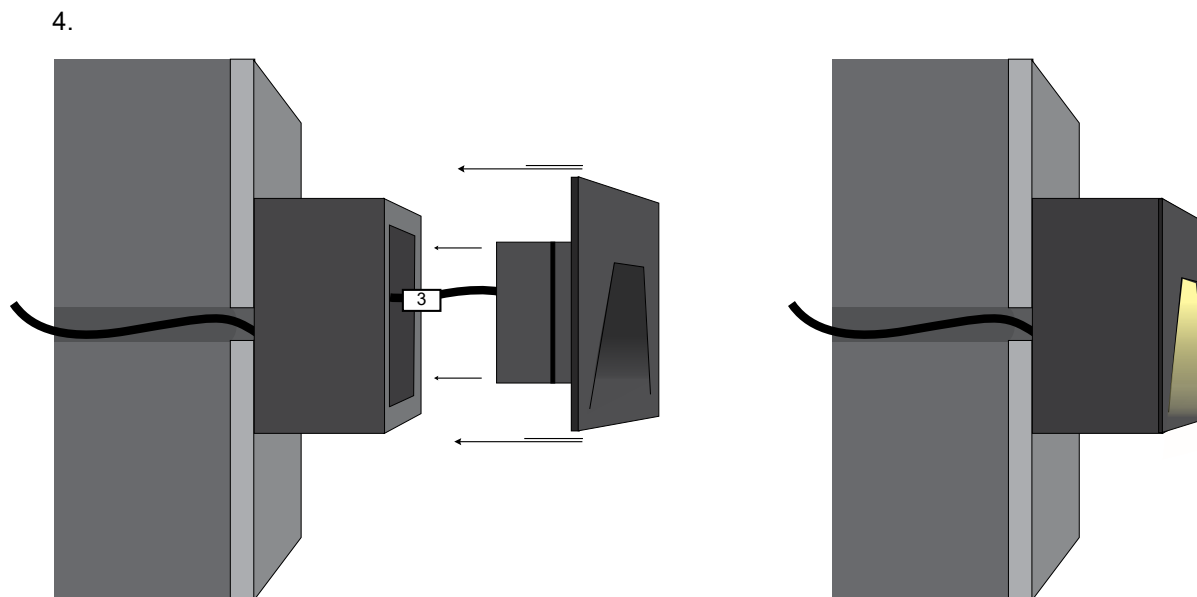

ANGLE WALL SQ50

ΠΕΡΙΕΧΟΜΕΝΑ / CONTENT

datasheet	1
manual	2

ΚΩΔΙΚΟΣ / CODE

ANS5- XX-XX-XX-XX-XX-XX-XX

ANGLE WALL SQ50 (ANS5) / Datasheet

general information

Application	Indoor / Outdoor / Wall mounted
Ik classification	IK08
LED	Cree / Osram
Life time	50000 hrs
Warranty	3-5 years (*5 years upon request)
Origin	Greece
Visible dimensions W×H×L	50 × 50 × 50 mm

material	color	wattage	CCT	CRI	Voltage	IP	Dimmable
Aluminium (01)	Anodised (AN)	1W (1W)	2700K (27K) (100Lm/W)	Ra80 (80)	12VDC (V1)	IP20 (20)	Yes (D)
INOX (02)	Black (BL)	2.5W (25W)	3000K (30K) (130Lm/w)	Ra90 (90)	24VDC (V2)	IP54 (54)	No (L)
Brass (03)	White (WH)	3W (3W)	4000K (40K) (140Lm/w)		230VAC (V3)		
	RAL colors (RL)	4W (4W)	6000K (60K) (145Lm/w)		350mA (V4)		
	Nickel plating (NK) (upon request)		(R) / (G) / (B) / (A)				
			RGB (C1)				

Δημιουργία κωδικού προϊόντος / Product code generator

ANS5 - material - color - wattage - CCT - CRI - voltage - dimmable - IP

(ex. **ANS5-01-AN-1W-27K-80-V1-54-D** for Angle Wall SQ50 Aluminium Anodised 1W 2700K Ra80 12VDC Dimmable IP54)

ANGLE WALL SQ50 / Manual

1. ΠΡΟΕΤΟΙΜΑΣΙΑ ΓΙΑ ΕΦΑΡΜΟΓΗ ΣΤΟ ΤΟΙΧΟ / PREPARATION FOR WALL APPLICATION
2. ΚΑΝΕΤΕ ΤΗΝ ΗΛΕΚΤΡΙΚΗ ΣΥΝΔΕΣΗ / MAKE THE ELECTRICAL CONNECTION
3. ΤΟΠΟΘΕΤΗΣΗ ΤΟΥ ΦΩΤΙΣΤΙΚΟΥ / PLACE THE LUMINAIRE