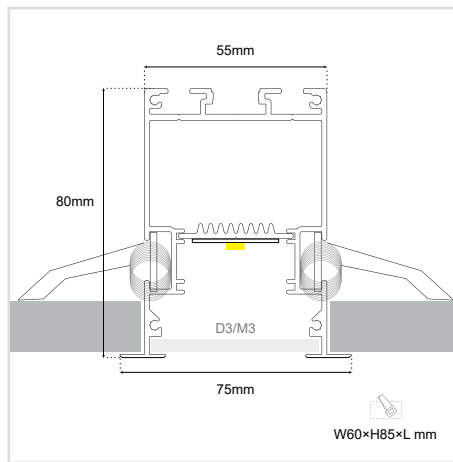

NILE RECESSED 55×80

SKU: T5580-RCS- XX-XX-XX-XX-XX-XX

ΠΕΡΙΕΧΟΜΕΝΑ / CONTENTS

DATASHEET	1
PRODUCT CODE GENERATOR	2
LUMEN OUTPUT TABLES	3
MANUAL FOR RECESSED INSTALLATION	7

DATASHEET

GENERAL INFORMATION

APPLICATION	Indoor / Recessed
DIRECTION OF MOUNTING	Ceiling / Wall
MATERIAL	Extruded aluminium
PCB DETAILS	Zhaga-Compliant Dimensions
PROFILE DIMENSIONS (W×H)	55 × 80mm
IP RATING	IP20
CRI	Ra>80 (Ra>90 on request)
VOLTAGE	230VAC
DIMMING OPTIONS	Push / DALI / TRIAC 0/1-10V / CASAMBI / Analog 0/1-10V
LUMEN OUTPUT / W	Up to 195 Lm/W
LIFE TIME	72000 hours
WARRANTY	5 years
ORIGIN	Greece

Wattage: 20 W/m

LIGHT DISTRIBUTION

NILE RECESSED 55×80 LUMEN OUTPUT TABLES

CATEGORY 2A 350mA (2A)	SKU	Length	Wattage	Lumens 3000K	Lumens 4000K	Lumens 5000K	Lumens 6500K
	T5580-RCS-2A-57cm	57cm	23.6	4080	4380	4380	4080
	T5580-RCS-2A-85cm	85cm	35.4	6120	6570	6570	6120
	T5580-RCS-2A-113cm	113cm	47.2	8160	8760	8760	8160
	T5580-RCS-2A-141cm	141cm	59	10200	10950	10950	10200
	T5580-RCS-2A-169cm	169cm	70.8	12240	13140	13140	12240
	T5580-RCS-2A-197cm	197cm	82.6	14280	15330	15330	14280
	T5580-RCS-2A-225cm	225cm	94.4	16320	17520	17520	16320
	T5580-RCS-2A-253cm	253cm	106.2	18360	19710	19710	18360
	T5580-RCS-2A-281cm	281cm	118	20400	21900	21900	20400
	T5580-RCS-2A-309cm	309cm	129.8	22440	24090	24090	22440
	T5580-RCS-2A-337cm	337cm	141.6	24480	26280	26280	24480
	T5580-RCS-2A-365cm	365cm	153.4	26520	28470	28470	26520
	T5580-RCS-2A-393cm	393cm	165.2	28560	30660	30660	28560
	T5580-RCS-2A-421cm	421cm	177	30600	32850	32850	30600
T5580-RCS-2A-449cm	449cm	188.8	32640	35040	35040	32640	