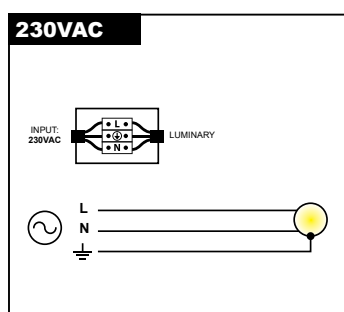

NILE RECESSED 55×80 MANUAL

ΟΔΗΓΙΕΣ ΕΓΚΑΤΑΣΤΑΣΗΣ INSTALLATION INSTRUCTIONS

ΣΗΜΑΝΤΙΚΟ:

Αυτό το εξάρτημα πρέπει να εγκατασταθεί από εξειδικευμένο ηλεκτρολόγο.

Η BarisLight δεν φέρει ευθύνη για τυχόν ζητήματα που προκύπτουν από ακατάλληλη εγκατάσταση που δεν συμμορφώνεται με τα τοπικά πρότυπα ασφαλείας.

Παρακαλούμε δώστε ένα αντίγραφο αυτών των οδηγιών στο άτομο που είναι υπεύθυνο για τη συντήρηση της εγκατάστασης.

IMPORTANT:

This luminaire must be installed by a qualified electrician.

Disclaimer:

BarisLight is not liable for any issues arising from improper installation that does not comply with local safety standards.

Instructions:

Please provide a copy of these instructions to the person responsible for maintaining the installation.

ΔΙΑΔΙΚΑΣΙΑ ΚΑΛΩΔΙΩΣΗΣ WIRING PROCEDURE

1. Κλείστε τον κεντρικό διακόπτη ρεύματος.
  2. Συνδέστε τα φωτιστικά στη μονάδα παροχής ρεύματος.
  3. Συνδέστε τη μονάδα τροφοδοσίας στο ηλεκτρικό δίκτυο.
  4. Ενεργοποιήστε τον κεντρικό διακόπτη ρεύματος.
1. Turn off the main power switch.
  2. Connect the luminaires to the power supply unit.
  3. Connect the power supply unit to the electrical network.
  4. Turn on the main power switch.

Σημείωση ασφαλείας: Βεβαιωθείτε ότι ο κεντρικός διακόπτης λειτουργίας είναι απενεργοποιημένος κατά τη διάρκεια όλων των διαδικασιών συντήρησης και εγκατάστασης.

Προειδοποίηση: Αποφύγετε τη σύνδεση πάρα πολλών φωτιστικών παράλληλα σε μία μόνο μονάδα τροφοδοσίας για να αποφευχθεί η υπερφόρτωση.

Safety Notice: Ensure the main power switch is turned off during all maintenance and installation procedures.

Warning: Avoid connecting too many luminaires in parallel to a single power supply unit to prevent overloading.