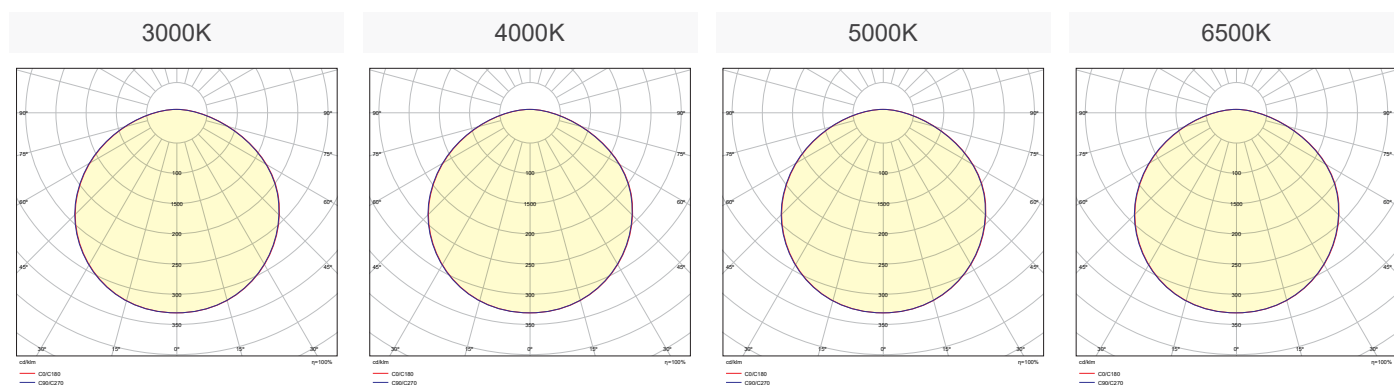

Wattage: 13.5 W/m

LIGHT DISTRIBUTION

NILE RECESSED 55×80 LUMEN OUTPUT TABLES

CATEGORY 1B 500mA (1B)	SKU	Length	Wattage	Lumens 3000K	Lumens 4000K	Lumens 5000K	Lumens 6500K
	T5580-RCS-1B-57cm	57cm	11.6	1960	2070	2070	2020
	T5580-RCS-1B-85cm	85cm	17.4	2940	3105	3105	3030
	T5580-RCS-1B-113cm	113cm	23.2	3920	4140	4140	4040
	T5580-RCS-1B-141cm	141cm	29	4900	5175	5175	5050
	T5580-RCS-1B-169cm	169cm	34.8	5880	6210	6210	6060
	T5580-RCS-1B-197cm	197cm	40.6	6860	7245	7245	7070
	T5580-RCS-1B-225cm	225cm	46.4	7840	8280	8280	8080
	T5580-RCS-1B-253cm	253cm	52.2	8820	9315	9315	9090
	T5580-RCS-1B-281cm	281cm	58	9800	10350	10350	10100
	T5580-RCS-1B-309cm	309cm	63.8	10780	11385	11385	11110
	T5580-RCS-1B-337cm	337cm	69.6	11760	12420	12420	12120
	T5580-RCS-1B-365cm	365cm	75.4	12740	13455	13455	13130
	T5580-RCS-1B-393cm	393cm	81.2	13720	14490	14490	14140
	T5580-RCS-1B-421cm	421cm	87	14700	15525	15525	15150
	T5580-RCS-1B-449cm	449cm	92.8	15680	16560	16560	16160