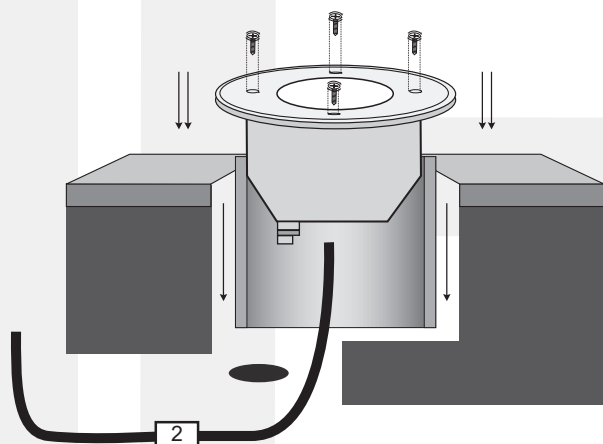

SPOT PV1 SMALL R90 1L EDC38 4W WW 230VAC INOX ALU

Παρέχεται το κουτί εγκατάστασης / Application cable is included

ΟΔΗΓΙΕΣ ΕΓΚΑΤΑΣΤΑΣΗΣ // INSTALLATION INSTRUCTIONS

1. ΠΡΟΕΤΟΙΜΑΣΙΑ ΤΟΥ ΕΔΑΦΟΥΣ / PREPARATION OF TERRAIN
2. ΚΑΝΕΤΕ ΤΗΝ ΗΛΕΚΤΡΙΚΗ ΣΥΝΔΕΣΗ / MAKE THE ELECTRICAL CONNECTION
3. ΤΟΠΟΘΕΤΗΣΗ ΤΟΥ ΦΩΤΙΣΤΙΚΟΥ / PLACE THE LUMINAIRE

Συνδέστε το καλώδιο του φωτιστικού με την ηλεκτρική παροχή. Η σύνδεση πρέπει να είναι στεγανή. / Connect the cable of the luminaire with the electrical supply. The connection must be sealed.

3. Εφαρμογή στο έδαφος / Application on ground