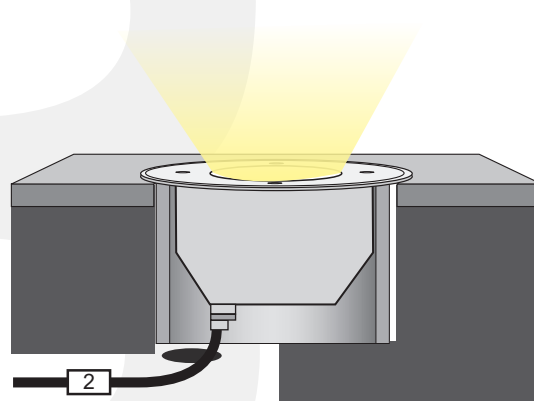

SPOT PV1 SMALL R90 1L EDC38 4W WW 230VAC INOX ALU

Παρέχεται το κουτί εγκατάστασης / Application cable is included

ΟΔΗΓΙΕΣ ΕΓΚΑΤΑΣΤΑΣΗΣ // INSTALLATION INSTRUCTIONS

1. ΠΡΟΕΤΟΙΜΑΣΙΑ ΤΟΥ ΕΔΑΦΟΥΣ / PREPARATION OF TERRAIN
2. ΚΑΝΕΤΕ ΤΗΝ ΗΛΕΚΤΡΙΚΗ ΣΥΝΔΕΣΗ / MAKE THE ELECTRICAL CONNECTION
3. ΤΟΠΟΘΕΤΗΣΗ ΤΟΥ ΦΩΤΙΣΤΙΚΟΥ / PLACE THE LUMINAIRE

Συνδέστε το καλώδιο του φωτιστικού με την ηλεκτρική παροχή. Η σύνδεση πρέπει να είναι στεγανή. / Connect the cable of the luminaire with the electrical supply. The connection must be sealed.

3. Εφαρμογή στο έδαφος / Application on ground