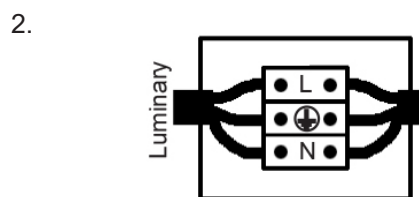

SPOT PV1 SMALL R90 1L EDC38 4W WW 230VAC INOX ALU

Παρέχεται το κουτί εγκατάστασης / Application cable is included

ΟΔΗΓΙΕΣ ΕΓΚΑΤΑΣΤΑΣΗΣ // INSTALLATION INSTRUCTIONS

1. ΠΡΟΕΤΟΙΜΑΣΙΑ ΤΟΥ ΕΔΑΦΟΥΣ / PREPARATION OF TERRAIN
2. ΚΑΝΕΤΕ ΤΗΝ ΗΛΕΚΤΡΙΚΗ ΣΥΝΔΕΣΗ / MAKE THE ELECTRICAL CONNECTION
3. ΤΟΠΟΘΕΤΗΣΗ ΤΟΥ ΦΩΤΙΣΤΙΚΟΥ / PLACE THE LUMINAIRE

Συνδέστε το καλώδιο του φωτιστικού με την ηλεκτρική παροχή. Η σύνδεση πρέπει να είναι στεγανή. / Connect the cable of the luminaire with the electrical supply. The connection must be sealed.

3. Εφαρμογή στο έδαφος / Application on ground