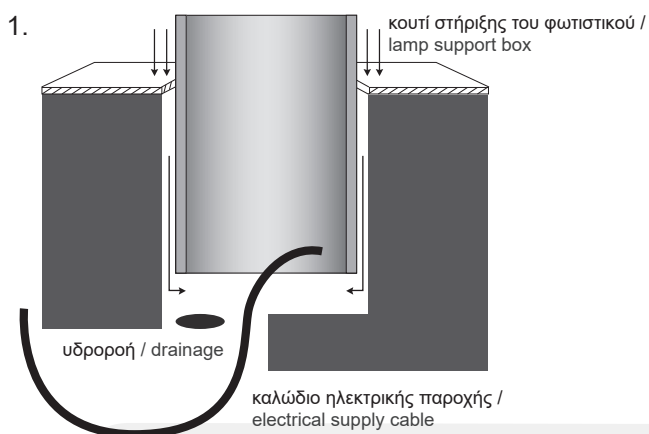

SPOT PV1 SMALL R90 1L EDC38 4W WW 230VAC INOX ALU

Παρέχεται το κουτί εγκατάστασης / Application cable is included

ΟΔΗΓΙΕΣ ΕΓΚΑΤΑΣΤΑΣΗΣ // INSTALLATION INSTRUCTIONS

1. ΠΡΟΕΤΟΙΜΑΣΙΑ ΤΟΥ ΕΔΑΦΟΥΣ / PREPARATION OF TERRAIN
2. ΚΑΝΕΤΕ ΤΗΝ ΗΛΕΚΤΡΙΚΗ ΣΥΝΔΕΣΗ / MAKE THE ELECTRICAL CONNECTION
3. ΤΟΠΟΘΕΤΗΣΗ ΤΟΥ ΦΩΤΙΣΤΙΚΟΥ / PLACE THE LUMINAIRE

Συνδέστε το καλώδιο του φωτιστικού με την ηλεκτρική παροχή. Η σύνδεση πρέπει να είναι στεγανή. / Connect the cable of the luminaire with the electrical supply. The connection must be sealed.

3. Εφαρμογή στο έδαφος / Application on ground