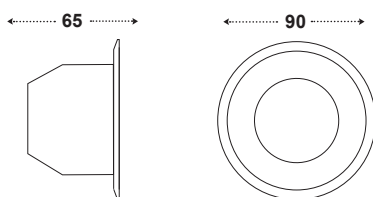

SPOT PV1 SMALL R90 1L EDC38 4W WW 230VAC INOX ALU

Παρέχεται το κουτί εγκατάστασης / Application cable is included

ΟΔΗΓΙΕΣ ΕΓΚΑΤΑΣΤΑΣΗΣ // INSTALLATION INSTRUCTIONS

1. ΠΡΟΕΤΟΙΜΑΣΙΑ ΤΟΥ ΕΔΑΦΟΥΣ / PREPARATION OF TERRAIN
2. ΚΑΝΕΤΕ ΤΗΝ ΗΛΕΚΤΡΙΚΗ ΣΥΝΔΕΣΗ / MAKE THE ELECTRICAL CONNECTION
3. ΤΟΠΟΘΕΤΗΣΗ ΤΟΥ ΦΩΤΙΣΤΙΚΟΥ / PLACE THE LUMINAIRE