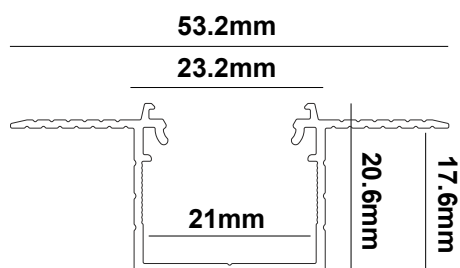

LED PROFILE LINEA-IN20 TRIMLESS EF

SKU:  Anodized: L7010803-114,  Black: L7010803-116,  White: L7010803-115

Max
21mm

Max Length /
μέγιστο μήκος
3m

ΓΕΝΙΚΕΣ ΠΛΗΡΟΦΟΡΙΕΣ / GENERAL INFORMATION

Υλικό / Material	Aluminium
Διαθέσιμα χρώματα / Available colors	Anodized, Black, White
Τύπος τοποθέτησης / Application	Indoor - outdoor / Recessed Trimless
Διαστάσεις / Dimensions (H×W)	20.6 × 53.2 mm
Βάρος / Weight	284gr/m
Προέλευση / Origin	PL

ΧΡΗΣΗ / TO BE USED WITH

cover / κάλυμμα								
	F click Diffuser Opal L7010803-145	F click Opal L7010803-062	F click transparent L7010803-063	E slide opal L7010803-060	E slide frosted L7010803-014	E slide frosted (3m) L7010803-111	E slide transparent L7010803-061	E7 click diffuser opal 2m L7010803-127

end caps	
	Ending Linea-IN20 with hole grey (1pc) L7010803-075