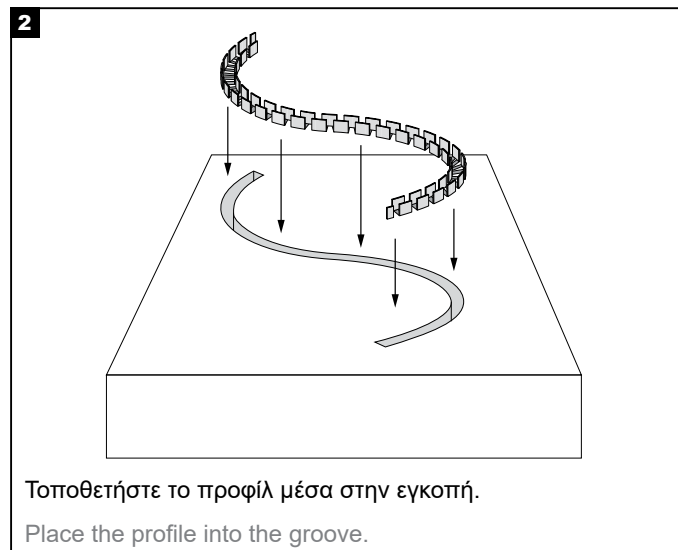

CURVED STAINLESS STEEL PROFILE 6×12 NEON LIGHT 1m MANUAL

Χωνευτή τοποθέτηση Recessed installation

Η εγκατάσταση του προϊόντος πρέπει να γίνεται από αδειούχο ηλεκτρολόγο εγκαταστάτη. The product must be installed by a licensed electrical installer.