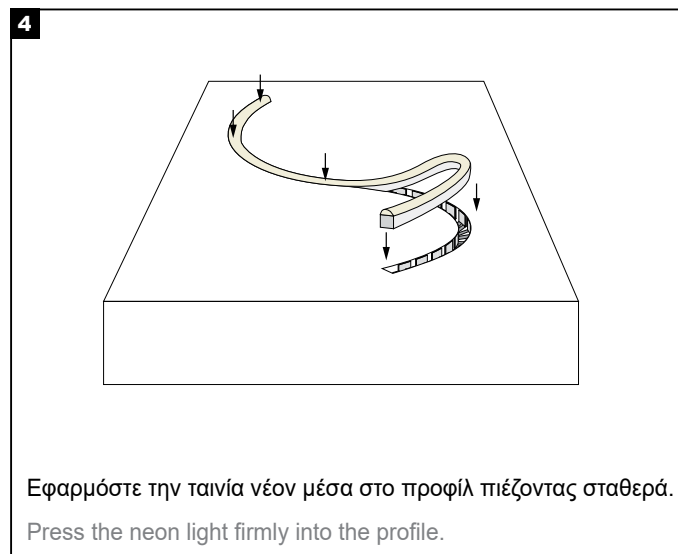

CURVED STAINLESS STEEL PROFILE 6×12 NEON LIGHT 1m MANUAL

Χωνευτή τοποθέτηση Recessed installation

Η εγκατάσταση του προϊόντος πρέπει να γίνεται από αδειούχο ηλεκτρολόγο εγκαταστάτη. The product must be installed by a licensed electrical installer.