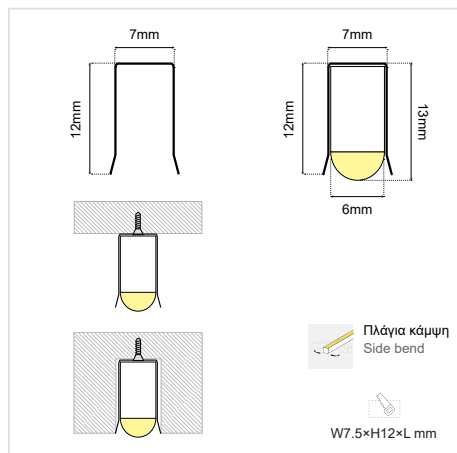

### ΓΕΝΙΚΕΣ ΠΛΗΡΟΦΟΡΙΕΣ / GENERAL INFORMATION

ΕΦΑΡΜΟΓΗ: APPLICATION:	Indoor / outdoor
ΕΠΙΦΑΝΕΙΑ ΤΟΠΟΘΕΤΗΣΗΣ: MOUNTING SURFACE:	Wall / Ground / Ceiling
ΤΥΠΟΣ ΤΟΠΟΘΕΤΗΣΗΣ: MOUNTING TYPE:	Surface mounted / Recessed
ΥΛΙΚΟ: MATERIAL:	Inox
ΧΡΩΜΑ: COLOR:	Natural inox
ΔΙΑΣΤΑΣΕΙΣ (W×H): DIMENSIONS (W×H):	7 × 12mm
ΜΕΓΙΣΤΟ ΔΙΑΘΕΣΙΜΟ ΜΗΚΟΣ: MAX AVAILABLE LENGTH:	1000 mm
ΔΙΑΣΤΑΣΕΙΣ ΚΟΠΗΣ (W×H): CUT-OUT DIMENSIONS:	7.5 × 12.5mm
ΕΥΚΑΜΠΤΟ: BENDABLE:	Horizontal
ΒΑΡΟΣ: WEIGHT:	61 g/m
ΠΡΟΕΛΕΥΣΗ: ORIGIN:	PRC