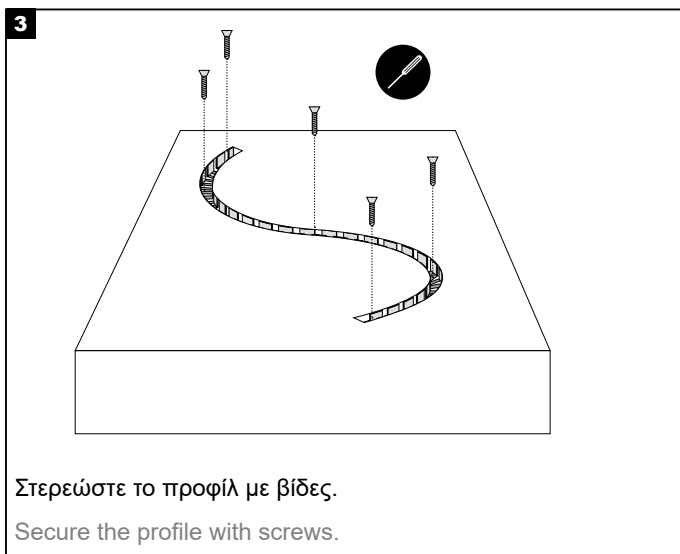

CURVED STAINLESS STEEL PROFILE 6×12 NEON LIGHT 1m MANUAL

Χωνευτή τοποθέτηση Recessed installation

Η εγκατάσταση του προϊόντος πρέπει να γίνεται από αδειούχο ηλεκτρολόγο εγκαταστάτη. The product must be installed by a licensed electrical installer.