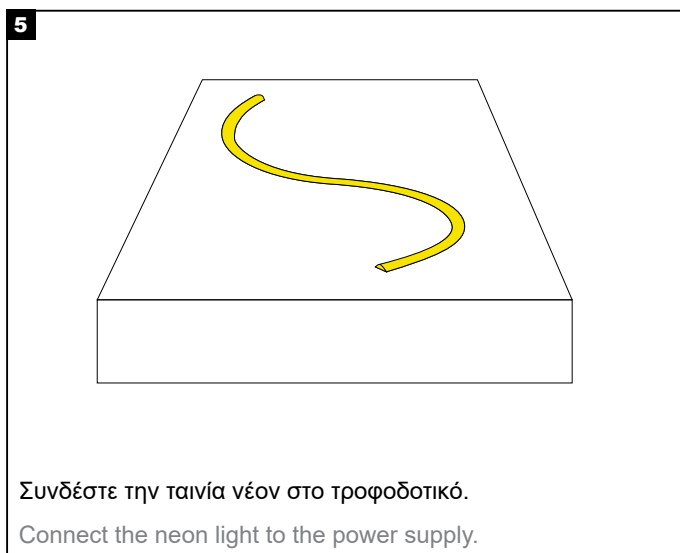

CURVED STAINLESS STEEL PROFILE 6×12 NEON LIGHT 1m MANUAL

Χωνευτή τοποθέτηση Recessed installation

Η εγκατάσταση του προϊόντος πρέπει να γίνεται από αδειούχο ηλεκτρολόγο εγκαταστάτη. The product must be installed by a licensed electrical installer.