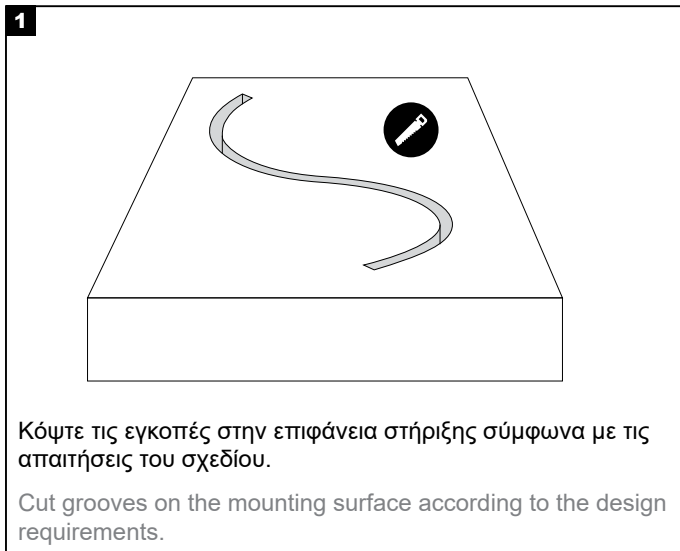

CURVED STAINLESS STEEL PROFILE 6×12 NEON LIGHT 1m MANUAL

Χωνευτή τοποθέτηση Recessed installation

Η εγκατάσταση του προϊόντος πρέπει να γίνεται από αδειούχο ηλεκτρολόγο εγκαταστάτη. The product must be installed by a licensed electrical installer.