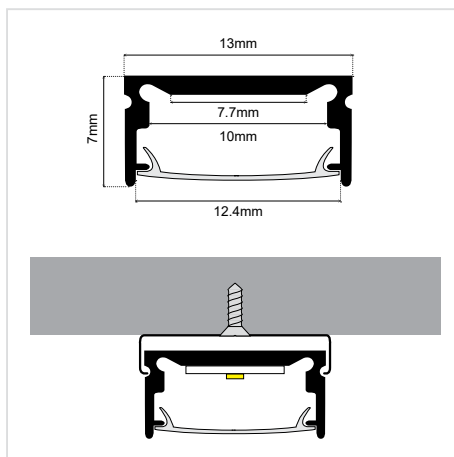

MICRO ALUMINIUM PROFILE 13×7mm

SKU:  Silver: 28010803-055,  Black: 28010803-083,  White: 28010803-084

DATASHEET

The **cover** is included
Το κάλυμμα περιλαμβάνεται

MAX
8mm

MAX 2m

WEIGHT
75
g/m

ΓΕΝΙΚΕΣ ΠΛΗΡΟΦΟΡΙΕΣ / GENERAL INFORMATION

ΥΛΙΚΟ / MATERIAL	Aluminium / PC-Polycarbonate
ΧΡΩΜΑ / COLOR	Silver / Black / White
ΤΥΠΟΣ ΤΟΠΟΘΕΤΗΣΗΣ / APPLICATION	Indoor – outdoor / Recessed Trimless
ΔΙΑΣΤΑΣΕΙΣ / DIMENSIONS (W×H)	13 × 7 mm
ΜΕΓΙΣΤΟ ΔΙΑΘΕΣΙΜΟ ΜΗΚΟΣ / MAX AVAILABLE LENGTH	2000 mm
ΒΑΡΟΣ / WEIGHT	75 g/m
ΜΕΤΑΔΟΣΗ ΦΩΤΙΣΜΟΥ / LIGHTING TRANSMITTANCE	75%

ΧΡΗΣΗ / TO BE USED WITH

END CAPS

MOUNTING CLIP