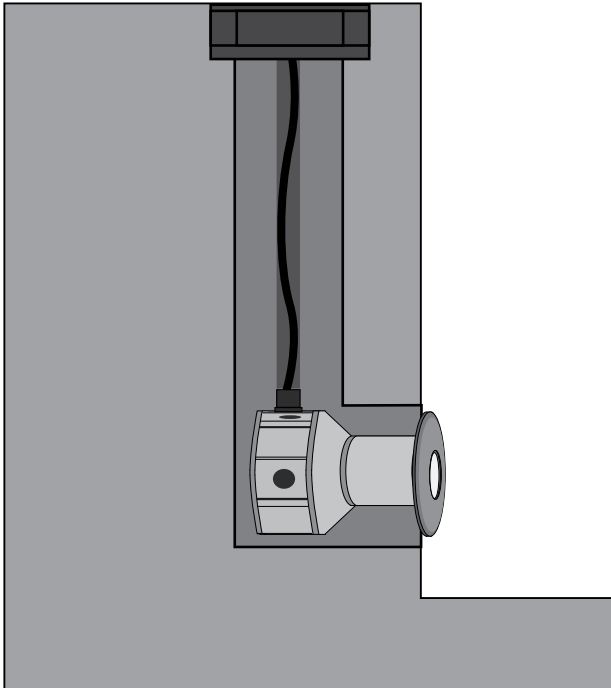

RECESSED LIGHT R38 1,6W 30D 24V 3000K IP68 INOX 316

24V DC

30D

IP68

ΟΔΗΓΙΕΣ ΕΓΚΑΤΑΣΤΑΣΗΣ // INSTALLATION INSTRUCTIONS

1.

2.

3.

1. Κάνετε την προετοιμασία στον τοίχο της πισίνας /
Preparation on the pool wall

2. Τοποθετείτε την βάση του φωτιστικού στην οπή και περνάτε τον σπирάλ σωλήνα στο κουτί σύνδεσης /
Apply the base of the luminaire to the wall-cut and pass the spiral tube through to the connection box

3. Τοποθετείτε το φωτιστικό στην βάση μέχρι να σταθεροποιηθεί και περνάτε το καλώδιο ηλεκτρικής παροχής από τον σωλήνα σπирάλ /
Place the luminaire to the box until it is stabilized and pass its electrical cable through the spiral tube

RECESSED LIGHT R38 1,6W 30D 24V 3000K IP68 INOX 316

4.

Συνδέστε το καλώδιο του φωτιστικού με την ηλεκτρική παροχή.
Η σύνδεση πρέπει να είναι στεγανή. /
Connect the cable of the luminaire with the electrical supply.
The connection must be sealed.