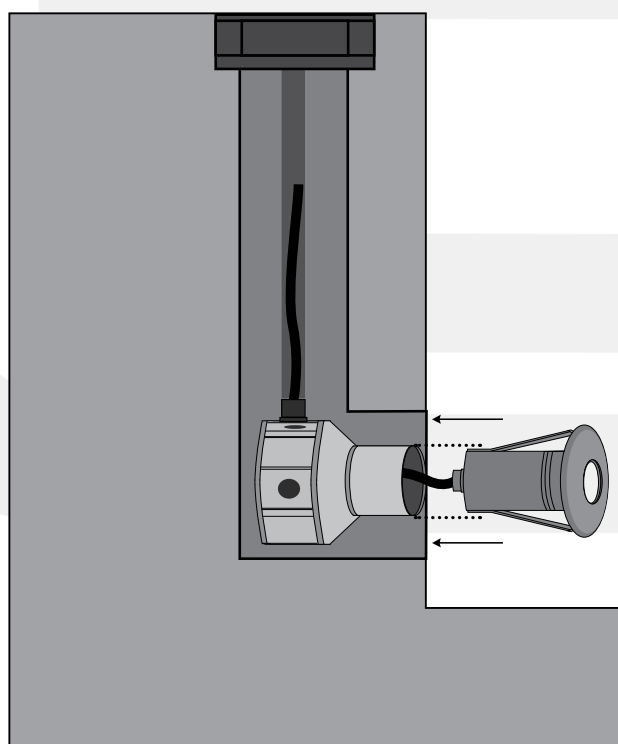

RECESSED LIGHT R38 1,6W 30D 24V 3000K IP68 INOX 316

24V DC

30D

IP68

ΟΔΗΓΙΕΣ ΕΓΚΑΤΑΣΤΑΣΗΣ // INSTALLATION INSTRUCTIONS

1.

2.

3.

1. Κάνετε την προετοιμασία στον τοίχο της πισίνας /
Preparation on the pool wall

2. Τοποθετείτε την βάση του φωτιστικού στην οπή και περνάτε τον σπирάλ σωλήνα στο κουτί σύνδεσης /
Apply the base of the luminaire to the wall-cut and pass the spiral tube through to the connection box

3. Τοποθετείτε το φωτιστικό στην βάση μέχρι να σταθεροποιηθεί και περνάτε το καλώδιο ηλεκτρικής παροχής από τον σωλήνα σπирάλ /
Place the luminaire to the box until it is stabilized and pass its electrical cable through the spiral tube

RECESSED LIGHT R38 1,6W 30D 24V 3000K IP68 INOX 316

4.

Συνδέστε το καλώδιο του φωτιστικού με την ηλεκτρική παροχή.
Η σύνδεση πρέπει να είναι στεγανή. /
Connect the cable of the luminaire with the electrical supply.
The connection must be sealed.