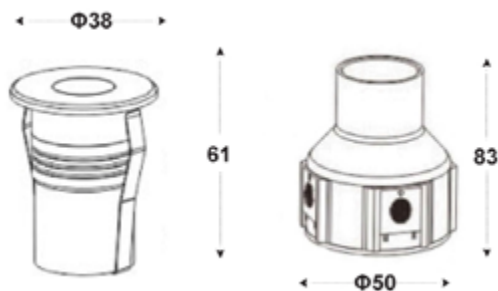

RECESSED LIGHT R38 1,6W 30D 24V 3000K IP68 INOX 316

24V DC

30D

IP68

ΟΔΗΓΙΕΣ ΕΓΚΑΤΑΣΤΑΣΗΣ // INSTALLATION INSTRUCTIONS

1.

2.

3.

1. Κάνετε την προετοιμασία στον τοίχο της πισίνας /
Preparation on the pool wall

2. Τοποθετείτε την βάση του φωτιστικού στην οπή και περνάτε τον σπирάλ σωλήνα στο κουτί σύνδεσης /
Apply the base of the luminaire to the wall-cut and pass the spiral tube through to the connection box