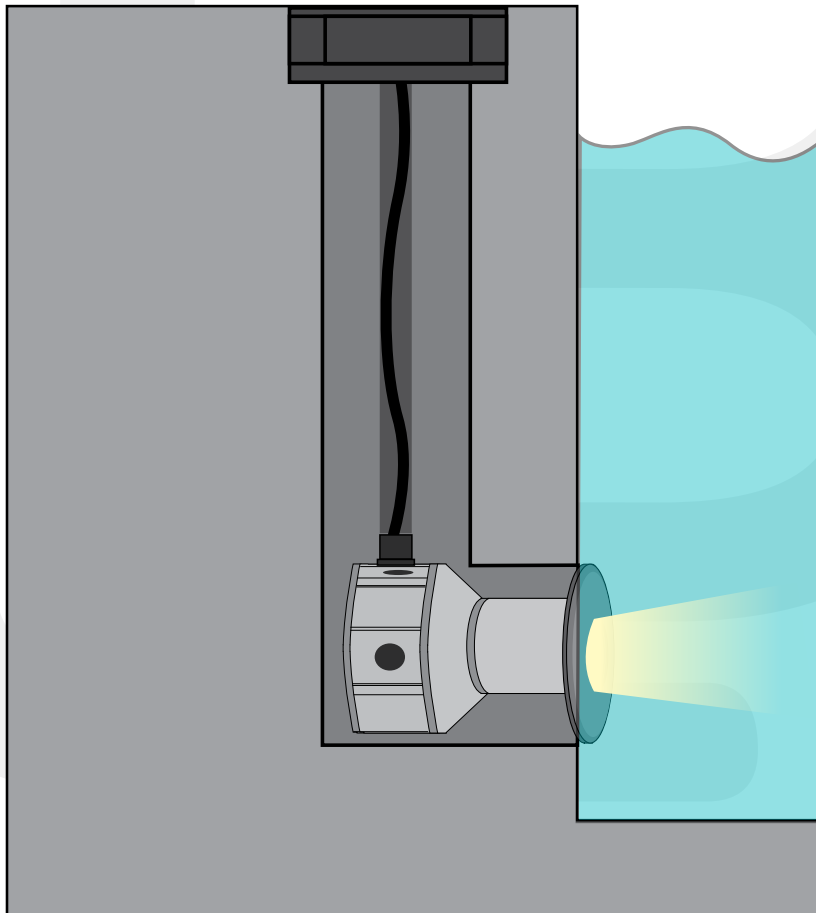

Αφού κάνετε την ηλεκτρική σύνδεση και σιγουρευτείτε πως το φωτιστικό βρίσκεται σε υγρό στοιχείο, μπορεί να ενεργοποιηθεί η ηλεκτρική παροχή /
After completing the electrical connection and making sure that the luminaire is in a liquid element, the power supply can be switched on