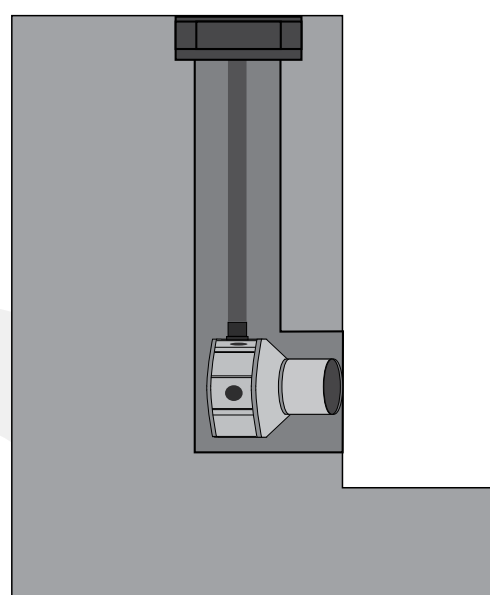

RECESSED LIGHT R38 1,6W 30D 24V 3000K IP68 INOX 316

24V DC

30D

IP68

ΟΔΗΓΙΕΣ ΕΓΚΑΤΑΣΤΑΣΗΣ // INSTALLATION INSTRUCTIONS

1.

2.

3.

1. Κάνετε την προετοιμασία στον τοίχο της πισίνας /
Preparation on the pool wall

2. Τοποθετείτε την βάση του φωτιστικού στην οπή και περνάτε τον σπирάλ σωλήνα στο κουτί σύνδεσης /
Apply the base of the luminaire to the wall-cut and pass the spiral tube through to the connection box

3. Τοποθετείτε το φωτιστικό στην βάση μέχρι να σταθεροποιηθεί και περνάτε το καλώδιο ηλεκτρικής παροχής από τον σωλήνα σπирάλ /
Place the luminaire to the box until it is stabilized and pass its electrical cable through the spiral tube

RECESSED LIGHT R38 1,6W 30D 24V 3000K IP68 INOX 316

4.

Συνδέστε το καλώδιο του φωτιστικού με την ηλεκτρική παροχή.
Η σύνδεση πρέπει να είναι στεγανή. /
Connect the cable of the luminaire with the electrical supply.
The connection must be sealed.