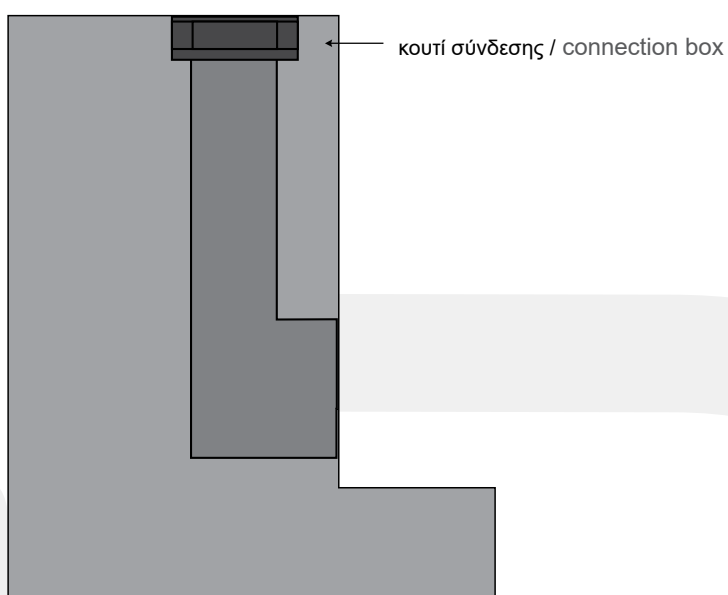

RECESSED LIGHT R38 1,6W 30D 24V 3000K IP68 INOX 316

24V DC

30D

IP68

ΟΔΗΓΙΕΣ ΕΓΚΑΤΑΣΤΑΣΗΣ // INSTALLATION INSTRUCTIONS

1.

2.

3.

1. Κάνετε την προετοιμασία στον τοίχο της πισίνας /
Preparation on the pool wall

2. Τοποθετείτε την βάση του φωτιστικού στην οπή και περνάτε τον σπирάλ σωλήνα στο κουτί σύνδεσης /
Apply the base of the luminaire to the wall-cut and pass the spiral tube through to the connection box

3. Τοποθετείτε το φωτιστικό στην βάση μέχρι να σταθεροποιηθεί και περνάτε το καλώδιο ηλεκτρικής παροχής από τον σωλήνα σπирάλ /
Place the luminaire to the box until it is stabilized and pass its electrical cable through the spiral tube

RECESSED LIGHT R38 1,6W 30D 24V 3000K IP68 INOX 316

4.

Συνδέστε το καλώδιο του φωτιστικού με την ηλεκτρική παροχή.
Η σύνδεση πρέπει να είναι στεγανή. /
Connect the cable of the luminaire with the electrical supply.
The connection must be sealed.