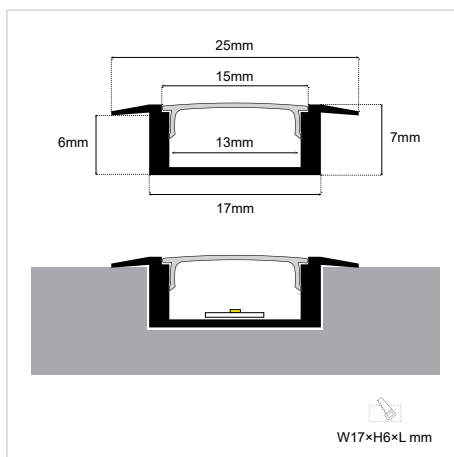

MINI ALUMINIUM PROFILE 25×7mm WITH OPAL COVER m/pc

SKU: 28010803-056

DATASHEET

The **cover** is included
 Το κάλυμμα περιλαμβάνεται

MAX
13mm

MAX 2m

WEIGHT
125
g/m

ΓΕΝΙΚΕΣ ΠΛΗΡΟΦΟΡΙΕΣ / GENERAL INFORMATION

ΥΛΙΚΟ / MATERIAL	Aluminium / PC-Polycarbonate
ΧΡΩΜΑ / COLOR	Silver
ΤΥΠΟΣ ΤΟΠΟΘΕΤΗΣΗΣ / APPLICATION	Indoor – outdoor / Recessed
ΔΙΑΣΤΑΣΕΙΣ / DIMENSIONS (W×H)	25 × 7mm
ΜΕΓΙΣΤΟ ΔΙΑΘΕΣΙΜΟ ΜΗΚΟΣ / MAX AVAILABLE LENGTH	2000 mm
ΒΑΡΟΣ / WEIGHT	125g/m
ΜΕΤΑΔΟΣΗ ΦΩΤΙΣΜΟΥ / LIGHTING TRANSMITTANCE	75%