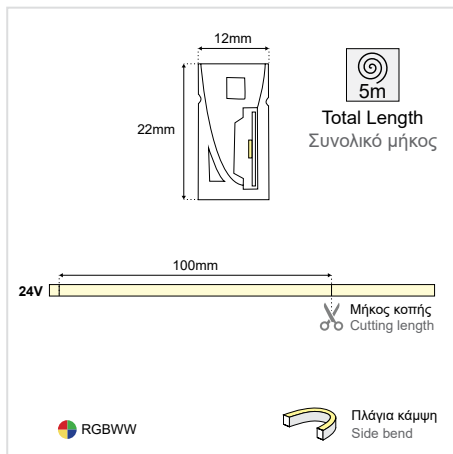

LED NEON STRIP 12x22mm IP67

SKU: E9010805-023

GENERAL INFORMATION

APPLICATION	Indoor / Outdoor
MATERIAL	Silicone
DIMENSIONS (W×H)	12×22mm
MAXIMUM LENGTH	5m
WEIGHT	270 gr/m
CUTTING LENGTH	100mm
CONNECTION POWER LENGTH	5m
IP PROTECTION	IP67
UV PROTECTION	Anti-UV
INCL. CABLE	Yes 20cm
ELECTRIC GEAR	Not included
WORKING ENVIROMENT TEMPERATURE	-40°C - +80°C
LIFETIME	50000 hours
WARRANTY	3 years

ILLUMINANT

LED TYPE	SMD5050
LED QTY	60 LEDs/m
VOLTAGE	24VDC
WATTAGE	19.2W/m
CCT	RGBWW (2700K)
OUTPUT	300 lm/m

LED NEON STRIP 12×22MM IP67

TO BE USED WITH

ALUMINIUM PROFILE FOR 12×22mm RGBWW
SKU: E9010803-014

END CAP FOR NEON STRIP 12×22mm
SKU: E9010803-015

ΕΓΚΑΤΑΣΤΑΣΗ ΦΟΡΕΑ INSTALLATION OF CARRIER

ΣΗΜΑΝΤΙΚΟ:

Αυτό το εξάρτημα πρέπει να εγκατασταθεί από εξειδικευμένο ηλεκτρολόγο.

Η BarisLight δεν φέρει ευθύνη για τυχόν ζητήματα που προκύπτουν από ακατάλληλη εγκατάσταση που δεν συμμορφώνεται με τα τοπικά πρότυπα ασφαλείας.

LED NEON STRIP 12x22MM IP67

CONNECTION DIAGRAM

Προσοχή: Η επιλογή της διατομής του καλωδίου που θα χρησιμοποιηθεί, πρέπει να υπολογιστεί από αδειούχο ηλεκτρολόγο εγκαταστάτη.
 Attention: The choice of cable's cross-section must be calculated by a licensed electrical installer.