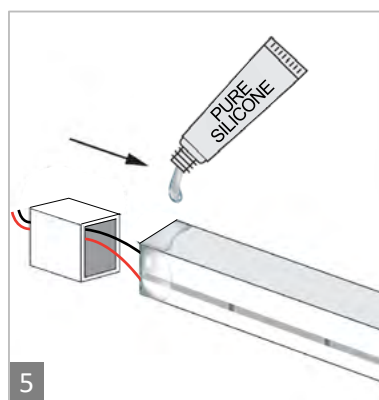

LED NEON STRIP 12x22MM IP67

Προσοχή: Η επιλογή της διατομής του καλωδίου που θα χρησιμοποιηθεί, πρέπει να υπολογιστεί από αδειούχο ηλεκτρολόγο εγκαταστάτη.
Attention: The choice of cable's cross-section must be calculated by a licensed electrical installer.

5

Η εγκατάσταση του προϊόντος πρέπει να γίνεται από αδειούχο ηλεκτρολόγο εγκαταστάτη. The product must be installed by a licensed electrical installer.