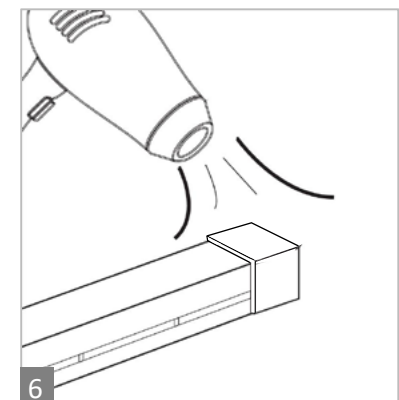

6

Η εγκατάσταση του προϊόντος πρέπει να γίνεται από αδειούχο ηλεκτρολόγο εγκαταστάτη. The product must be installed by a licensed electrical installer.