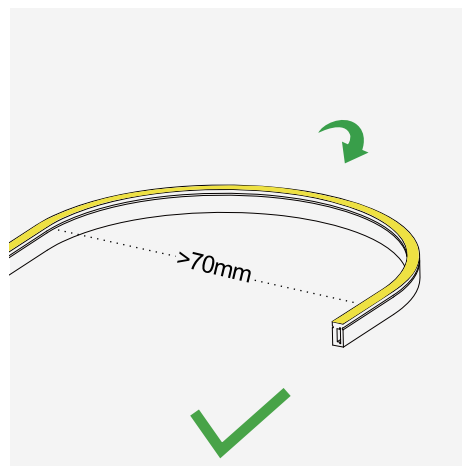

LED NEON STRIP 12×22MM IP67

TO BE USED WITH

ΕΓΚΑΤΑΣΤΑΣΗ ΦΟΡΕΑ INSTALLATION OF CARRIER

ΣΗΜΑΝΤΙΚΟ:

Αυτό το εξάρτημα πρέπει να εγκατασταθεί από εξειδικευμένο ηλεκτρολόγο.

Η BarisLight δεν φέρει ευθύνη για τυχόν ζητήματα που προκύπτουν από ακατάλληλη εγκατάσταση που δεν συμμορφώνεται με τα τοπικά πρότυπα ασφαλείας.

Παρακαλούμε δώστε ένα αντίγραφο αυτών των οδηγιών στο άτομο που είναι υπεύθυνο για τη συντήρηση της εγκατάστασης.

IMPORTANT:

This luminaire must be installed by a qualified electrician.

Disclaimer:

BarisLight is not liable for any issues arising from improper installation that does not comply with local safety standards.

Instructions:

Please provide a copy of these instructions to the person responsible for maintaining the installation.

Μην πνέζετε την ταινία
No pressing

Μην στρίβετε την ταινία
No twisting

Μην τεντώνετε την ταινία
No stretching