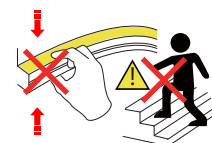

Παρακαλούμε δώστε ένα αντίγραφο αυτών των οδηγιών στο άτομο που είναι υπεύθυνο για τη συντήρηση της εγκατάστασης.

IMPORTANT:

This luminaire must be installed by a qualified electrician.

Disclaimer:

BarisLight is not liable for any issues arising from improper installation that does not comply with local safety standards.

Instructions:

Please provide a copy of these instructions to the person responsible for maintaining the installation.

Μην πνέζετε την ταινία
No pressing

Μην στρίβετε την ταινία
No twisting

Μην τεντώνετε την ταινία
No stretching