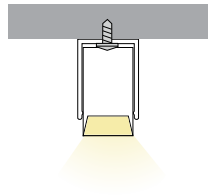

LED NEON STRIP 12x22mm IP67

SKU: E9010805-023

GENERAL INFORMATION

APPLICATION	Indoor / Outdoor
MATERIAL	Silicone
DIMENSIONS (W×H)	12×22mm
MAXIMUM LENGTH	5m
WEIGHT	270 gr/m
CUTTING LENGTH	100mm
CONNECTION POWER LENGTH	5m
IP PROTECTION	IP67
UV PROTECTION	Anti-UV
INCL. CABLE	Yes 20cm
ELECTRIC GEAR	Not included
WORKING ENVIROMENT TEMPERATURE	-40°C - +80°C
LIFETIME	50000 hours
WARRANTY	3 years

ILLUMINANT

LED TYPE	SMD5050
LED QTY	60 LEDs/m
VOLTAGE	24VDC
WATTAGE	19.2W/m
CCT	RGBWW (2700K)
OUTPUT	300 lm/m

LED NEON STRIP 12×22MM IP67

TO BE USED WITH

ALUMINIUM PROFILE FOR 12×22mm RGBWW
SKU: E9010803-014

END CAP FOR NEON STRIP 12×22mm
SKU: E9010803-015

ΕΓΚΑΤΑΣΤΑΣΗ ΦΟΡΕΑ INSTALLATION OF CARRIER

ΣΗΜΑΝΤΙΚΟ:

Αυτό το εξάρτημα πρέπει να εγκατασταθεί από εξειδικευμένο ηλεκτρολόγο.

Η BarisLight δεν φέρει ευθύνη για τυχόν ζητήματα που προκύπτουν από ακατάλληλη εγκατάσταση που δεν συμμορφώνεται με τα τοπικά πρότυπα ασφαλείας.