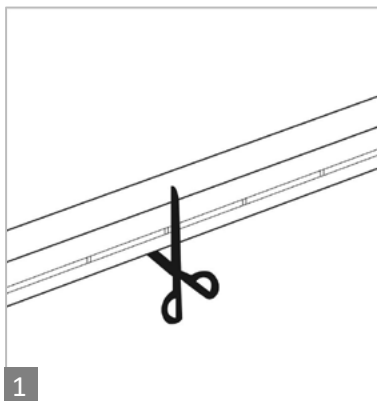

END CAP FOR NEON STRIP 12×22mm
SKU: E9010803-015

ΕΓΚΑΤΑΣΤΑΣΗ ΦΟΡΕΑ INSTALLATION OF CARRIER

ΣΗΜΑΝΤΙΚΟ:

Αυτό το εξάρτημα πρέπει να εγκατασταθεί από εξειδικευμένο ηλεκτρολόγο.

Η BarisLight δεν φέρει ευθύνη για τυχόν ζητήματα που προκύπτουν από ακατάλληλη εγκατάσταση που δεν συμμορφώνεται με τα τοπικά πρότυπα ασφαλείας.

Παρακαλούμε δώστε ένα αντίγραφο αυτών των οδηγιών στο άτομο που είναι υπεύθυνο για τη συντήρηση της εγκατάστασης.

IMPORTANT:

This luminaire must be installed by a qualified electrician.

Disclaimer:

BarisLight is not liable for any issues arising from improper installation that does not comply with local safety standards.

Instructions:

Please provide a copy of these instructions to the person responsible for maintaining the installation.

Μην πνέζετε την ταινία
No pressing

Μην στρίβετε την ταινία
No twisting

Μην τεντώνετε την ταινία
No stretching

LED NEON STRIP 12x22MM IP67

CONNECTION DIAGRAM

Προσοχή: Η επιλογή της διατομής του καλωδίου που θα χρησιμοποιηθεί, πρέπει να υπολογιστεί από αδειούχο ηλεκτρολόγο εγκαταστάτη.
 Attention: The choice of cable's cross-section must be calculated by a licensed electrical installer.