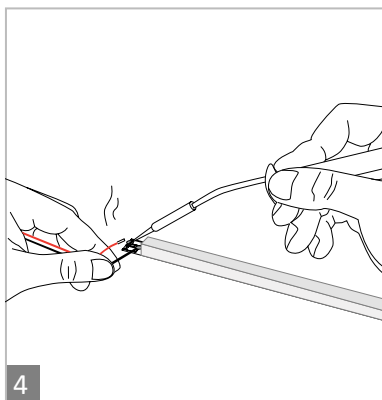

Instructions:

Please provide a copy of these instructions to the person responsible for maintaining the installation.

Μην πνέζετε την ταινία
No pressing

Μην στρίβετε την ταινία
No twisting

Μην τεντώνετε την ταινία
No stretching

LED NEON STRIP 12x22MM IP67

CONNECTION DIAGRAM

Προσοχή: Η επιλογή της διατομής του καλωδίου που θα χρησιμοποιηθεί, πρέπει να υπολογιστεί από αδειούχο ηλεκτρολόγο εγκαταστάτη.
 Attention: The choice of cable's cross-section must be calculated by a licensed electrical installer.

1
 Κόψτε την ταινία στα μαύρα σημεία που έχει στην πλάγια πλευρά της.
 Cut along the black points on the side of the strip

2
 Προσθέστε σιλικόνη στην άκρη.
 Apply Pure Silicone on the edge

3
 Εφαρμόστε το End Cap for Neon Strip 6x12mm.
 Apply the End Cap for Neon Strip 6x12mm