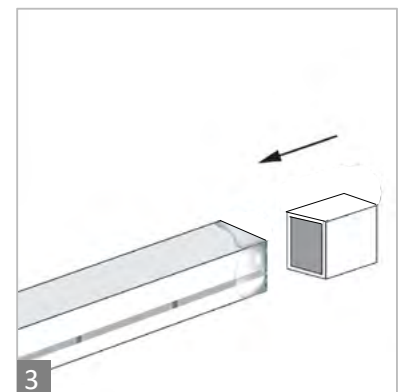

LED NEON STRIP 12x22MM IP67

CONNECTION DIAGRAM

Προσοχή: Η επιλογή της διατομής του καλωδίου που θα χρησιμοποιηθεί, πρέπει να υπολογιστεί από αδειούχο ηλεκτρολόγο εγκαταστάτη.
 Attention: The choice of cable's cross-section must be calculated by a licensed electrical installer.

1
 Κόψτε την ταινία στα μαύρα σημεία που έχει στην πλάγια πλευρά της.
 Cut along the black points on the side of the strip

2
 Προσθέστε σιλικόνη στην άκρη.
 Apply Pure Silicone on the edge

3
 Εφαρμόστε το End Cap for Neon Strip 6x12mm.
 Apply the End Cap for Neon Strip 6x12mm