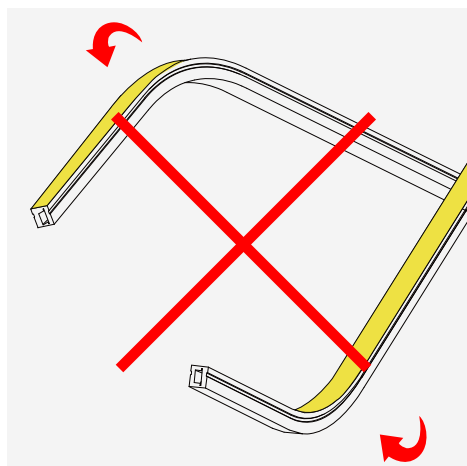

END CAP FOR NEON STRIP 12×22mm
SKU: E9010803-015

ΕΓΚΑΤΑΣΤΑΣΗ ΦΟΡΕΑ INSTALLATION OF CARRIER

ΣΗΜΑΝΤΙΚΟ:

Αυτό το εξάρτημα πρέπει να εγκατασταθεί από εξειδικευμένο ηλεκτρολόγο.

Η BarisLight δεν φέρει ευθύνη για τυχόν ζητήματα που προκύπτουν από ακατάλληλη εγκατάσταση που δεν συμμορφώνεται με τα τοπικά πρότυπα ασφαλείας.

Παρακαλούμε δώστε ένα αντίγραφο αυτών των οδηγιών στο άτομο που είναι υπεύθυνο για τη συντήρηση της εγκατάστασης.

IMPORTANT:

This luminaire must be installed by a qualified electrician.

Disclaimer:

BarisLight is not liable for any issues arising from improper installation that does not comply with local safety standards.

Instructions:

Please provide a copy of these instructions to the person responsible for maintaining the installation.

Μην πνέζετε την ταινία
No pressing

Μην στρίβετε την ταινία
No twisting

Μην τεντώνετε την ταινία
No stretching

LED NEON STRIP 12x22MM IP67

CONNECTION DIAGRAM

Προσοχή: Η επιλογή της διατομής του καλωδίου που θα χρησιμοποιηθεί, πρέπει να υπολογιστεί από αδειούχο ηλεκτρολόγο εγκαταστάτη.
 Attention: The choice of cable's cross-section must be calculated by a licensed electrical installer.