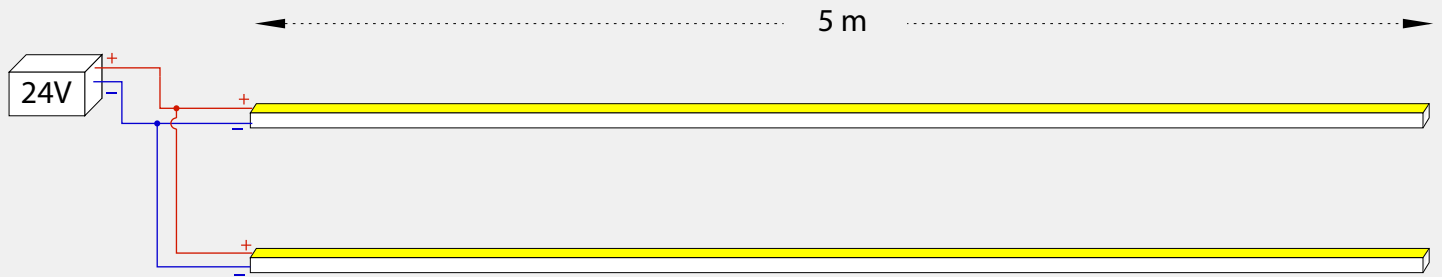

LED NEON STRIP 12x22MM IP67

CONNECTION DIAGRAM

Προσοχή: Η επιλογή της διατομής του καλωδίου που θα χρησιμοποιηθεί, πρέπει να υπολογιστεί από αδειούχο ηλεκτρολόγο εγκαταστάτη.
 Attention: The choice of cable's cross-section must be calculated by a licensed electrical installer.

1
 Κόψτε την ταινία στα μαύρα σημεία που έχει στην πλάγια πλευρά της.
 Cut along the black points on the side of the strip

2
 Προσθέστε σιλικόνη στην άκρη.
 Apply Pure Silicone on the edge

3
 Εφαρμόστε το End Cap for Neon Strip 6x12mm.
 Apply the End Cap for Neon Strip 6x12mm