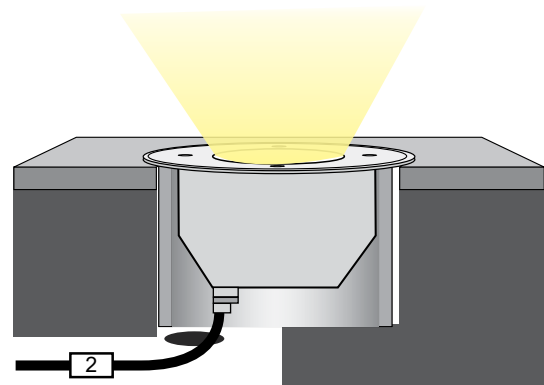

Δημιουργία Κωδικού προϊόντος / Product Code generator

PV1110 - material - color - wattage - CCT - CRI - beam angle - voltage - IP - dimmable

(ex. PV1110-01-AN-1W-27K-80-8D-V1-54-D for Spot PV1 R110 Aluminium Anodised 1W 2700K Ra80 8° 12VDC IP54 Dimmable)

SPOT PV1 R110 / Manual

1. ΠΡΟΕΤΟΙΜΑΣΙΑ ΤΟΥ ΕΔΑΦΟΥΣ / PREPARATION OF TERRAIN
2. ΚΑΝΕΤΕ ΤΗΝ ΗΛΕΚΤΡΙΚΗ ΣΥΝΔΕΣΗ / MAKE THE ELECTRICAL CONNECTION
3. ΤΟΠΟΘΕΤΗΣΗ ΤΟΥ ΦΩΤΙΣΤΙΚΟΥ / PLACE THE LUMINAIRE

Συνδέστε το καλώδιο του φωτιστικού με την ηλεκτρική παροχή. Η σύνδεση πρέπει να είναι στεγανή. / Connect the cable of the luminaire with the electrical supply. The connection must be sealed.

3. Εφαρμογή στο έδαφος / Application on ground

Εφαρμόστε το φωτιστικό στο κουτί εγκατάστασης μέχρι να σφινώσει και να σταθεροποιηθεί. / Apply the luminaire to the installation box until it is firm and stabilized.