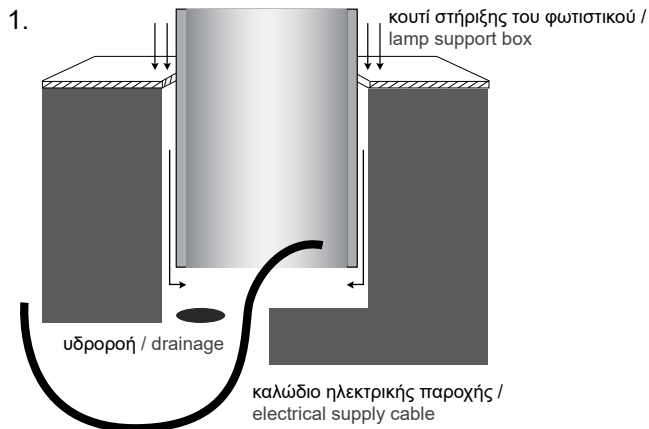

Material	Color	Wattage	CCT	CRI	Beam angle	Voltage	IP	Dimmable
Aluminium BASE / Inox PLATE (0102)	Black (BL)	1W (1W)	2700K (27K)	Ra80 (80)	Diffuse (DF)	12VDC (V1)	IP20 (20)	Yes (D)
Aluminium BASE / Brass PLATE (0103)	White (WH)	1.5W (15W)	3000K (30K)	Ra90 (90)	8° (8D)	24VDC (V2)	IP54 (54)	No (L)
PVC BASE / Inox PLATE (0402)	RAL colors (RL)	2W (2W)	4000K (40K)		15° (15D)	230VAC (V3)	IP65 (65)	
		2.5W (25W)	5000K (50K)		20° (20D)	12/24V (V4)	IP67 (67)	
		3W (3W)	6000K (60K)		25° (25D)	350mA (V5)	IP68 (68)	
		4W (4W)	(R)/(G)/(B)/(A)		36° (36D)	500mA (V6)		
		6W (6W)	RGB (C1)		45° (45D)	700mA (V7)		
		7W (7W)			60° (60D)			
					80° (80D)			

Δημιουργία Κωδικού προϊόντος / Product Code generator

PV1110 - material - color - wattage - CCT - CRI - beam angle - voltage - IP - dimmable

(ex. PV1110-01-AN-1W-27K-80-8D-V1-54-D for Spot PV1 R110 Aluminium Anodised 1W 2700K Ra80 8° 12VDC IP54 Dimmable)

SPOT PV1 R110 / Manual

1. ΠΡΟΕΤΟΙΜΑΣΙΑ ΤΟΥ ΕΔΑΦΟΥΣ / PREPARATION OF TERRAIN
2. ΚΑΝΕΤΕ ΤΗΝ ΗΛΕΚΤΡΙΚΗ ΣΥΝΔΕΣΗ / MAKE THE ELECTRICAL CONNECTION
3. ΤΟΠΟΘΕΤΗΣΗ ΤΟΥ ΦΩΤΙΣΤΙΚΟΥ / PLACE THE LUMINAIRE

Συνδέστε το καλώδιο του φωτιστικού με την ηλεκτρική παροχή. Η σύνδεση πρέπει να είναι στεγανή. / Connect the cable of the luminaire with the electrical supply. The connection must be sealed.