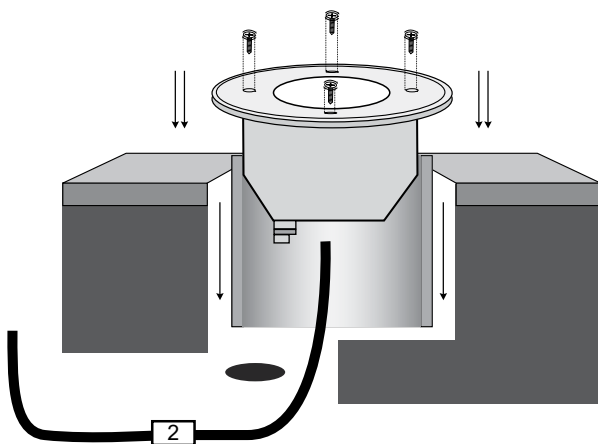

Εφαρμόστε το φωτιστικό στο κουτί εγκατάστασης μέχρι να σφινώσει και να σταθεροποιηθεί. / Apply the luminaire to the installation box until it is firm and stabilized.