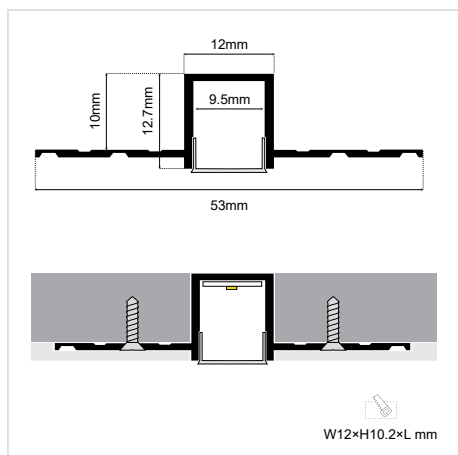

TRIMLESS ALUMINIUM PROFILE 12×12.7mm WITH OPAL DIFFUSER

SKU: 28010803-065

DATASHEET

The cover is included
Το κάλυμμα περιλαμβάνεται

GENERAL INFORMATION

ΕΦΑΡΜΟΓΗ: APPLICATION:	Indoor – outdoor
ΕΠΙΦΑΝΕΙΑ ΤΟΠΟΘΕΤΗΣΗΣ: MOUNTING SURFACE:	Wall / Ground / Ceiling
ΤΥΠΟΣ ΤΟΠΟΘΕΤΗΣΗΣ: MOUNTING TYPE:	Recessed Trimless
ΥΛΙΚΟ (ΚΥΡΙΟ): MATERIAL (MAIN):	Aluminium
ΥΛΙΚΟ (ΚΑΛΥΜΜΑ): MATERIAL (COVER):	PC-Polycarbonate
ΔΙΑΣΤΑΣΕΙΣ (W×H): DIMENSIONS (W×H):	W53 × H12.7 mm
ΜΕΓΙΣΤΟ ΔΙΑΘΕΣΙΜΟ ΜΗΚΟΣ: MAX AVAILABLE LENGTH:	2000 mm
ΒΑΡΟΣ: WEIGHT:	200 g/m
ΜΕΤΑΔΟΣΗ ΦΩΤΙΣΜΟΥ: LIGHTING TRANSMITTANCE:	75%