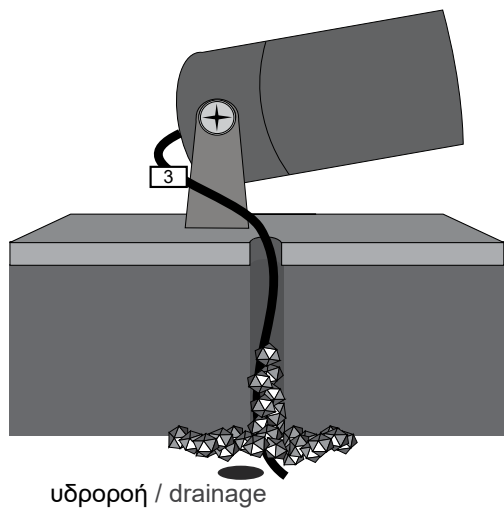

### ΕΝΑΛΛΑΚΤΙΚΟΙ ΤΡΟΠΟΙ ΤΟΠΟΘΕΤΗΣΗΣ // ALTERNATIVE APPLICATION WAYS

Βιδώνετε την βάση με το φωτιστικό στο καρφί τοποθέτησης. / Apply the base with the luminaire on the spike with screws.

Τα φωτιστικά spots για εξωτερική χρήση μπορούν επίσης να εφαρμοστούν στο έδαφος με το αξεσουάρ spike (καρφί) / Spots for outdoor use can also be applied on the ground with the spike accessory

# TITE R40 / manual

Εφαρμογή στο έδαφος /  
Application on the ground

Εφαρμογή στο ταβάνι /  
Application on the ceiling

Nail Φ10 Brass

SKU:

H20cm: **24010205-010**

H60cm: **24010205-014**

H90cm: **24010205-020**