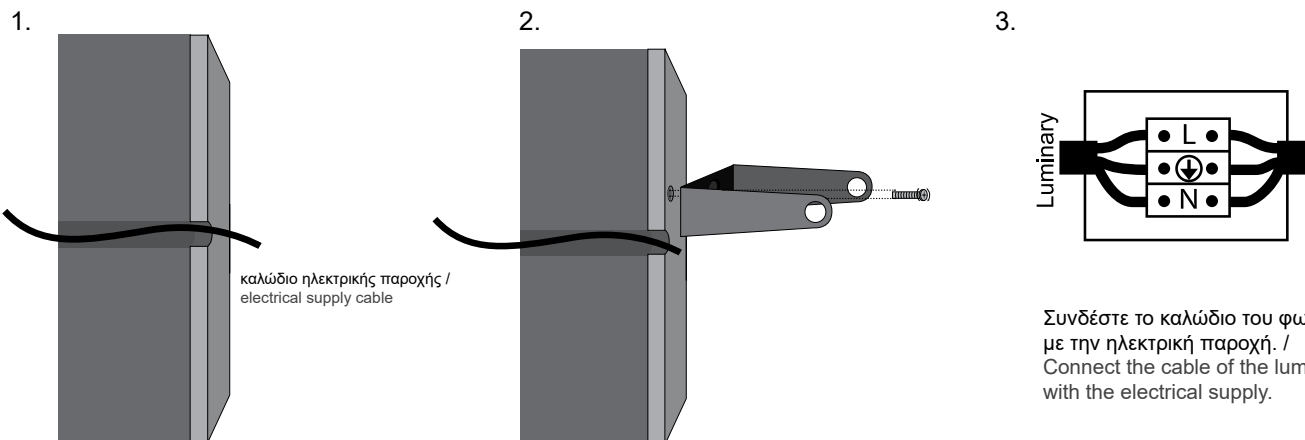

TITE R40 / Manual