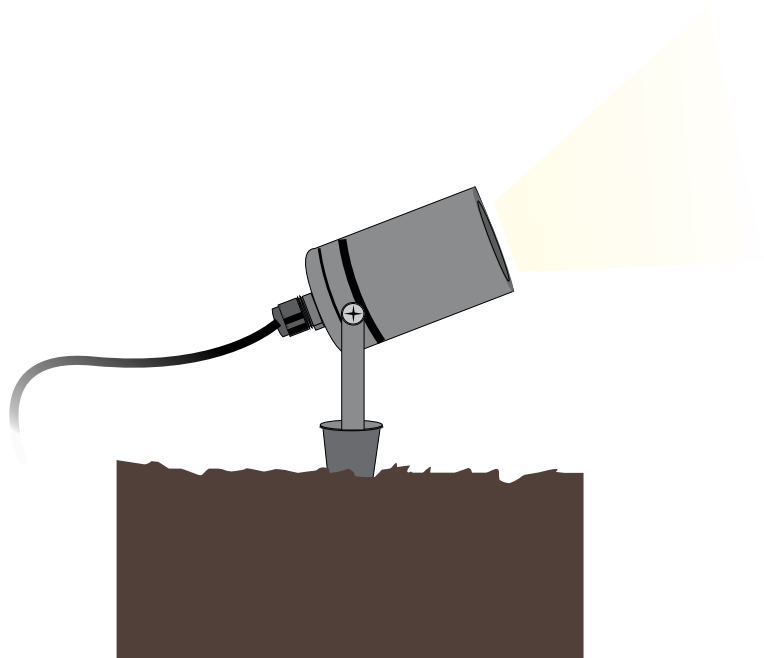

Τα φωτιστικά spots για εξωτερική χρήση μπορούν επίσης να εφαρμοστούν στο έδαφος με το αξεσουάρ spike (καρφί) / Spots for outdoor use can also be applied on the ground with the spike accessory