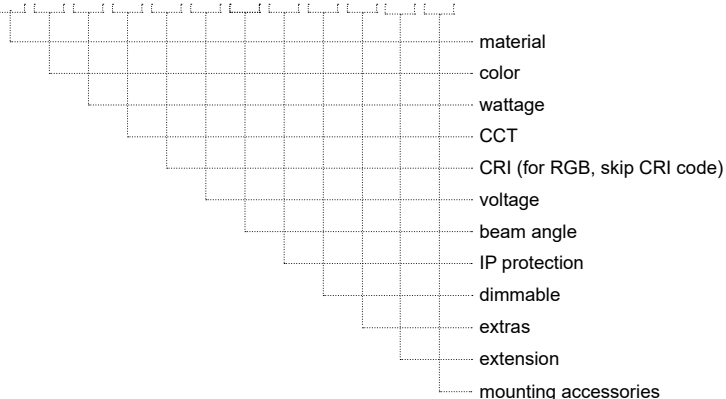

TITE R40

ΠΕΡΙΕΧΟΜΕΝΑ / CONTENTS

datasheet	1
manual	3

SKU: TITER40- XX-XX-XX-XX-XX-XX-XX-XX-XX-XX-XX-XX